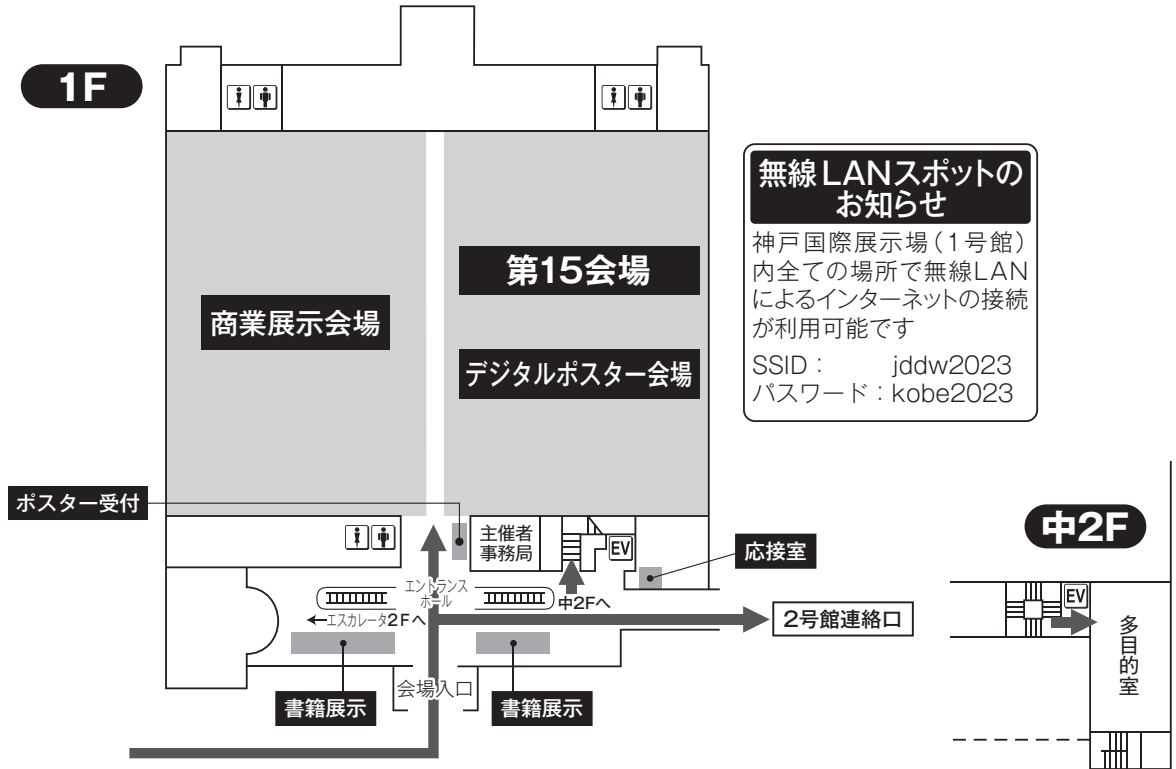

# 1. 神戸国際展示場(1号館)

**無線LANスポットのお知らせ**  
 神戸国際展示場(1号館)内全ての場所で無線LANによるインターネットの接続が利用可能です  
 SSID : jddw2023  
 パスワード : kobe2023

**★関連学会事務局受付**  
 消化器病学会・消化器内視鏡学会・肝臓学会・消化器外科学会・消化器がん検診学会の5学会全て、受付は設置いたしません。お問い合わせは各学会事務局までご連絡ください。