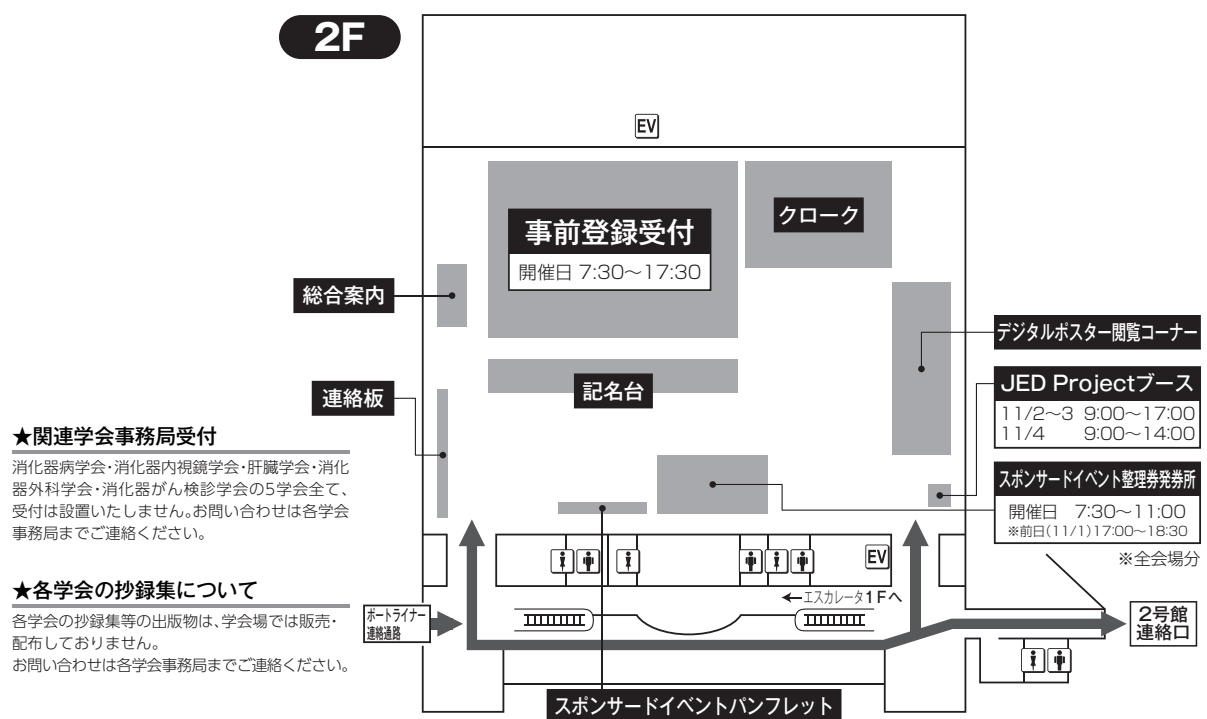

# 1. 神戸国際展示場(1号館)

**無線LANスポットのお知らせ**  
 神戸国際展示場(1号館)内全ての場所で無線LANによるインターネットの接続が利用可能です  
 SSID : jddw2023  
 パスワード : kobe2023

**★関連学会事務局受付**  
 消化器病学会・消化器内視鏡学会・肝臓学会・消化器外科学会・消化器がん検診学会の5学会全て、受付は設置いたしません。お問い合わせは各学会事務局までご連絡ください。