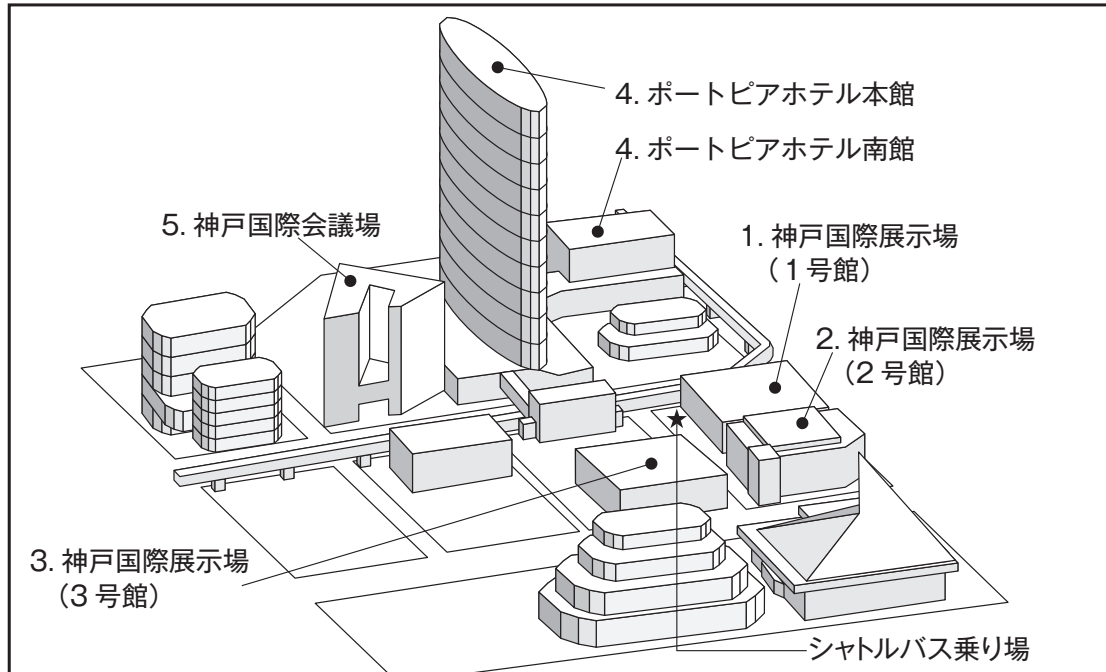

会場案内図

1. 神戸国際展示場(1号館)	(デジタルポスター・商業展示)	第6会場	大輪田B(1F)
事前登録受付 (2F)	ポスター受付 ロビー(1F)	第7会場	大輪田C(1F)
総合案内 (2F)	4. ポートピアホテル (本館)	第11会場	トパーズ(B1)
クローク (2F)		海外招待者・役員控室	
スポンサーイベント整理券発券所 (2F)		サファイア(B1)	
JED Project ブース (2F)		スポンサーイベント整理券発券所	エメラルド(B1)
第15会場 (1F)	事前登録受付 (1F)	クローク (1F)	
(デジタルポスター・商業展示)	招待者受付 ロビー(1F)	運営センター	552+554(5F)
ポスター受付	総合案内 ロビー(1F)	5. 神戸国際会議場	
エントランスホール(1F)	救護室 CSルーム(1F)	オペレーションセンター	
	オペレーションセンター	オペレーションセンター	
	ロビー(B1)	ロビー(3F)	
	第8会場 偕楽1+2(B1)	第12会場	メインホール(1F)
2. 神戸国際展示場(2号館)	第9会場 偕楽3(B1)	第13会場	国際会議室(3F)
オペレーションセンター	第10会場 和楽(B1)	第14会場(ハンズオン会場)	
ロビー(1F)	クローク ロビー(B1)		501~505(5F)
第1会場 ホール北(1F)	(南館)	スイーツコーナー・ドリンクコーナー	ホワイトエ(3F)
第2会場 ホール南(1F)	オペレーションセンター		
第3会場 3A会議室(3F)	大輪田前ロビー(1F)	クローク (B1)	
3. 神戸国際展示場(3号館)	第4会場 ポートピアホール		
第16会場 (1F)	第5会場 大輪田A(1F)		

無線LAN
スポットの
お知らせ

下記の4施設全ての場所で無線LANがご利用いただけます。

SSID : jddw2023 パスワード : kobe2023

神戸国際展示場1号館

神戸国際展示場2号館

神戸国際展示場3号館

神戸国際会議場