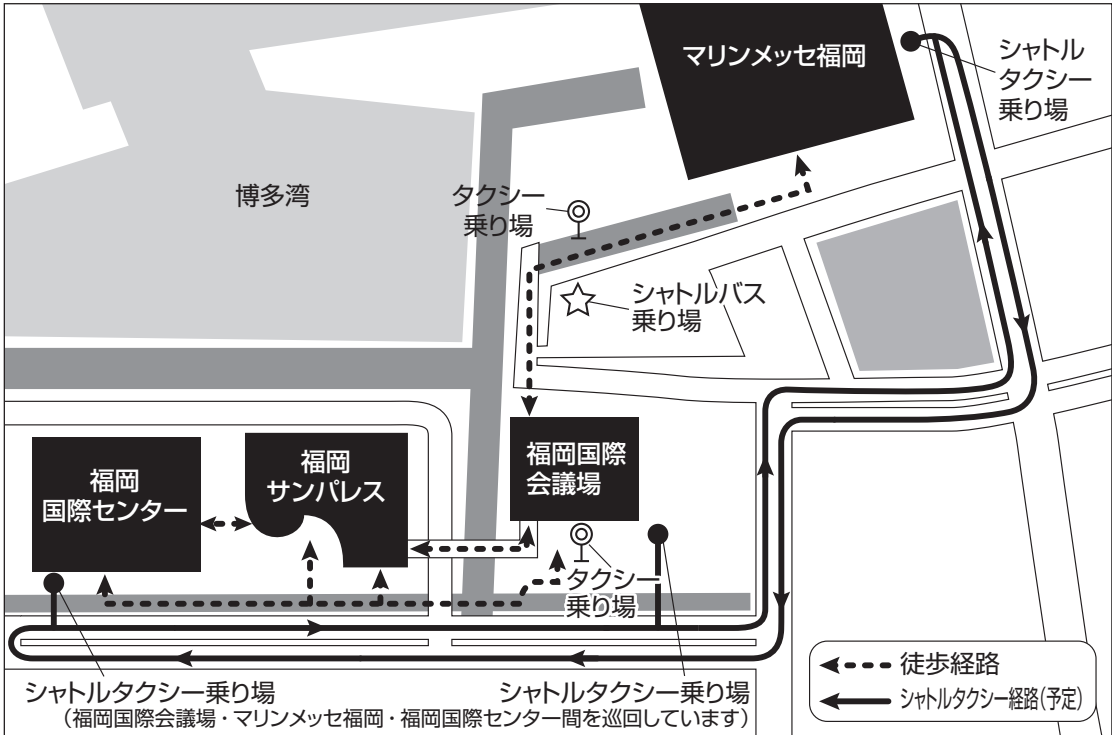

会場案内図

1. 福岡国際センター

事前登録受付

エントランスロビー(1F)
オペレーションセンター
エントランスロビー(1F)
クローク エントランスロビー(1F)
第1会場 アリーナ(1F)
第14会場 (ハンズオン会場)
研修室1・研修室2(1F)
Daily News 配布ブース
エントランスロビー(1F)

2. 福岡サンパレス

事前登録受付 宴会場ロビー(2F)
オペレーションセンター
宴会場ロビー(2F)
第2会場 大ホール(2F)
第3会場 パレスルーム(2F)
クローク 大ホールロビー(2F)
Daily News 配布ブース
大ホールロビー(2F)

3. 福岡国際会議場

事前登録受付

エントランスロビー(1F)
招待者受付 エントランスロビー(1F)
総合案内 エントランスロビー(1F)
クローク エントランスロビー(1F)
救護室 救護室(1F)
オペレーションセンター ロビー(2F)
第4会場 メインホール(3F)
第5会場 201+202(2F)
第6会場 203+204(2F)
第7会場 409+410(4F)
第8会場 411+412(4F)
第9会場 413+414(4F)
第10会場 501(5F)
第11会場 502+503(5F)
関連学会事務局受付 (肝臓のみ) ロビー(5F)
JED Projectブース ロビー(5F)
ビジネスセンター ロビー(5F)
運営センター 407(4F)
Daily News 配布ブース
エントランスロビー(1F)

4. マリンメッセ福岡

事前登録受付

エントランスロビー(1F)
総合案内 エントランスロビー(1F)
クローク エントランスロビー(1F)
第12会場 大会議室(2F)
第13会場 サブアリーナ(3F)
第15会場(デジタルポスター)
アリーナ(1F)
ポスター受付 アリーナ(1F)
商業展示会場 アリーナ(1F)
オペレーションセンター
大会議室前ロビー(2F)
Daily News 配布ブース
エントランスロビー(1F)

無線LAN
スポットの
お知らせ

下記の4施設(全ての場所)で無線LANがご利用いただけます。

SSID : FCC_Free_WiFi パスワード : なし

(福岡国際センター)

(福岡国際会議場)

(福岡サンパレス)

(マリンメッセ福岡)