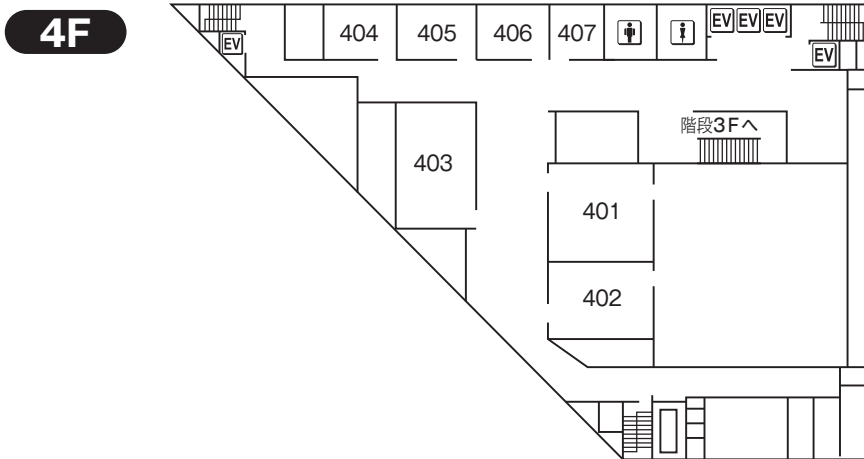

5. 神戸国際会議場

1F

2F

5. 神戸国際会議場

3F

スイーツコーナーについて

JDDW 2021では神戸市のご提供により、学会期間中にスイーツコーナー（神戸ならではの焼菓子の提供）を開設いたします。

開設時間：11月4日（木）～6日（土）各日12：00～17：00

開設場所：神戸国際会議場3階 国際会議室前（第13会場前）

※数に限りがございますので、あらかじめご了承ください。

5. 神戸国際会議場

※打合せ会場のみ

無線LANスポットのお知らせ

神戸国際会議場内全ての場所
で無線LANによるインターネット
の接続が利用可能です

SSID : jddw2021

パスワード : kobe2021