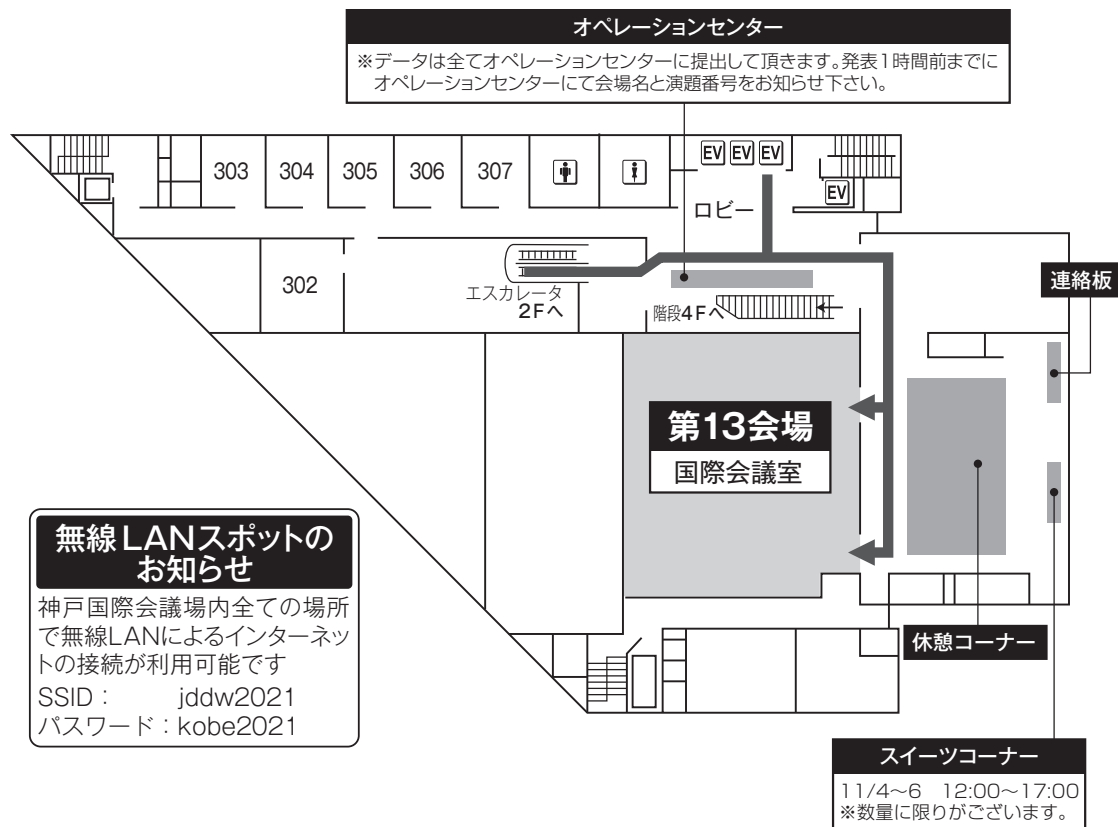

5. 神戸国際会議場

1F

2F

5. 神戸国際会議場

3F

スイーツコーナーについて

JDDW 2021では神戸市のご提供により、学会期間中にスイーツコーナー（神戸ならではの焼菓子の提供）を開設いたします。

開設時間：11月4日（木）～6日（土）各日12：00～17：00

開設場所：神戸国際会議場3階 国際会議室前（第13会場前）

※数に限りがございますので、あらかじめご了承ください。

5. 神戸国際会議場

※打合せ会場のみ

無線LANスポットのお知らせ

神戸国際会議場内全ての場所
で無線LANによるインターネット
の接続が利用可能です

SSID : jddw2021

パスワード : kobe2021