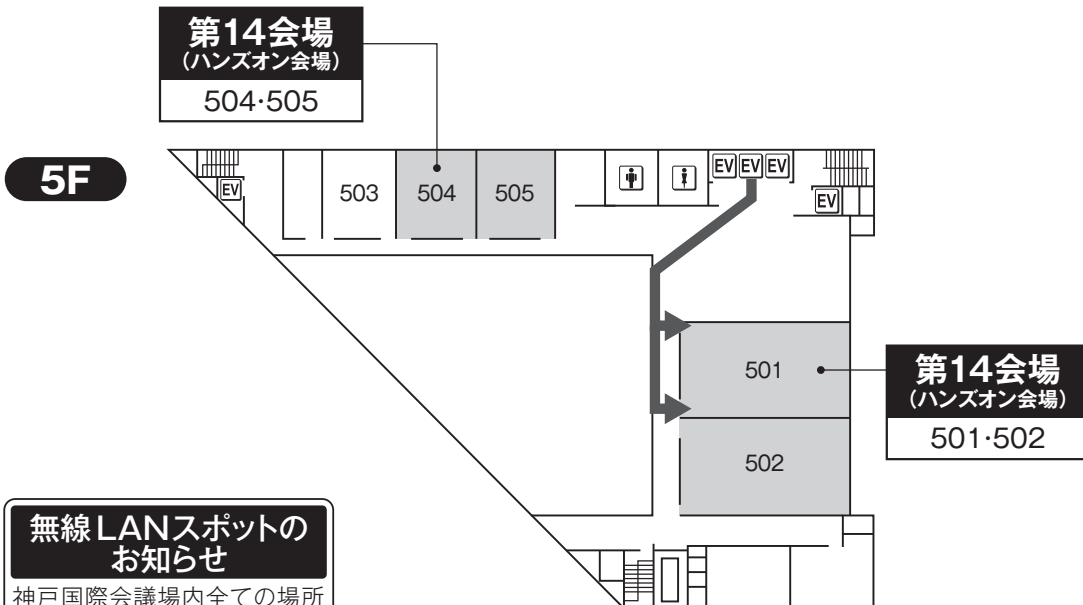

5. 神戸国際会議場

1F

2F

5. 神戸国際会議場

3F

スイーツコーナーについて

JDDW 2021では神戸市のご提供により、学会期間中にスイーツコーナー（神戸ならではの焼菓子の提供）を開設いたします。

開設時間：11月4日（木）～6日（土）各日12：00～17：00

開設場所：神戸国際会議場3階 国際会議室前（第13会場前）

※数に限りがございますので、あらかじめご了承ください。

5. 神戸国際会議場

※打合せ会場のみ

無線LANスポットのお知らせ

神戸国際会議場内全ての場所
で無線LANによるインターネット
の接続が利用可能です

SSID : jddw2021

パスワード : kobe2021