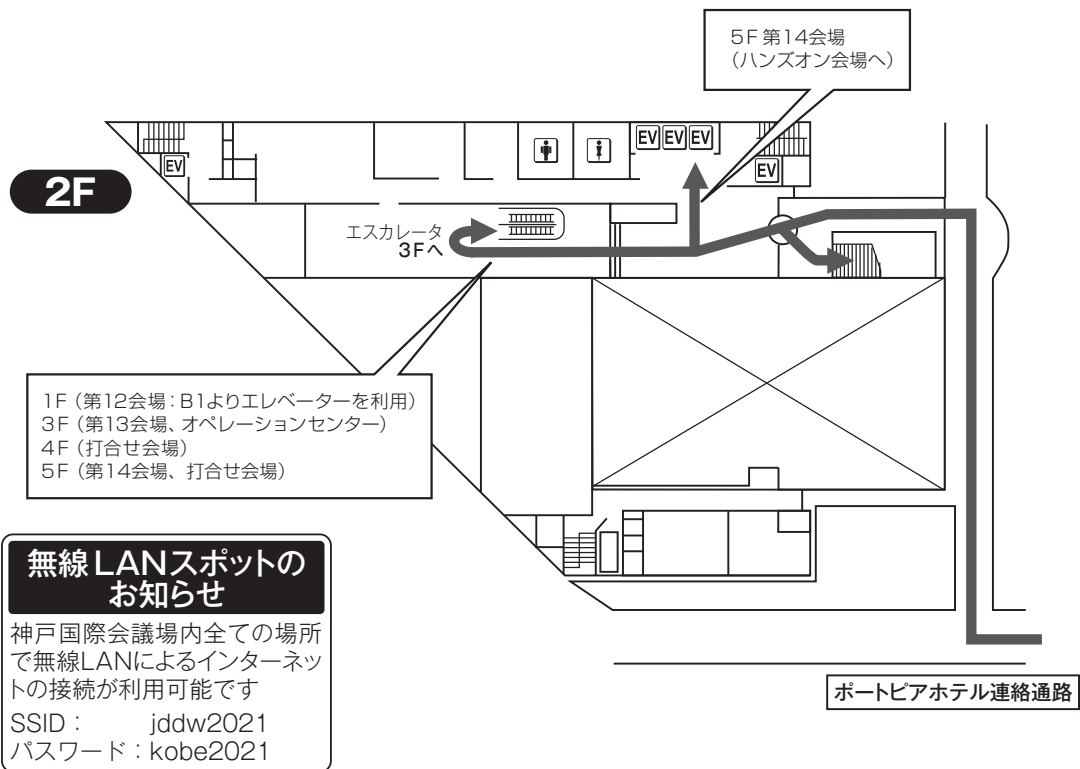

5. 神戸国際会議場

1F

2F

5. 神戸国際会議場

3F

スイーツコーナーについて

JDDW 2021では神戸市のご提供により、学会期間中にスイーツコーナー（神戸ならではの焼菓子の提供）を開設いたします。

開設時間：11月4日（木）～6日（土）各日12：00～17：00

開設場所：神戸国際会議場3階 国際会議室前（第13会場前）

※数に限りがございますので、あらかじめご了承ください。

5. 神戸国際会議場

※打合せ会場のみ

無線LANスポットのお知らせ

神戸国際会議場内全ての場所
で無線LANによるインターネット
の接続が利用可能です

SSID : jddw2021

パスワード : kobe2021