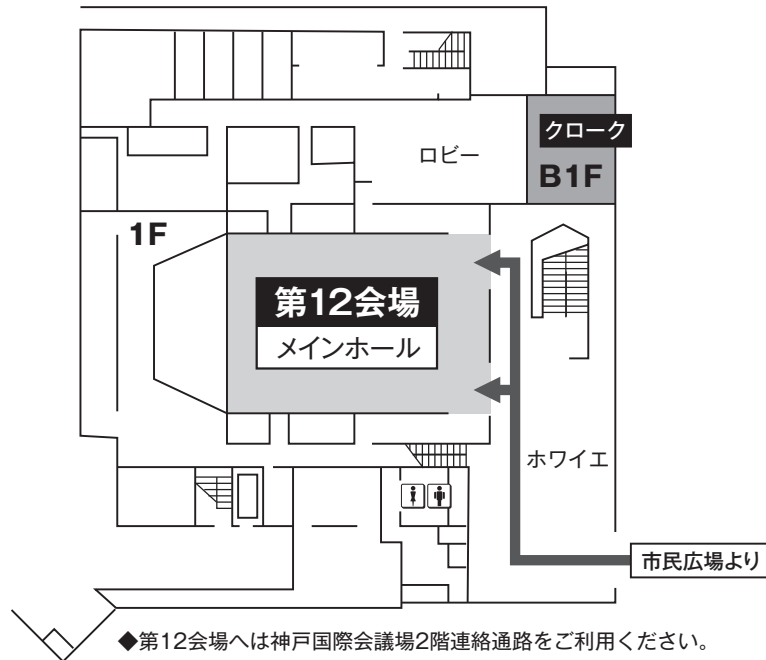

5. 神戸国際会議場

1F

2F

5. 神戸国際会議場

3F

スイーツコーナーについて

JDDW 2021では神戸市のご提供により、学会期間中にスイーツコーナー（神戸ならではの焼菓子の提供）を開設いたします。

開設時間：11月4日（木）～6日（土）各日12：00～17：00

開設場所：神戸国際会議場3階 国際会議室前（第13会場前）

※数に限りがございますので、あらかじめご了承ください。

5. 神戸国際会議場

※打合せ会場のみ

無線LANスポットのお知らせ

神戸国際会議場内全ての場所
で無線LANによるインターネット
の接続が利用可能です

SSID : jddw2021

パスワード : kobe2021