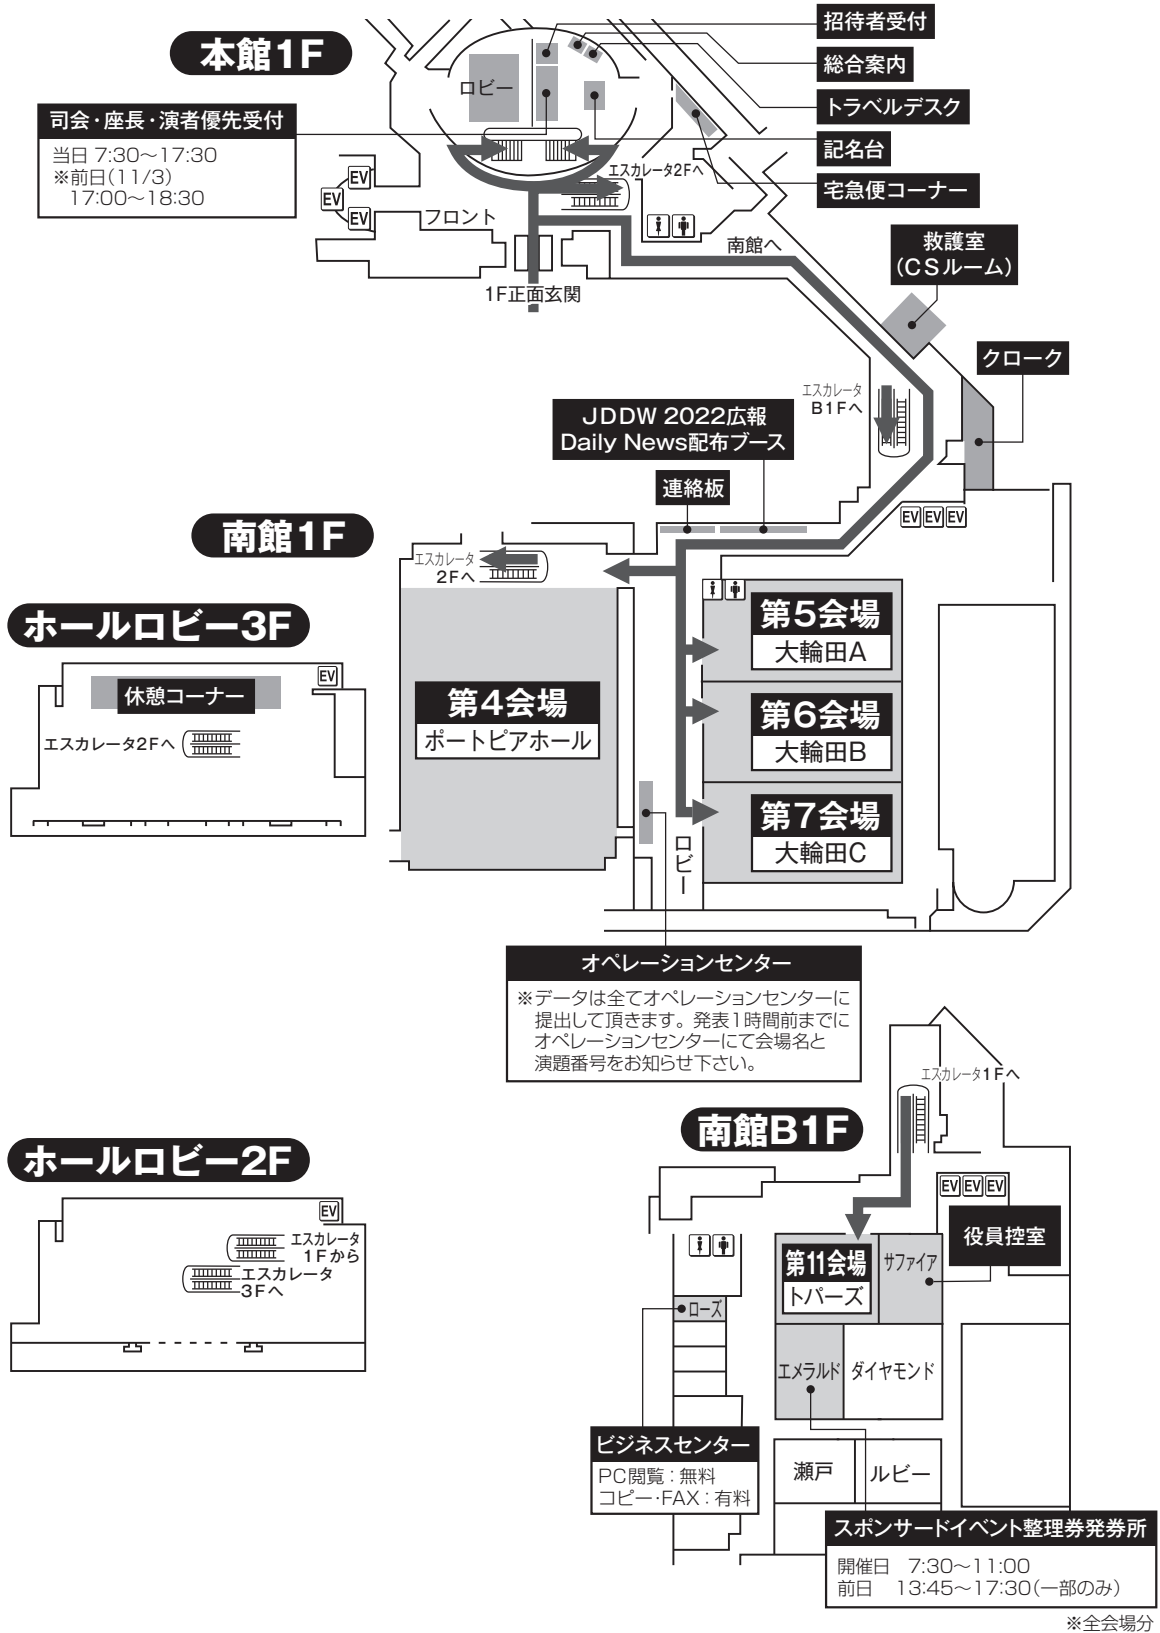

## 4. ポートピアホテル(本館・南館)

## 4. ポートピアホテル(本館)

**B1F**

※神戸国際会議場(第12・13・14会場)へ

神戸国際会議場連絡通路

**2F**

※打合せ会場のみ

本館2F  
北玄関

至市民広場(コンベンションセンター)駅 回廊

◆南館へは本館1階から連絡通路をご利用ください。