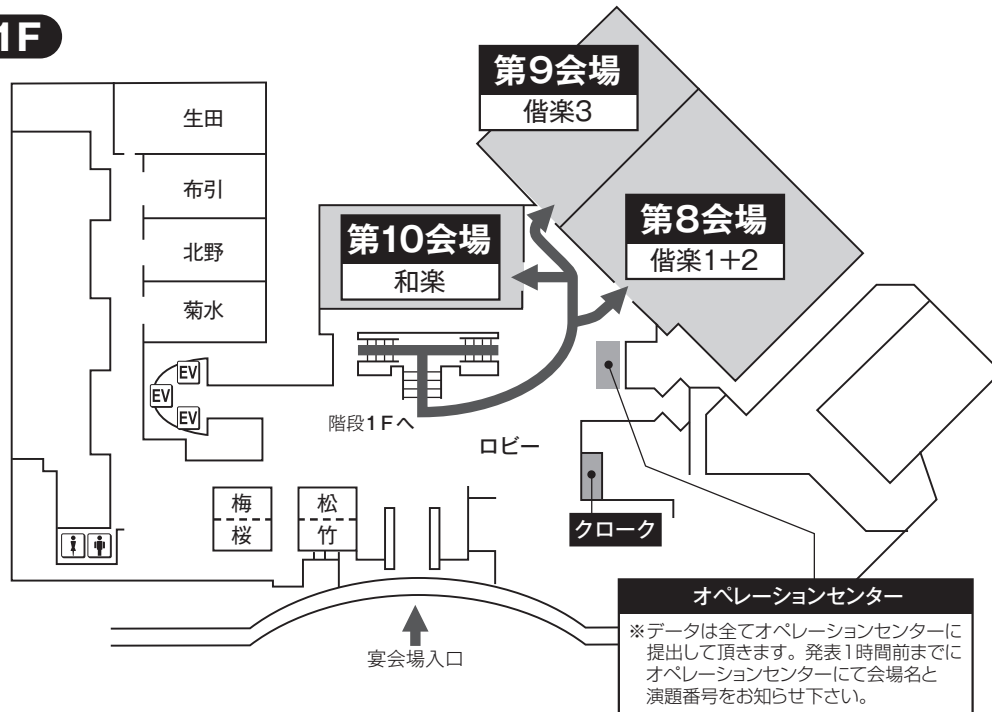

## 4. ポートピアホテル(本館・南館)

## 4. ポートピアホテル(本館)

**B1F**

※神戸国際会議場(第12・13・14会場)へ

神戸国際会議場連絡通路

**2F**

※打合せ会場のみ

本館2F  
北玄関

至市民広場(コンベンションセンター)駅 回廊

◆南館へは本館1階から連絡通路をご利用ください。