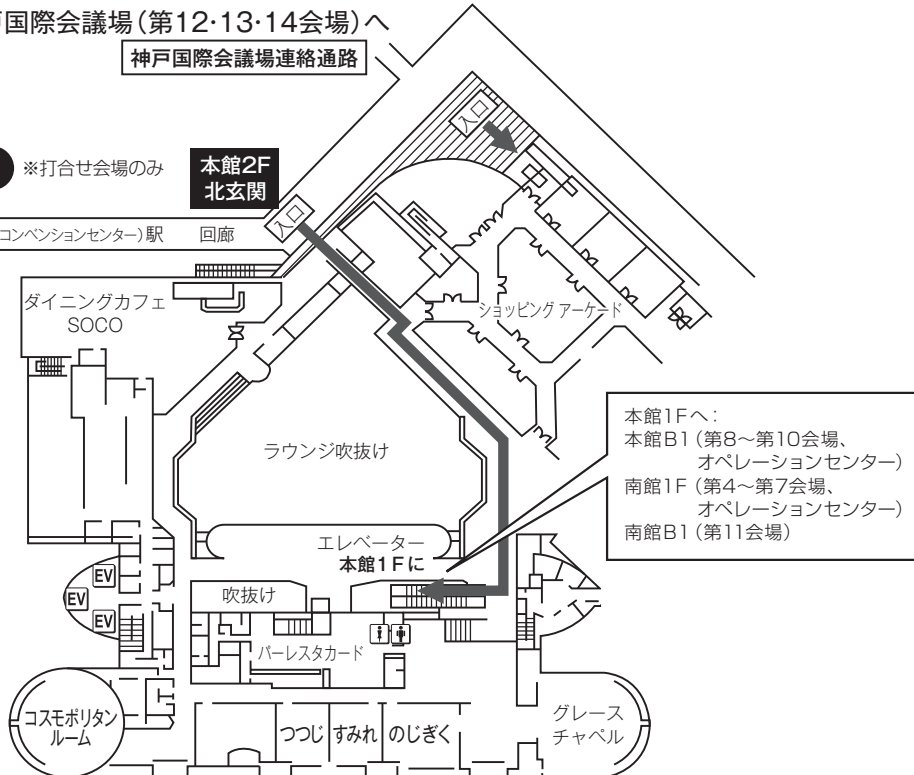

## 4. ポートピアホテル(本館・南館)

## 4. ポートピアホテル(本館)

**B1F**

※神戸国際会議場(第12・13・14会場)へ

神戸国際会議場連絡通路

**2F**

※打合せ会場のみ

本館2F  
北玄関

至市民広場(コンベンションセンター)駅 回廊

◆南館へは本館1階から連絡通路をご利用ください。