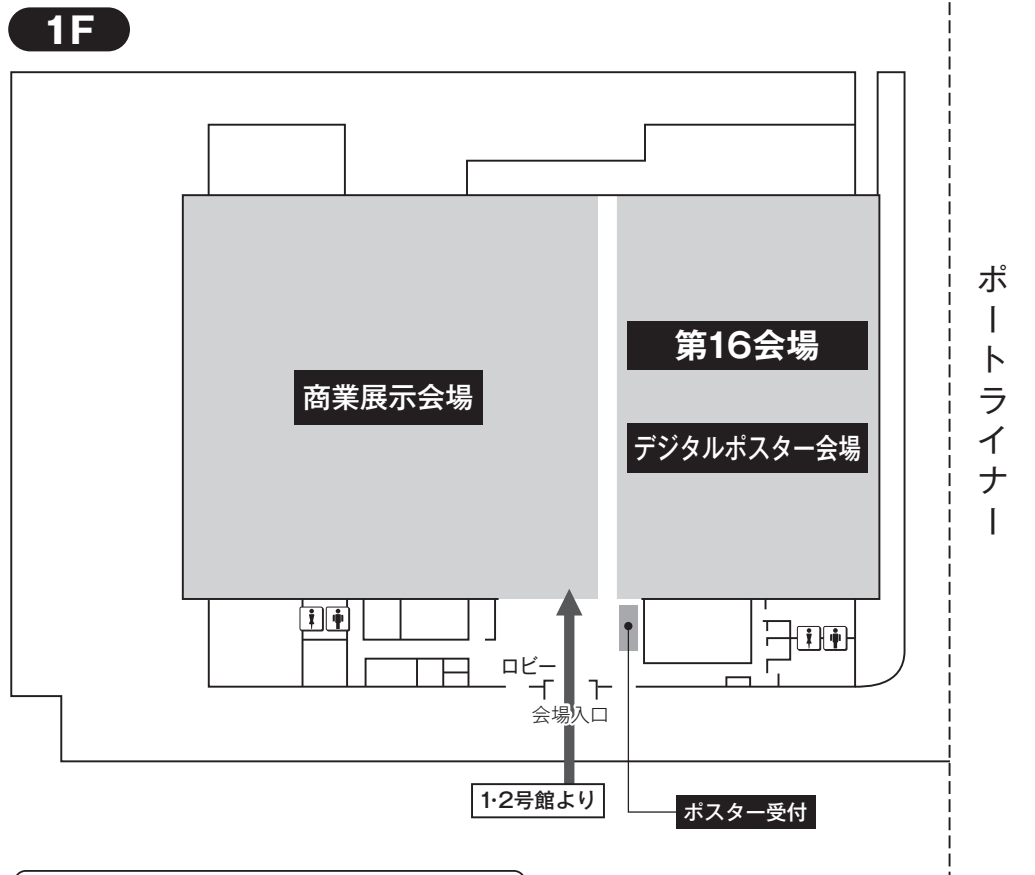

3. 神戸国際展示場(3号館)

無線LANスポットのお知らせ

神戸国際展示場(3号館)内全ての場所で無線LANによるインターネットの接続が利用可能です

SSID : jddw2021

パスワード : kobe2021