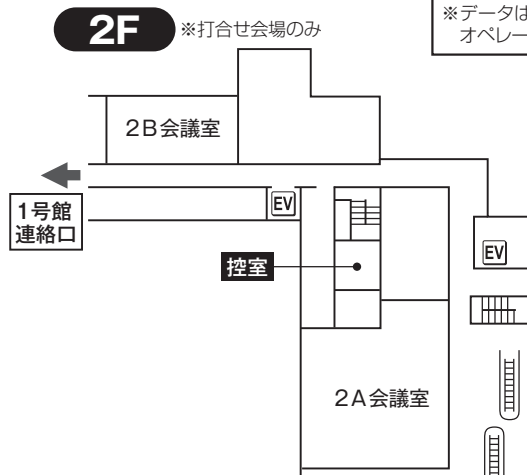

2. 神戸国際展示場(2号館)

オペレーションセンター

※データは全てオペレーションセンターに提出して頂きます。発表1時間前までにオペレーションセンターにて会場名と演題番号をお知らせ下さい。

無線LANスポットのお知らせ

神戸国際展示場(2号館)内全ての場所で無線LANによるインターネットの接続が利用可能です
 SSID : jddw2021
 パスワード : kobe2021