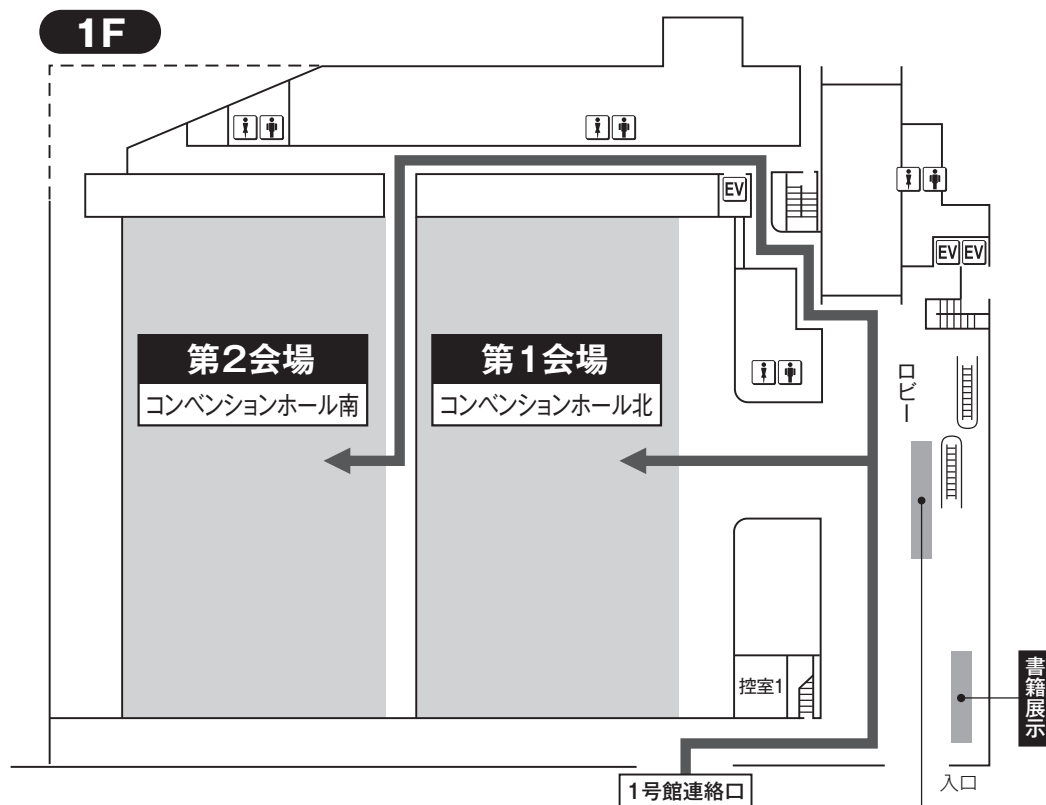

2. 神戸国際展示場(2号館)

オペレーションセンター

※データは全てオペレーションセンターに提出して頂きます。発表1時間前までにオペレーションセンターにて会場名と演題番号をお知らせ下さい。

無線LANスポットのお知らせ

神戸国際展示場(2号館)内全ての場所で無線LANによるインターネットの接続が利用可能です
 SSID : jddw2021
 パスワード : kobe2021