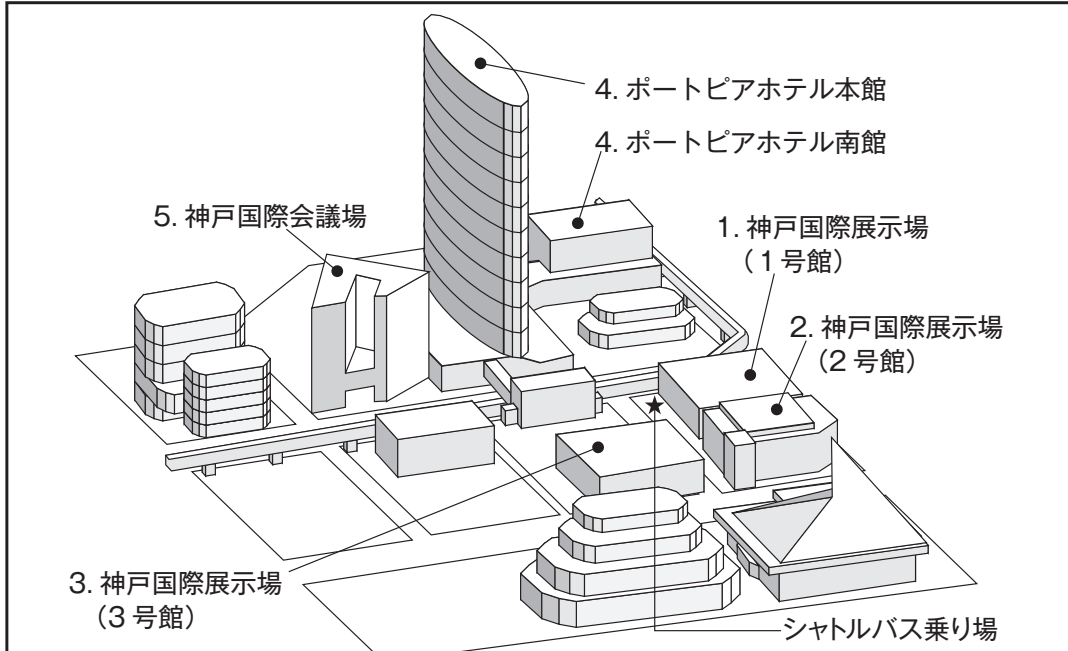

会場案内図

1. 神戸国際展示場(1号館)

事前登録受付 (2F)
 総合案内 (2F)
 クローク (2F)
 スポンサーイベント整理券発券所 (2F)
 関連学会事務局受付(肝臓のみ) (2F)
 デジタルポスター閲覧コーナー (2F)
 Daily News配布ブース (2F)
 第15会場 (1F)
 (デジタルポスター・商業展示)
 ポスター受付
 エントランスホール(1F)

2. 神戸国際展示場(2号館)

オペレーションセンター ロビー(1F)
 第1会場 ホール北(1F)
 第2会場 ホール南(1F)
 第3会場 3A会議室(3F)

3. 神戸国際展示場(3号館)

第16会場 (1F)
 (デジタルポスター・商業展示)
 ポスター受付 ロビー(1F)

4. ポートピアホテル (本館)

事前登録受付 ロビー(1F)
 招待者受付 ロビー(1F)
 総合案内 ロビー(1F)
 救護室 CSルーム(1F)
 オペレーションセンター ロビー(B1)
 第8会場 偕楽1+2(B1)
 第9会場 偕楽3(B1)
 第10会場 和楽(B1)
 クローク ロビー(B1)
 Daily News配布ブース (1F)