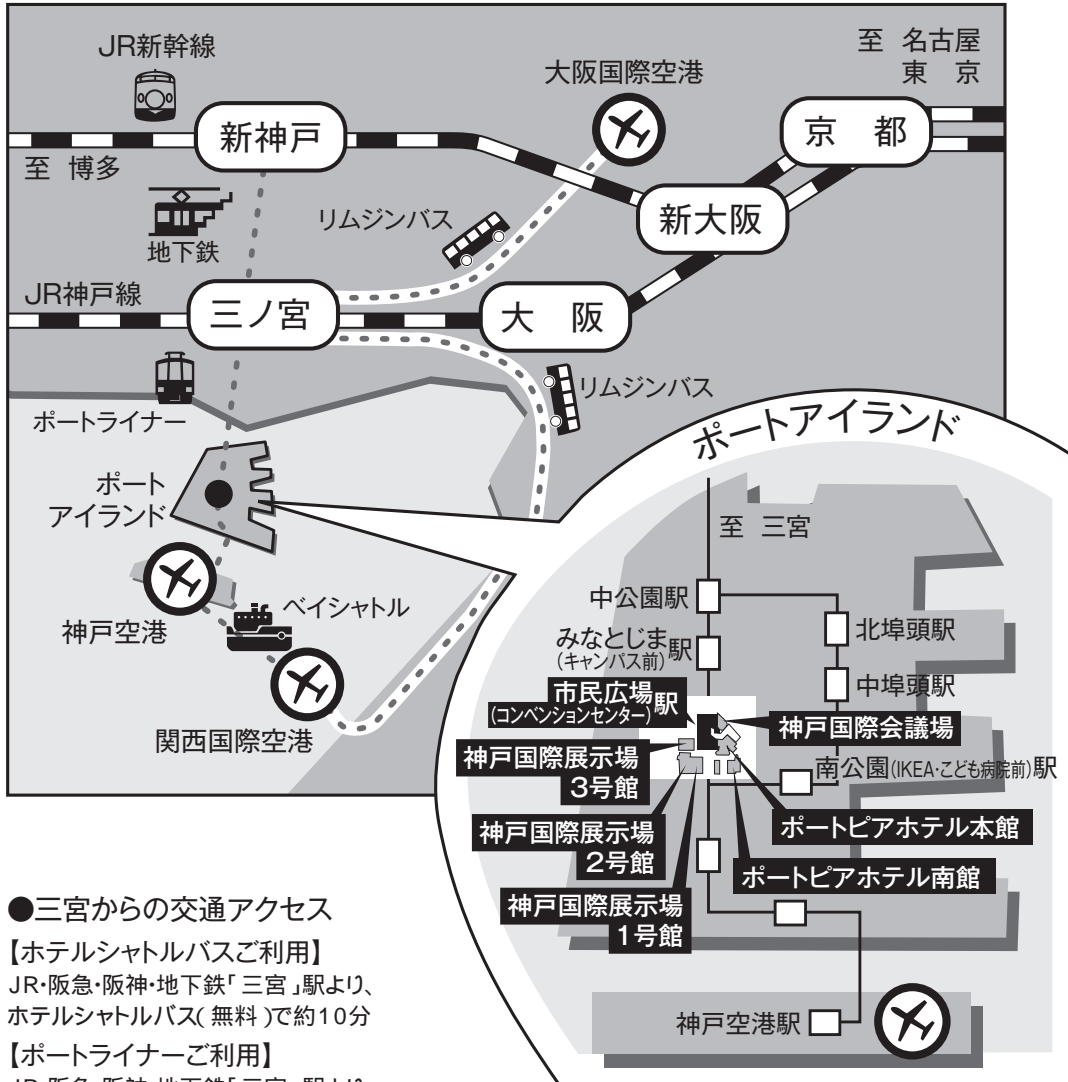

会場への交通案内図

●三宮からの交通アクセス

【ホテルシャトルバスご利用】

JR・阪急・阪神・地下鉄「三宮」駅より、
ホテルシャトルバス(無料)で約10分

【ポートライナーご利用】

JR・阪急・阪神・地下鉄「三宮」駅より、
ポートライナーで約10分
「市民広場(コンベンションセンター)」駅下車すぐ

【タクシーご利用】

JR・阪急・阪神・地下鉄「三宮」駅より、約10分
約1,500円

●新神戸駅からの交通アクセス

【地下鉄・ポートライナーご利用】

市営地下鉄「新神戸」駅より「三宮」駅へ、約2分
ポートライナーに乗り換え
「市民広場(コンベンションセンター)」駅へ、約10分

【タクシーご利用】

「新神戸」駅より約20分 約2,500円

●神戸空港からの交通アクセス

【ポートライナーご利用】

「神戸空港」駅より、ポートライナーで約8分
「市民広場(コンベンションセンター)」駅下車すぐ

【タクシーご利用】

「神戸空港」駅より約10分 約1,500円

●関西国際空港からの交通アクセス

リムジンバスで「三宮」駅まで約70分
神戸ベイシャトルで「神戸空港」駅まで約30分

●大阪国際空港(伊丹)からの交通アクセス

リムジンバスで「三宮」駅まで約40分