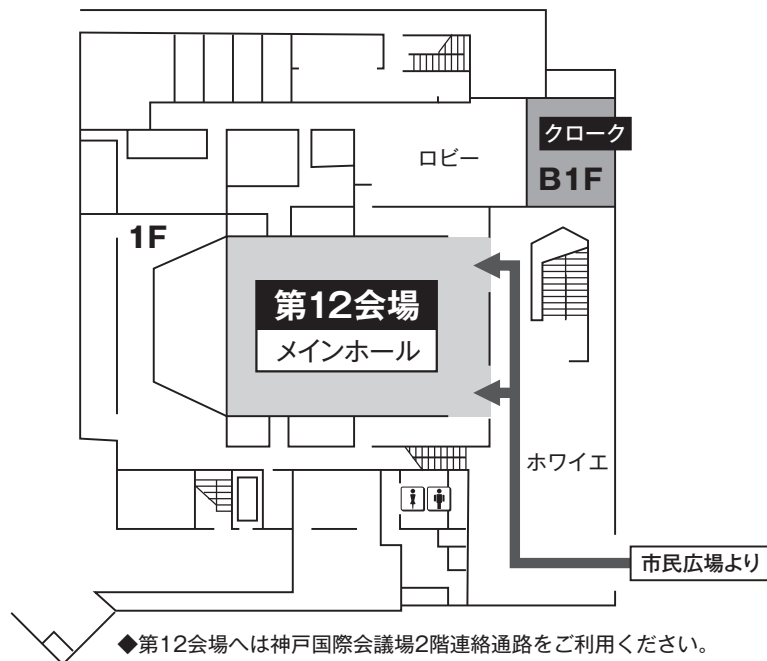

4. 神戸国際会議場

1F

2F

4. 神戸国際会議場

3F

5F

無線LANスポットのお知らせ

神戸国際会議場内全ての場所で無線LANによるインターネットの接続が利用可能です

SSID: jddw2020

パスワード: kobe2020