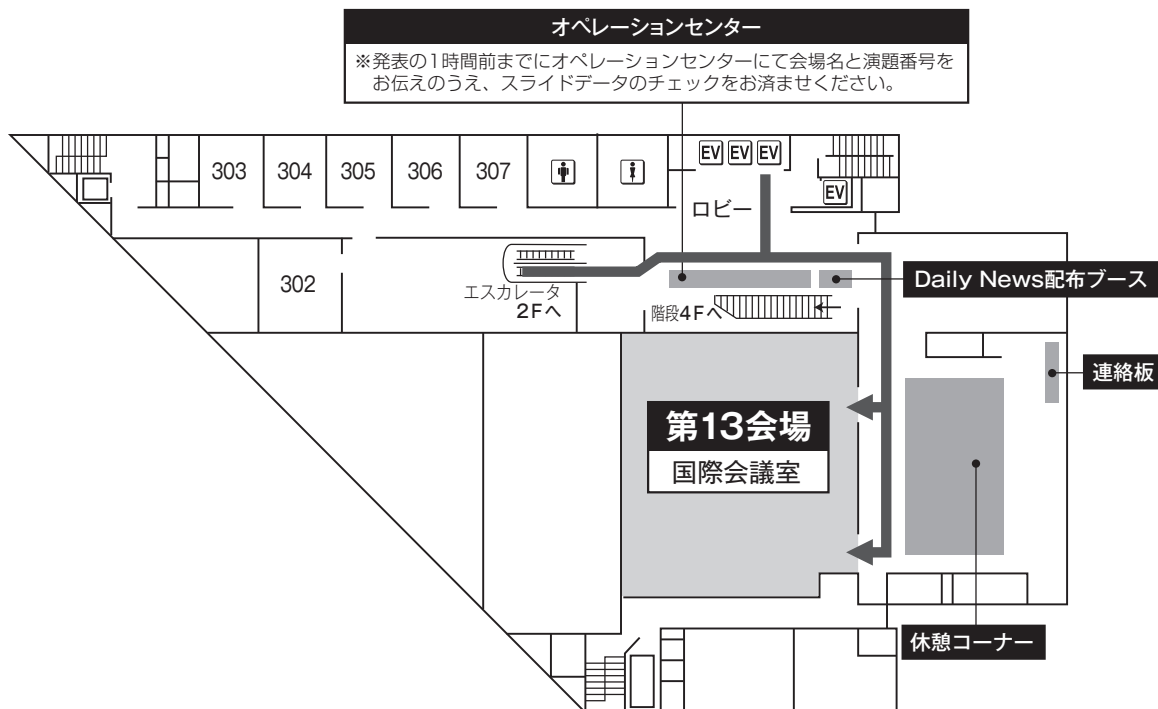

4. 神戸国際会議場

1F

2F

4. 神戸国際会議場

3F

5F

無線LANスポットのお知らせ

神戸国際会議場内全ての場所で無線LANによるインターネットの接続が利用可能です

SSID: jddw2020

パスワード: kobe2020