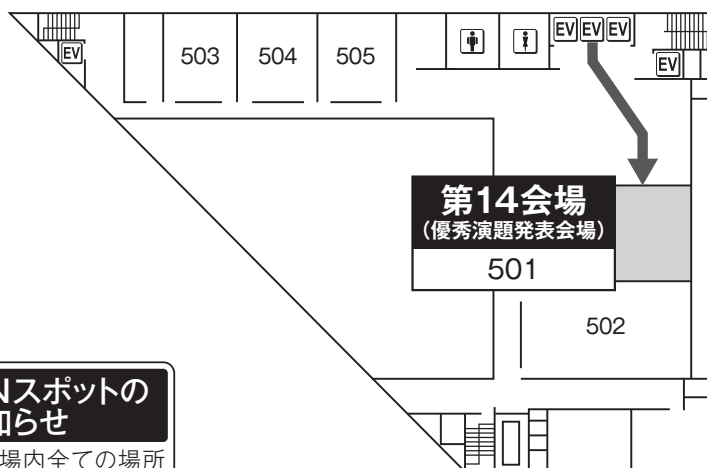

4. 神戸国際会議場

1F

2F

4. 神戸国際会議場

3F

5F

無線LANスポットのお知らせ

神戸国際会議場内全ての場所で無線LANによるインターネットの接続が利用可能です

SSID: jddw2020

パスワード: kobe2020