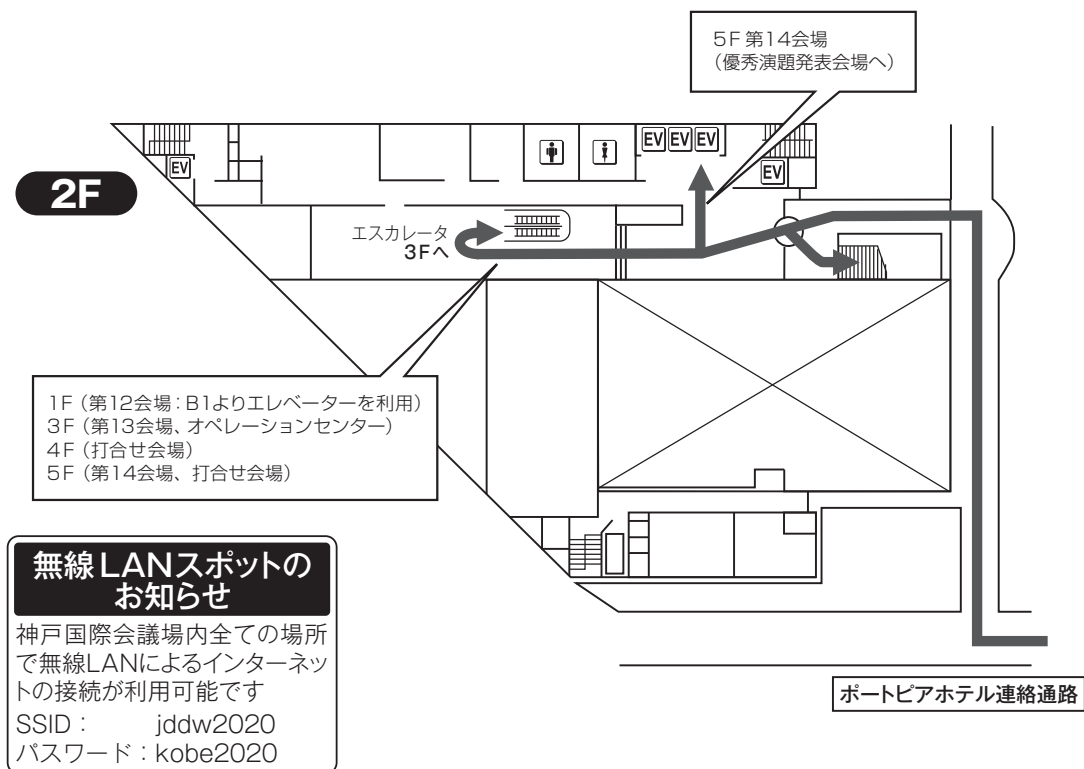

4. 神戸国際会議場

1F

2F

4. 神戸国際会議場

3F

5F

無線LANスポットのお知らせ

神戸国際会議場内全ての場所で無線LANによるインターネットの接続が利用可能です

SSID: jddw2020

パスワード: kobe2020