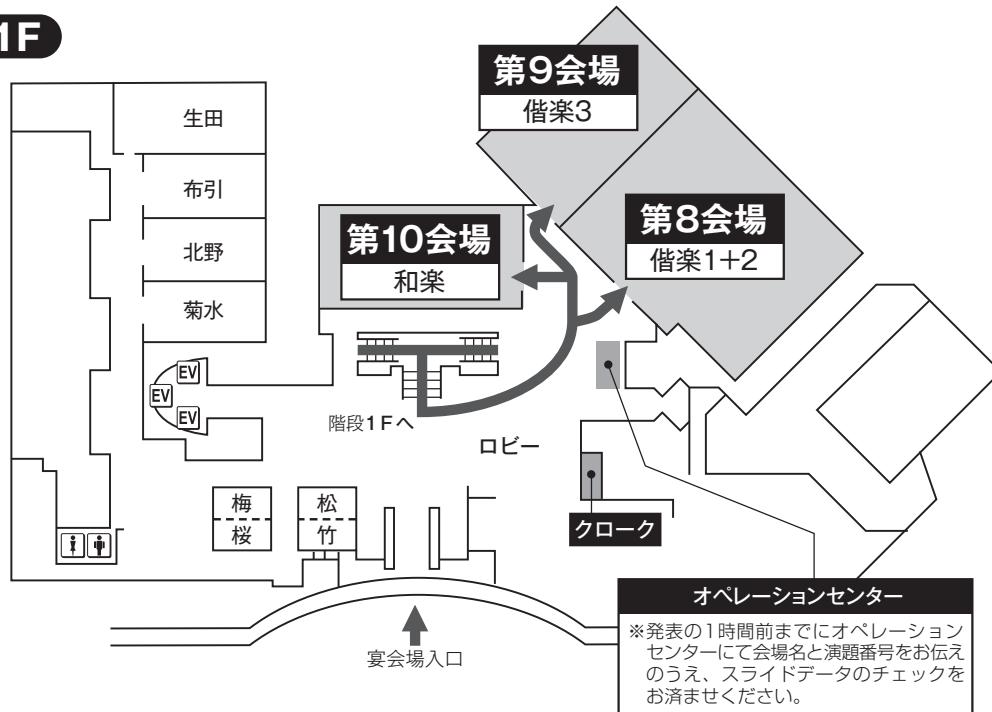

3. ポートピアホテル(本館・南館)

3. ポートピアホテル(本館)

B1F

※神戸国際会議場(第12・13・14会場)へ

神戸国際会議場連絡通路

2F

※打合せ会場のみ

本館2F
北玄関

至市民広場(コンベンションセンター)駅 回廊

◆南館へは本館1階から連絡通路をご利用ください。

3. ポートピアホテル(本館・南館)

南館5F