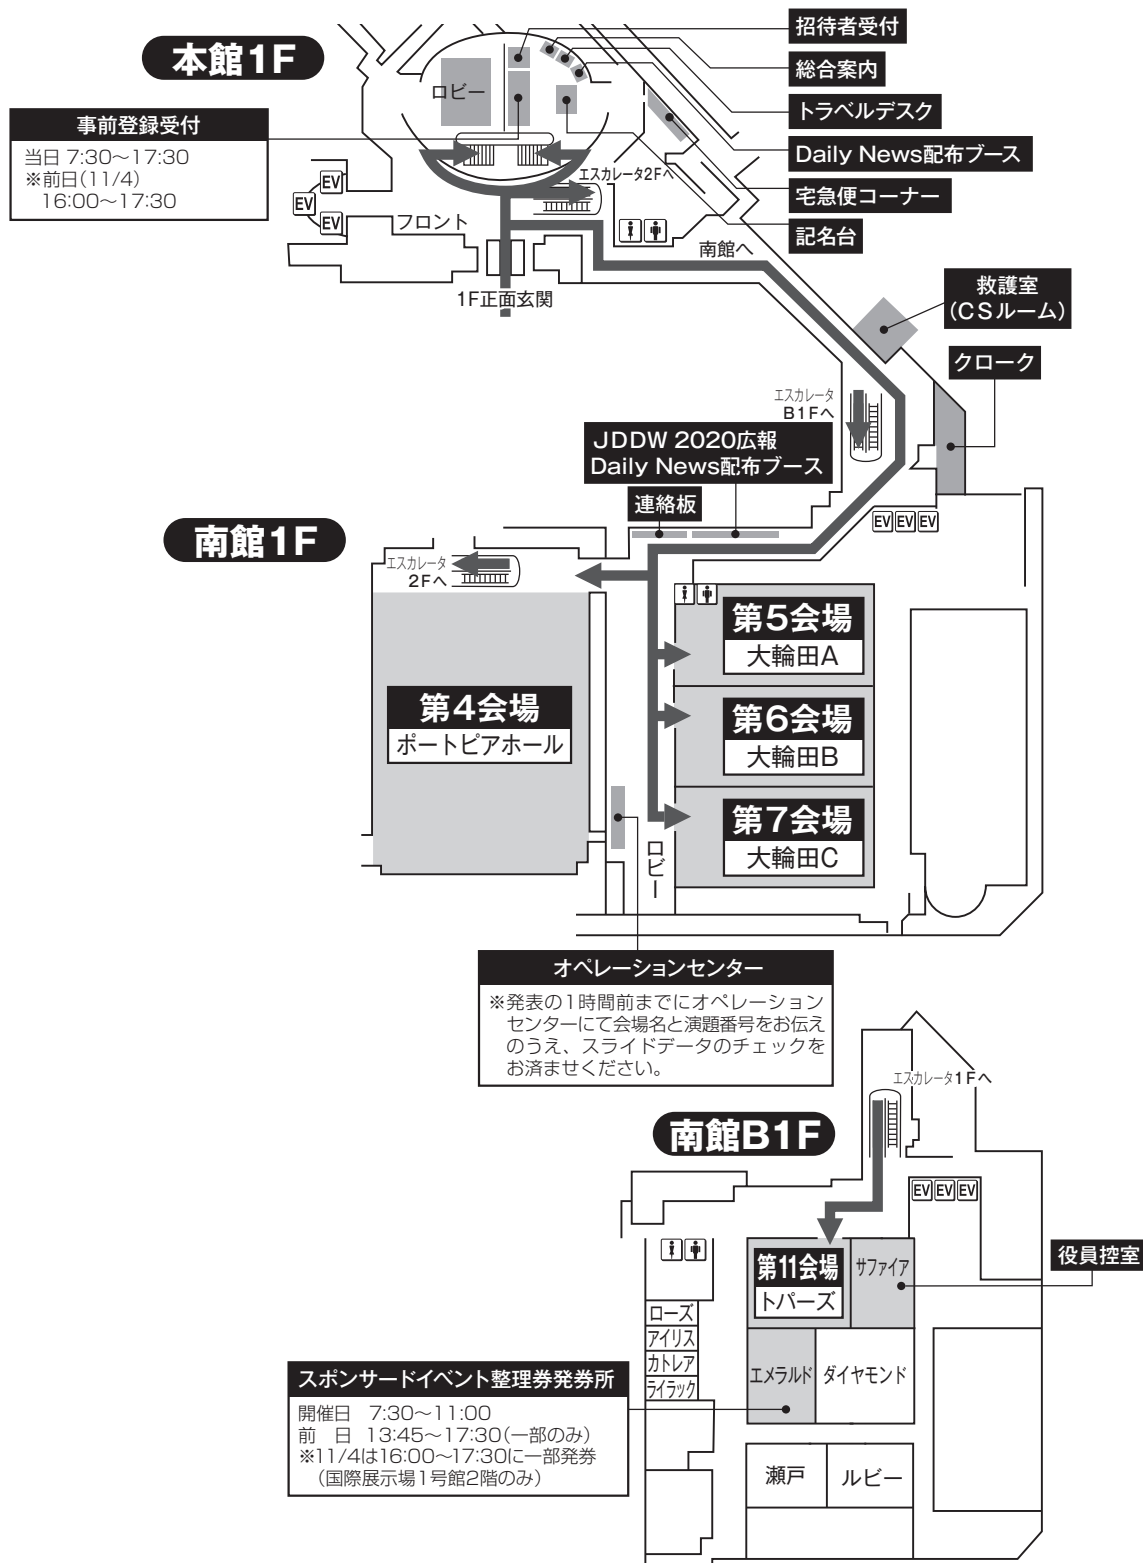

3. ポートピアホテル(本館・南館)

3. ポートピアホテル(本館)

B1F

※神戸国際会議場(第12・13・14会場)へ

神戸国際会議場連絡通路

2F

※打合せ会場のみ

本館2F
北玄関

至市民広場(コンベンションセンター)駅 回廊

◆南館へは本館1階から連絡通路をご利用ください。

3. ポートピアホテル(本館・南館)

南館5F