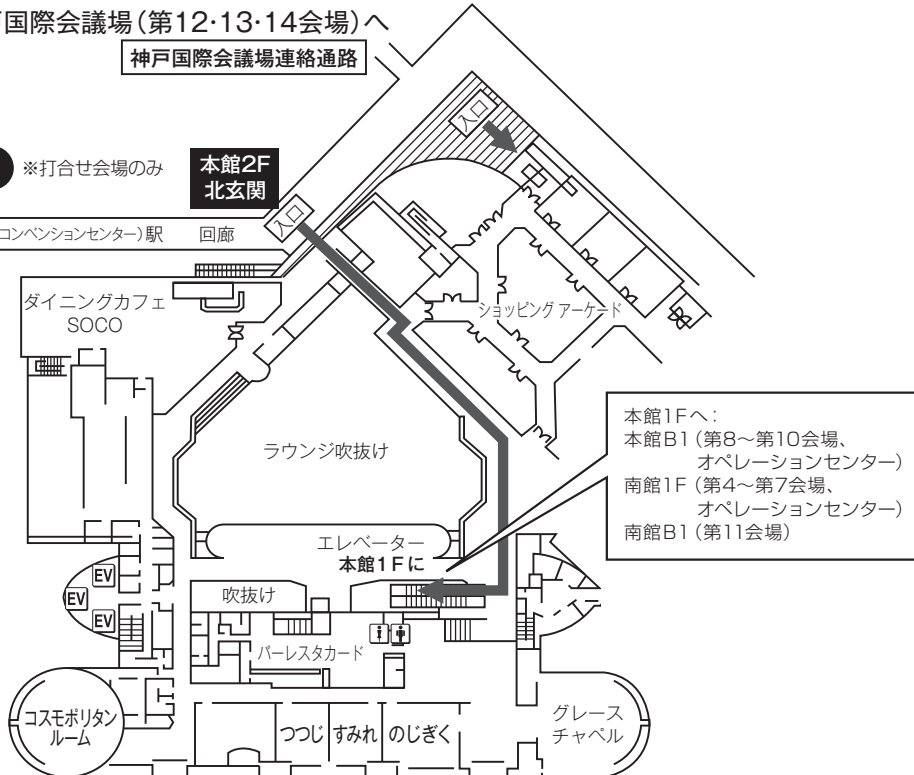

3. ポートピアホテル(本館・南館)

3. ポートピアホテル(本館)

B1F

※神戸国際会議場(第12・13・14会場)へ

神戸国際会議場連絡通路

2F

※打合せ会場のみ

本館2F
北玄関

至市民広場(コンベンションセンター)駅 回廊

◆南館へは本館1階から連絡通路をご利用ください。

3. ポートピアホテル(本館・南館)

南館5F