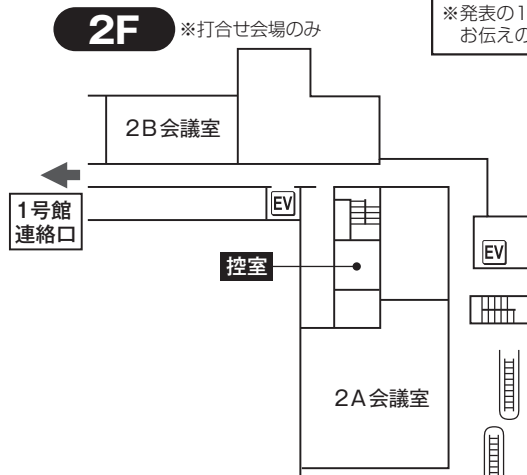

2. 神戸国際展示場(2号館)

オペレーションセンター

※発表の1時間前までにオペレーションセンターにて会場名と演題番号をお伝えのうえ、スライドデータのチェックをお済ませください。

無線LANスポットのお知らせ

神戸国際展示場(2号館)内全ての場所で無線LANによるインターネットの接続が利用可能です
 SSID : jddw2020
 パスワード : kobe2020