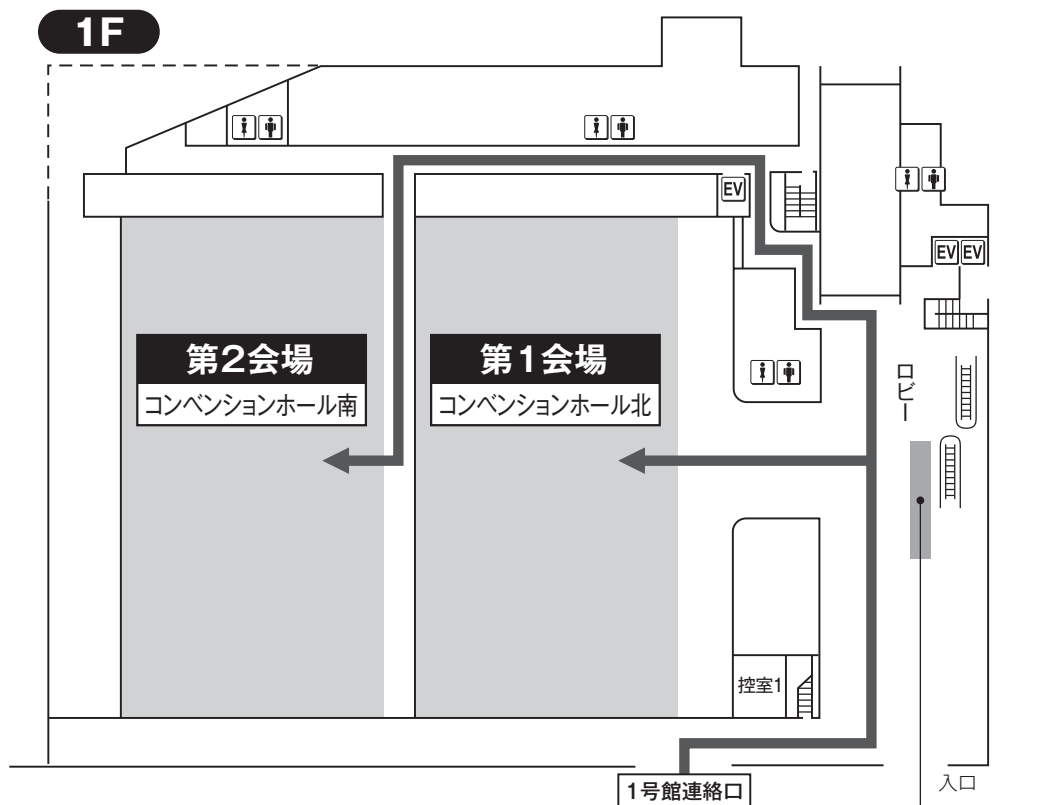

2. 神戸国際展示場(2号館)

オペレーションセンター

※発表の1時間前までにオペレーションセンターにて会場名と演題番号をお伝えのうえ、スライドデータのチェックをお済ませください。

無線LANスポットのお知らせ

神戸国際展示場(2号館)内全ての場所で無線LANによるインターネットの接続が利用可能です
 SSID : jddw2020
 パスワード : kobe2020