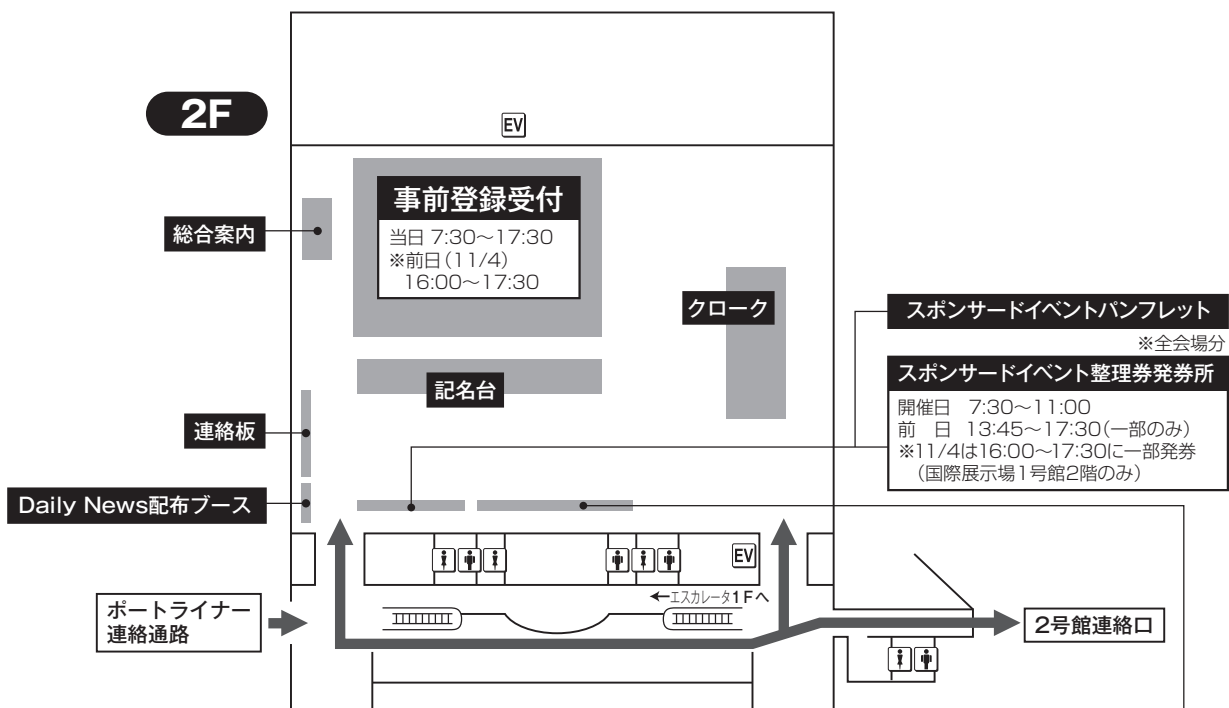

1. 神戸国際展示場(1号館)

無線LANスポットのお知らせ

神戸国際展示場(1号館)
内全ての場所で無線LAN
によるインターネットの接続
が利用可能です

SSID: jddw2020
パスワード: kobe2020

関連学会事務局受付

※肝臓学会(肝臓学会では年会費の取扱いを行います。)
※消化器病学会・消化器外科学会・消化器内視鏡学会・消化器
がん検診学会の受付は設置いたしません。

★各学会の抄録集について