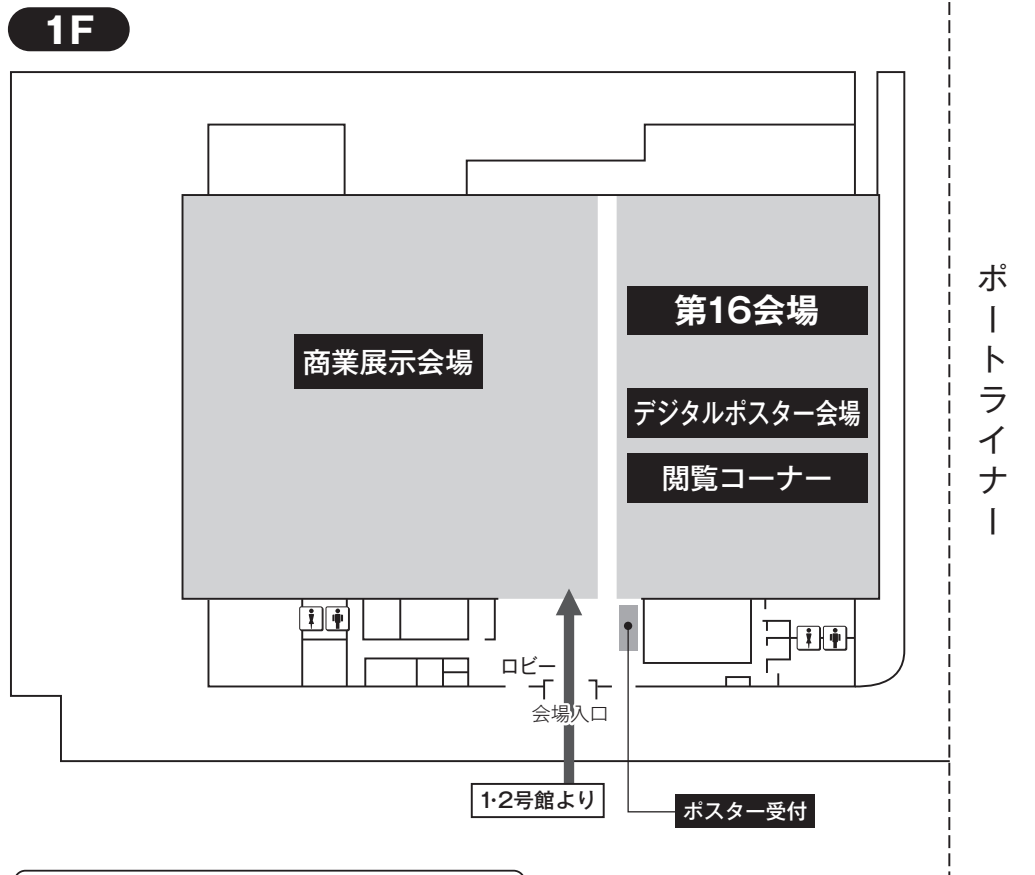

3. 神戸国際展示場(3号館)

無線LANスポットのお知らせ

神戸国際展示場(3号館)内全ての場所で無線LANによるインターネットの接続が利用可能です

SSID : jddw2019

パスワード : kobe2019