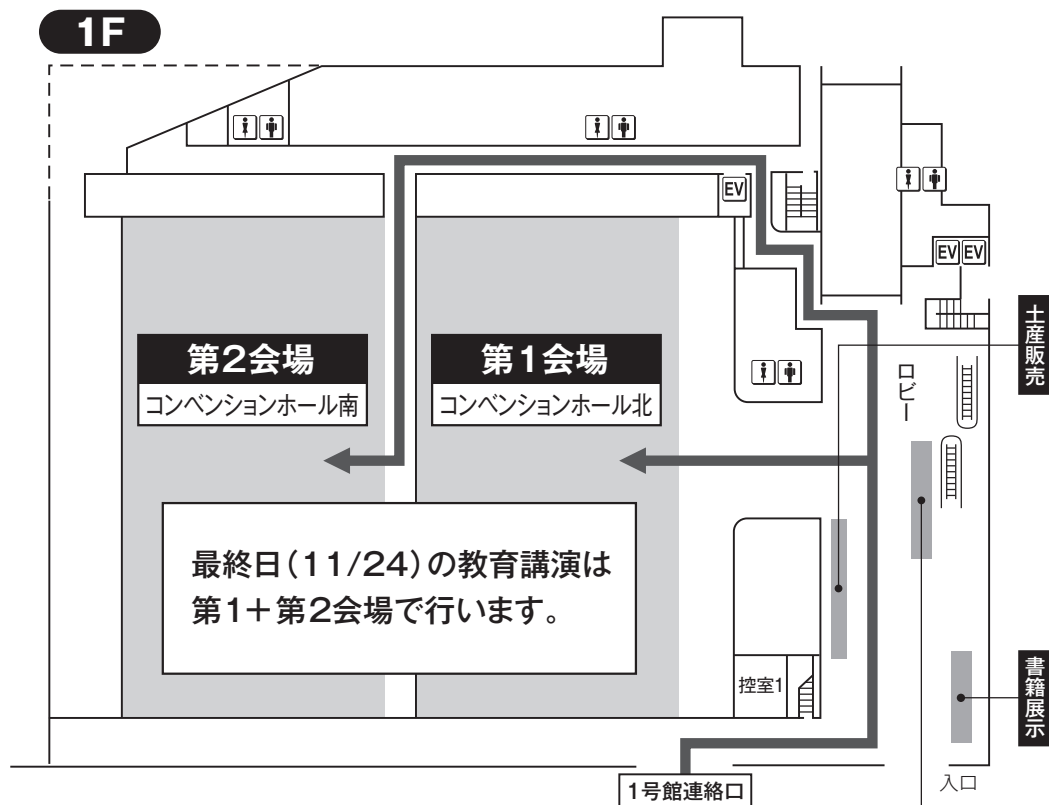

2. 神戸国際展示場(2号館)

オペレーションセンター

※データは全てオペレーションセンターに提出して頂きます。発表1時間前までにオペレーションセンターにて会場名と演題番号をお知らせ下さい。

無線LANスポットのお知らせ

神戸国際展示場(2号館)内全ての場所で無線LANによるインターネットの接続が利用可能です

SSID : jddw2019

パスワード : kobe2019