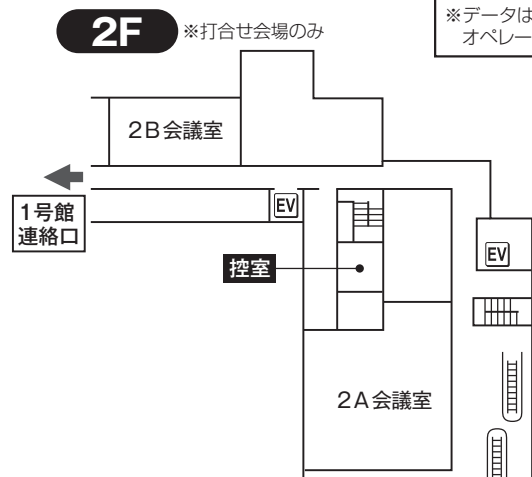

2. 神戸国際展示場(2号館)

オペレーションセンター

※データは全てオペレーションセンターに提出して頂きます。発表1時間前までにオペレーションセンターにて会場名と演題番号をお知らせ下さい。

無線LANスポットのお知らせ

神戸国際展示場(2号館)内全ての場所で無線LANによるインターネットの接続が利用可能です

SSID : jddw2019

パスワード : kobe2019