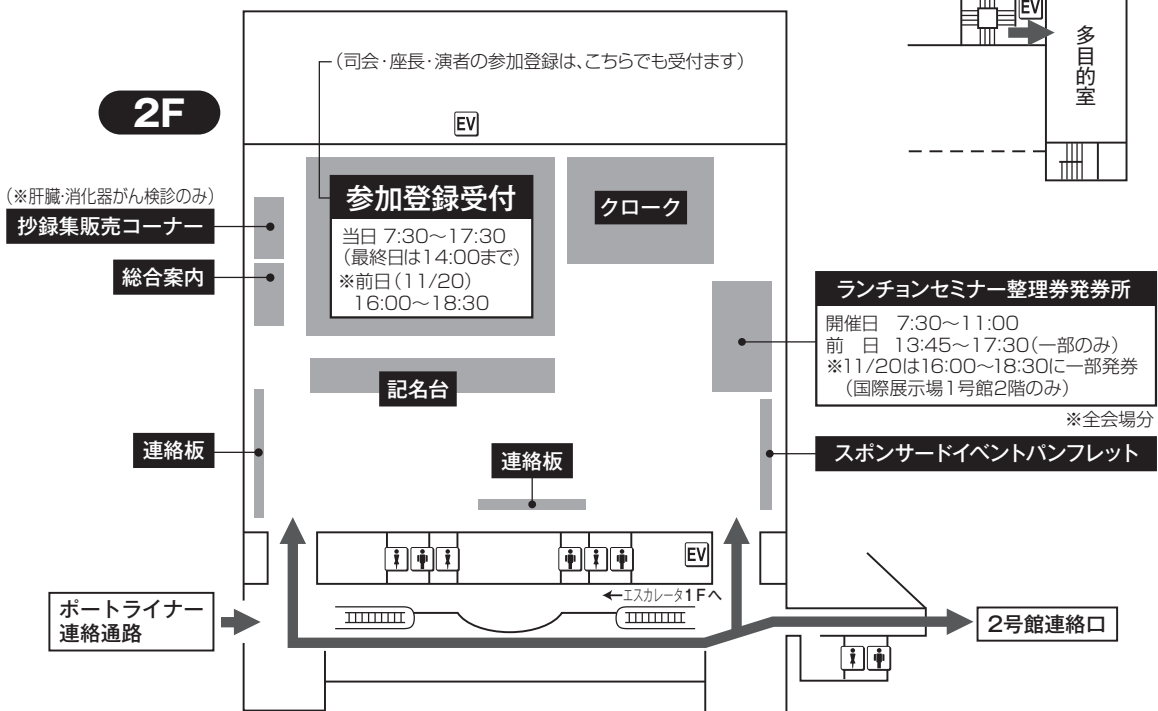

1. 神戸国際展示場(1号館)

無線LANスポットのお知らせ
 神戸国際展示場(1号館)内全ての場所で無線LANによるインターネットの接続が利用可能です
 SSID: jddw2019
 パスワード: kobe2019

※関連学会事務局受付は、ポートピアホテル南館2Fホールロビーです。