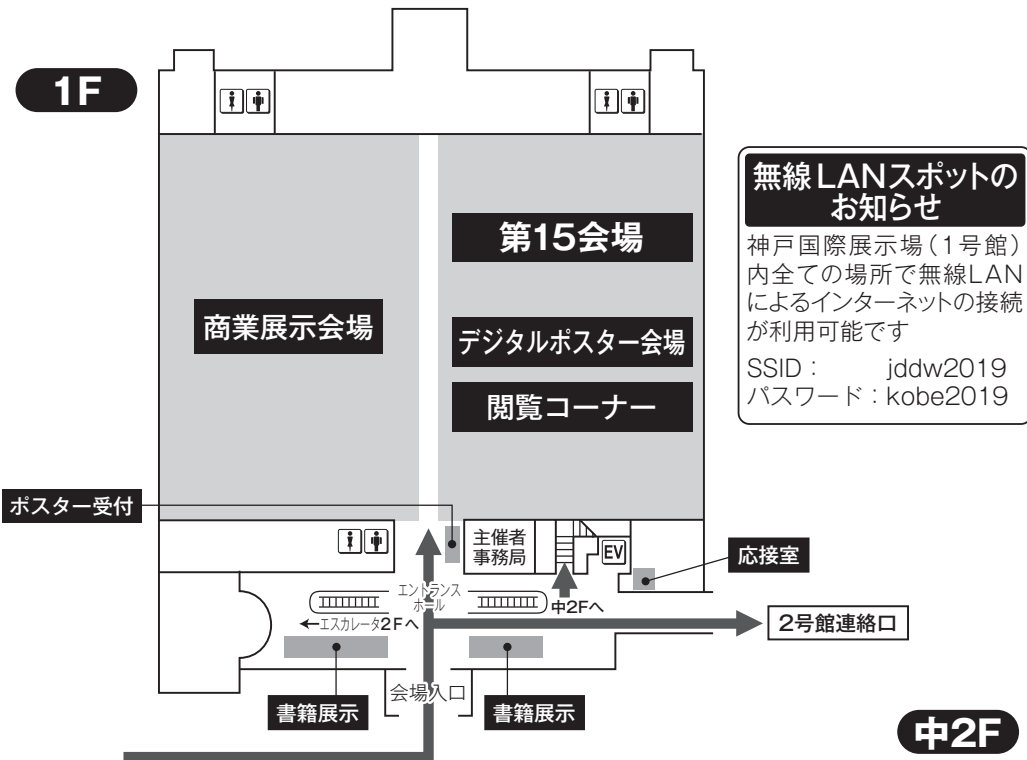

1. 神戸国際展示場(1号館)

無線LANスポットのお知らせ
 神戸国際展示場(1号館)内全ての場所で無線LANによるインターネットの接続が利用可能です
 SSID: jddw2019
 パスワード: kobe2019

※関連学会事務局受付は、ポートピアホテル南館2Fホールロビーです。