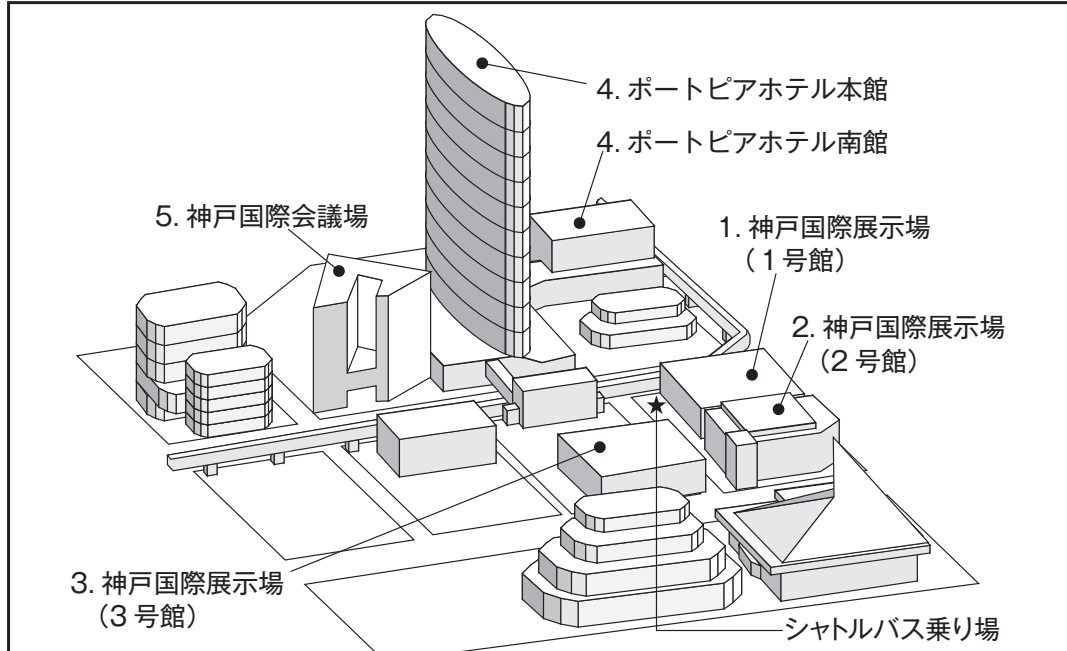

会場案内図

1. 神戸国際展示場(1号館)

参加登録受付 (2F)
 ランチョンセミナー整理券発券所 (2F)
 抄録集販売コーナー (2F)
 クローク (2F)
 総合案内 (2F)
 第15会場 (1F)
 (デジタルポスター・商業展示)
 ポスター受付
 エントランスホール(1F)

2. 神戸国際展示場(2号館)

オペレーションセンター ロビー(1F)
 第1会場 ホール北(1F)
 第2会場 ホール南(1F)
 第3会場 3A会議室(3F)

3. 神戸国際展示場(3号館)

第16会場 (1F)
 (デジタルポスター・商業展示)
 ポスター受付 ロビー(1F)

4. ポートピアホテル(本館)

司会・座長・演者優先受付 ロビー(1F)
 招待者受付 ロビー(1F)
 総合案内 ロビー(1F)
 救護室 CSルーム(1F)
 オペレーションセンター ロビー(B1)
 第8会場 偕楽1+2(B1)
 第9会場 偕楽3(B1)
 第10会場 和楽(B1)
 クローク ロビー(B1)

(南館)

関連学会事務局受付
 ホールロビー(2F)
 オペレーションセンター
 大輪田前ロビー(1F)
 第4会場 ポートピアホール
 第5会場 大輪田A(1F)
 第6会場 大輪田B(1F)
 第7会場 大輪田C(1F)
 第11会場 トパーズ(B1)

ランチョンセミナー整理券発券所
 エメラルド(B1)
 ビジネスセンター ローズ・アイリス(B1)
 クローク (1F)
 運営センター 552+554(5F)