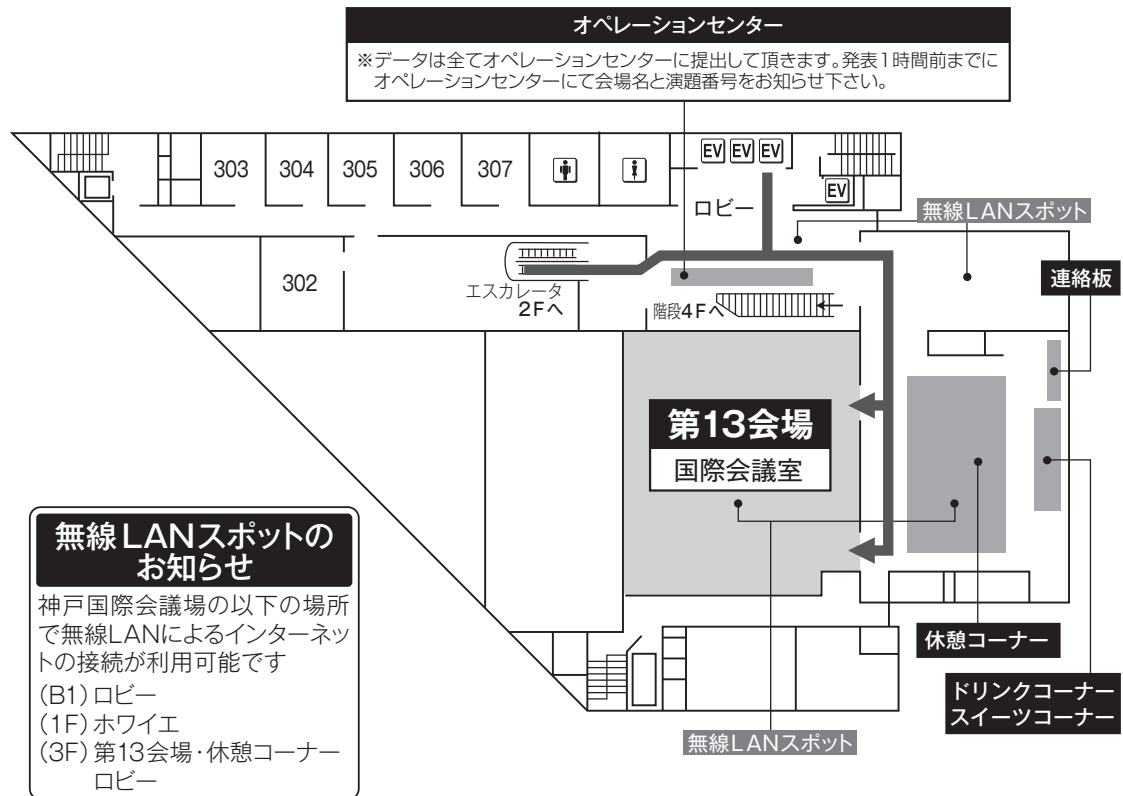

5. 神戸国際会議場

1F

※打合せ会場のみ(無線LANスポット)

5. 神戸国際会議場

3F

無線LANスポットのお知らせ

神戸国際会議場の以下の場所で無線LANによるインターネットの接続が利用可能です

- (B1) ロビー
- (1F) ホワイエ
- (3F) 第13会場・休憩コーナー
ロビー

スイーツコーナーについて

JDDW 2018では神戸市のご提供により、学会期間中にスイーツコーナー（神戸ならではの焼菓子の提供）を開設いたします。

開設期間：11/1(木)～3(土) 各日9：00～17：00

開設場所：神戸国際会議場3階 国際会議室前

（第13会場：International Session会場前）

※数に限りがございますので、あらかじめご了承ください。

※打合せ会場のみ(無線LANスポット)

5. 神戸国際会議場