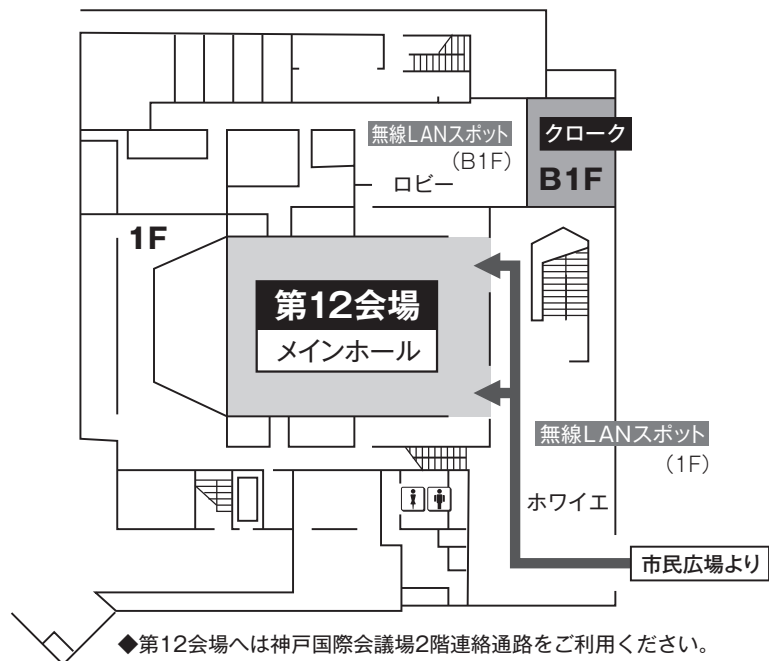

5. 神戸国際会議場

1F

※打合せ会場のみ(無線LANスポット)

5. 神戸国際会議場

3F

無線LANスポットのお知らせ

神戸国際会議場の以下の場所で無線LANによるインターネットの接続が利用可能です

- (B1) ロビー
- (1F) ホワイエ
- (3F) 第13会場・休憩コーナー
ロビー

スイーツコーナーについて

JDDW 2018では神戸市のご提供により、学会期間中にスイーツコーナー（神戸ならではの焼菓子の提供）を開設いたします。

開設期間：11/1(木)～3(土) 各日9：00～17：00

開設場所：神戸国際会議場3階 国際会議室前

（第13会場：International Session会場前）

※数に限りがございますので、あらかじめご了承ください。

※打合せ会場のみ(無線LANスポット)

5. 神戸国際会議場