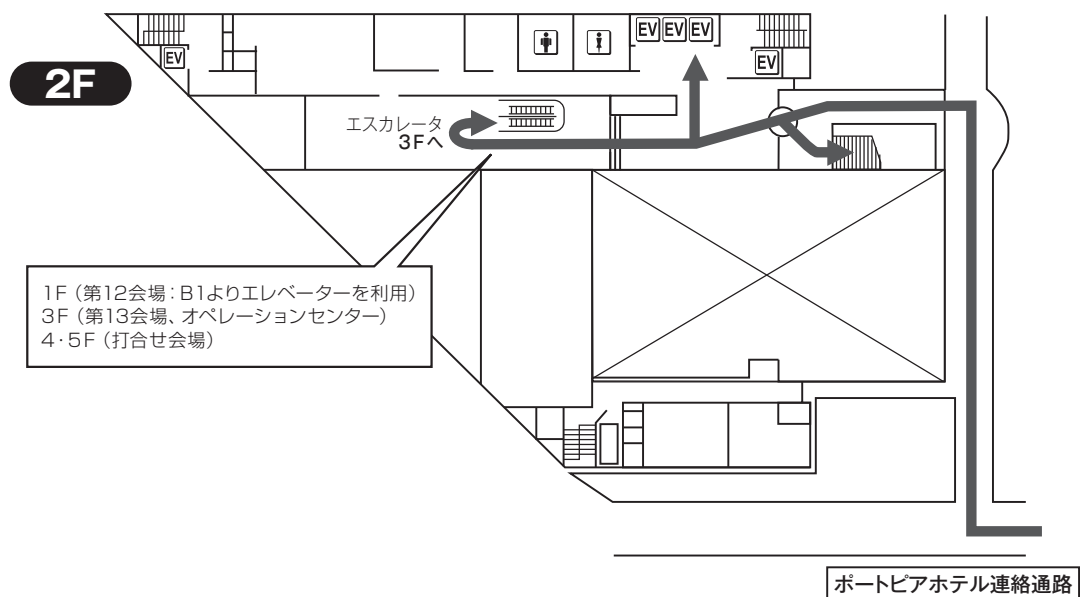

5. 神戸国際会議場

1F

※打合せ会場のみ(無線LANスポット)

5. 神戸国際会議場

3F

無線LANスポットのお知らせ

神戸国際会議場の以下の場所で無線LANによるインターネットの接続が利用可能です

- (B1) ロビー
- (1F) ホワイエ
- (3F) 第13会場・休憩コーナー
ロビー

スイーツコーナーについて

JDDW 2018では神戸市のご提供により、学会期間中にスイーツコーナー（神戸ならではの焼菓子の提供）を開設いたします。

開設期間：11/1(木)～3(土) 各日9：00～17：00

開設場所：神戸国際会議場3階 国際会議室前

（第13会場：International Session会場前）

※数に限りがございますので、あらかじめご了承ください。

※打合せ会場のみ(無線LANスポット)