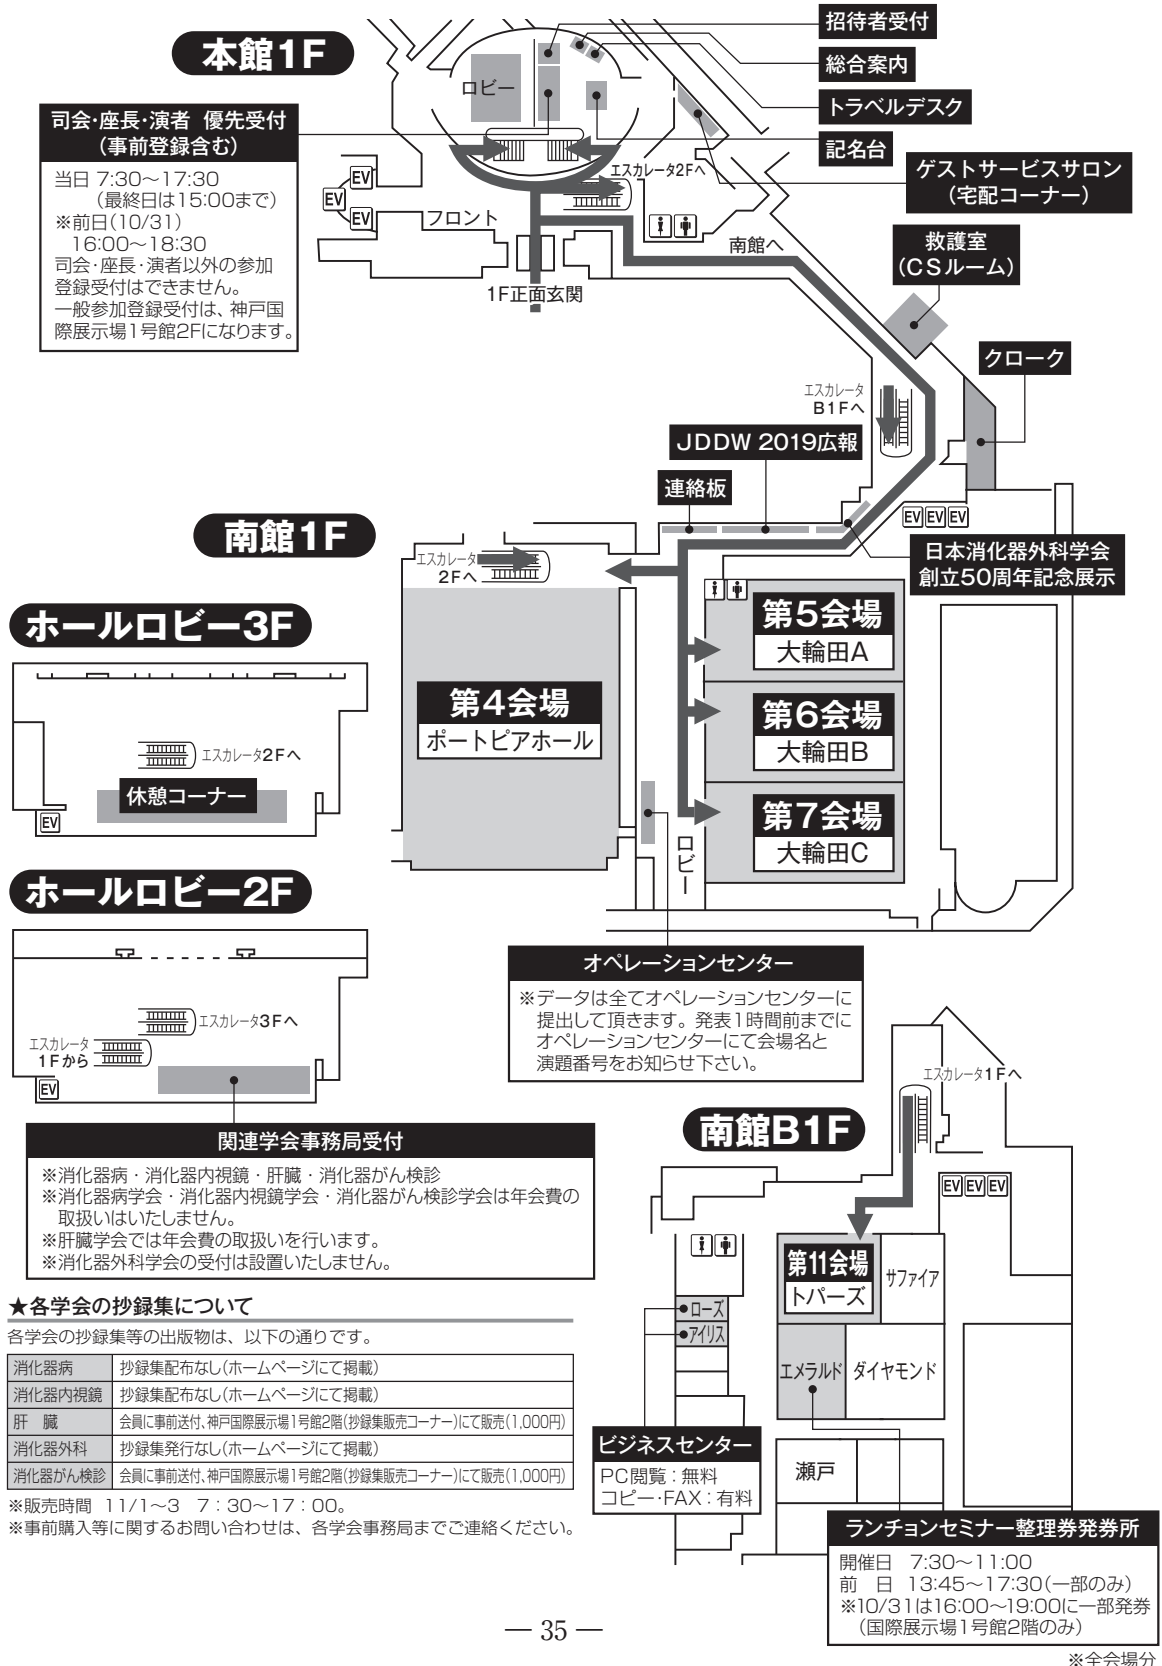

4. ポートピアホテル(本館・南館)

4. ポートピアホテル(本館)

※神戸国際会議場(第12・13会場)へ

神戸国際会議場連絡通路

◆南館へは本館1階から連絡通路をご利用ください。

4. ポートピアホテル(本館・南館)

南館5F

※打合せ会場のみ

本館7F

本館8F