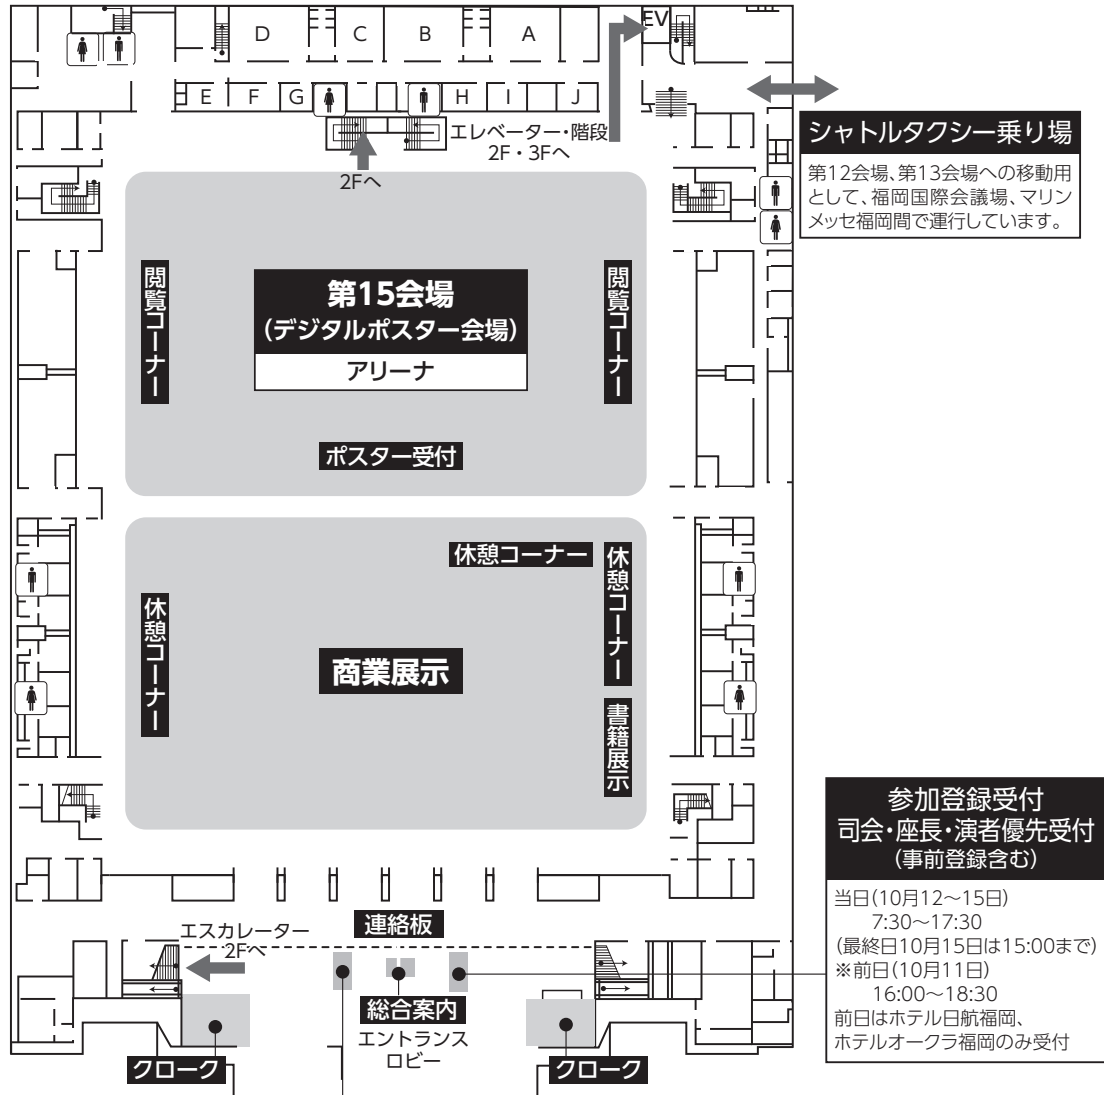

## 4. マリンメッセ福岡

1F

**シャトルタクシー乗り場**  
第12会場、第13会場への移動用として、福岡国際会議場、マリンメッセ福岡間で運行しています。

**参加登録受付**  
司会・座長・演者優先受付  
(事前登録含む)

当日(10月12~15日)  
7:30~17:30  
(最終日10月15日は15:00まで)  
※前日(10月11日)  
16:00~18:30  
前日はホテル日航福岡、  
ホテルオークラ福岡のみ受付

**ランチョンセミナー整理券発券所**

(全会場分) 開催日 7:30~11:00  
前日 13:45~17:30(一部のみ)  
※10月11日は16:00~18:30に一部発券  
(ホテル日航福岡、ホテルオークラ福岡のみ)

**無線LANスポットのお知らせ**

マリンメッセ福岡内全ての場所で無線LANによるインターネットの接続が利用可能です。  
SSID: FCC\_Free\_WiFi  
パスワード: なし

## 4. マリンメッセ福岡

2F

3F