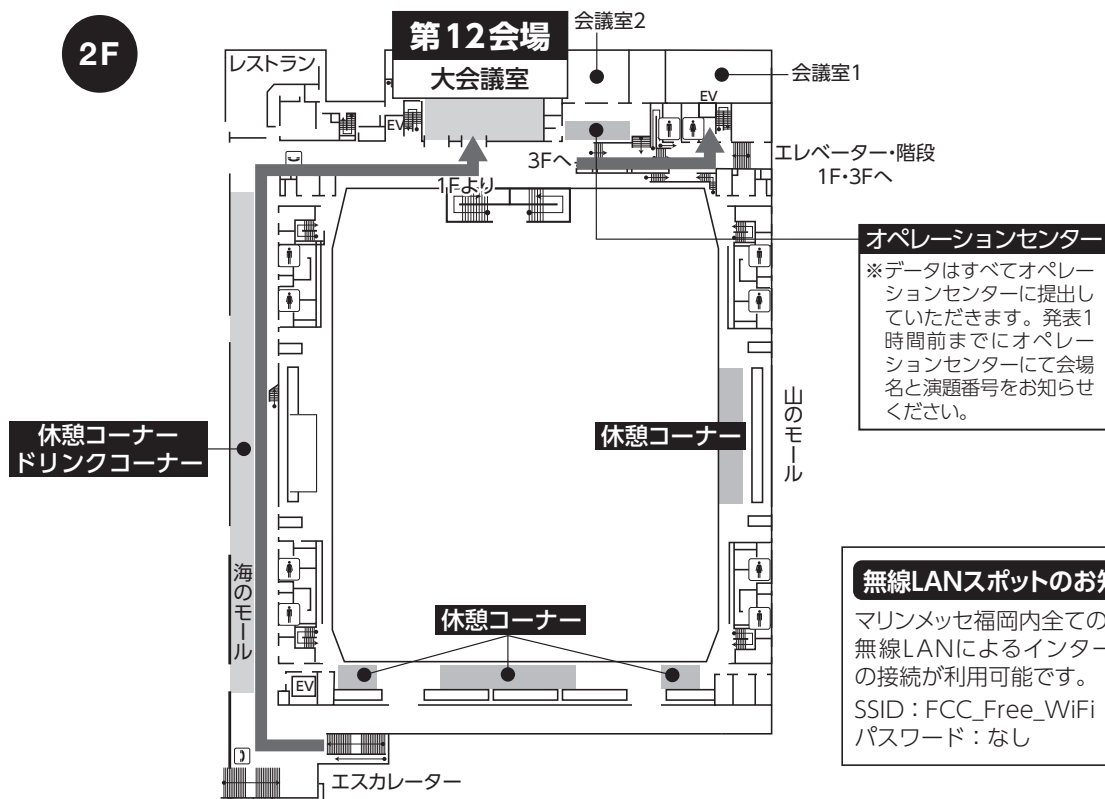

**ランチョンセミナー整理券発券所**

(全会場分) 開催日 7:30~11:00  
前日 13:45~17:30(一部のみ)  
※10月11日は16:00~18:30に一部発券  
(ホテル日航福岡、ホテルオークラ福岡のみ)

**無線LANスポットのお知らせ**

マリンメッセ福岡内全ての場所で無線LANによるインターネットの接続が利用可能です。  
SSID: FCC\_Free\_WiFi  
パスワード: なし

## 4. マリンメッセ福岡

2F

3F