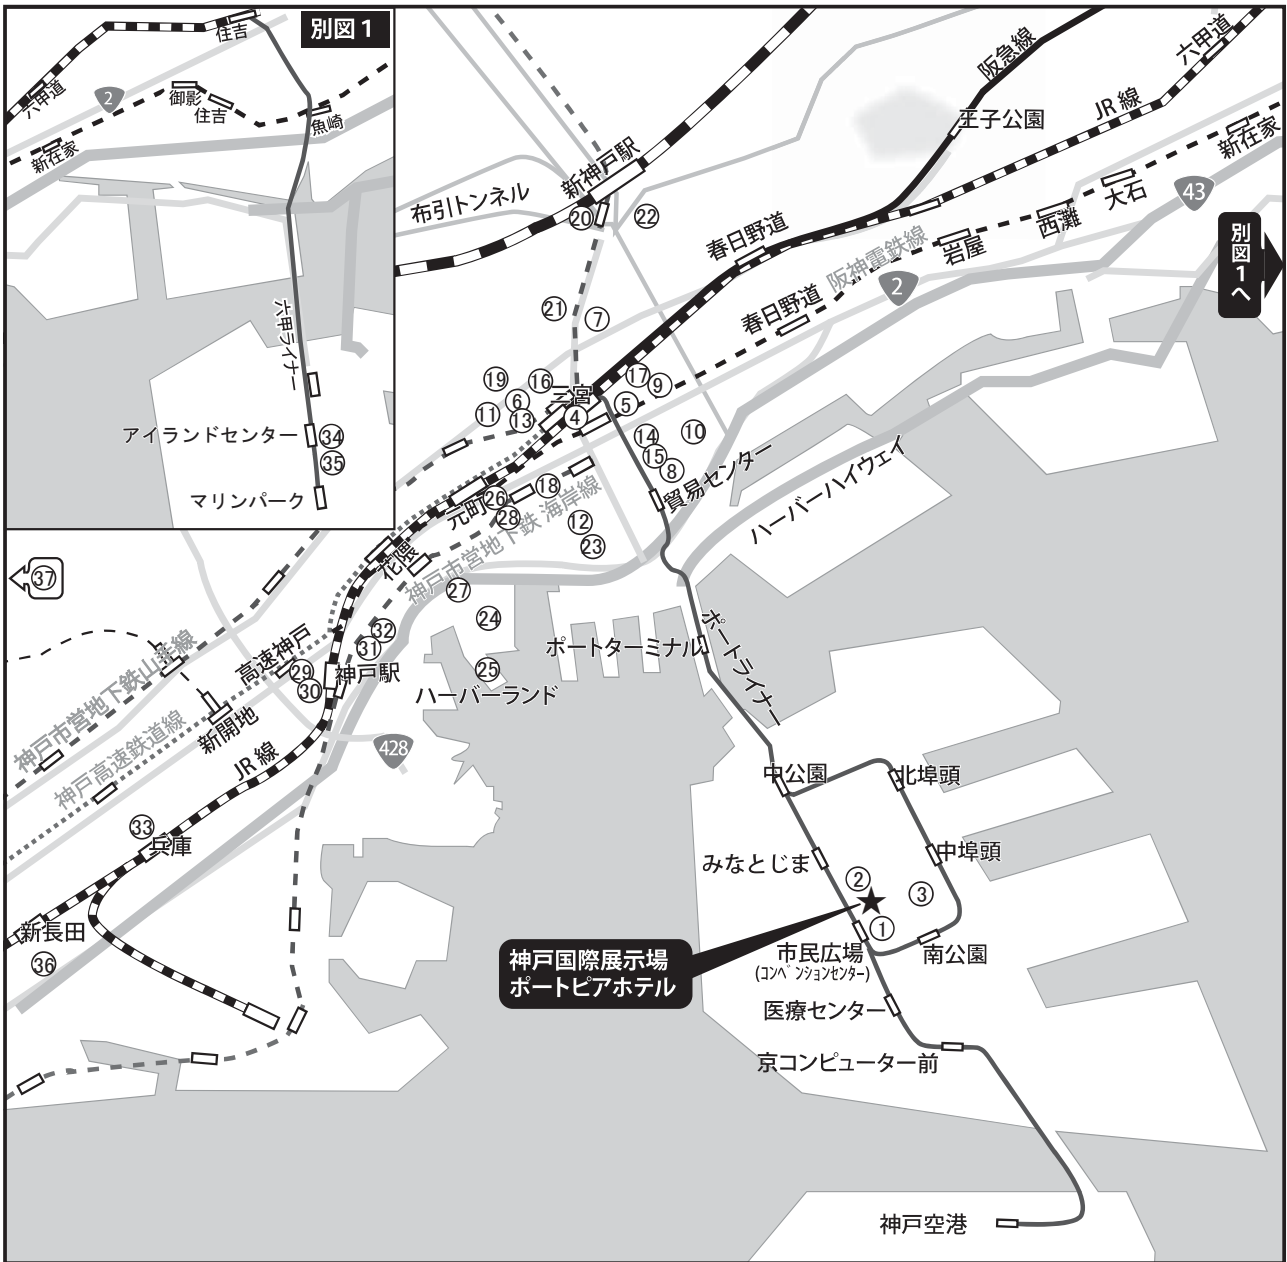

会場周辺ホテルマップ

宿泊ホテル一覧表

1	神戸ポートピアホテル	14	アパホテル神戸三宮	27	神戸ポートタワーホテル
2	アリストンホテル神戸	15	ダイワロイネットホテル神戸三宮	28	神戸元町東急 REI ホテル
3	ホテルパールシティ神戸	16	第一グランドホテル神戸三宮	29	チサンホテル神戸
4	三宮ターミナルホテル	17	ヴィラフォンテーヌ神戸	30	神戸シティガーデンズホテル
5	神戸三宮東急 REI ホテル	18	ホテルケーニヒスクローネ神戸	31	ホテルクラウンパレス神戸
6	ホテルモントレ神戸	19	神戸北野ホテル	32	神戸万葉倶楽部
7	ホテルピエナ神戸	20	ANAクラウンプラザホテル神戸	33	神戸ルミナスホテル
8	ホテルサンルートソプラ神戸	21	グリーンヒルホテル神戸	34	神戸ベイシエラトンホテル&タワーズ
9	サンサイドホテル	22	サンメンバーズ神戸	35	ホテルプラザ神戸
10	神戸三宮ユニオンホテル	23	ORIENTAL HOTEL	36	ホテルサーブ神戸アスタ
11	神戸トアロードホテル山楽	24	ホテルオークラ神戸	37	神戸西神オリエンタルホテル
12	ホテルヴィアマーレ神戸	25	神戸メリケンパークオリエンタルホテル		
13	ザ・ビー神戸	26	神戸プラザホテル		