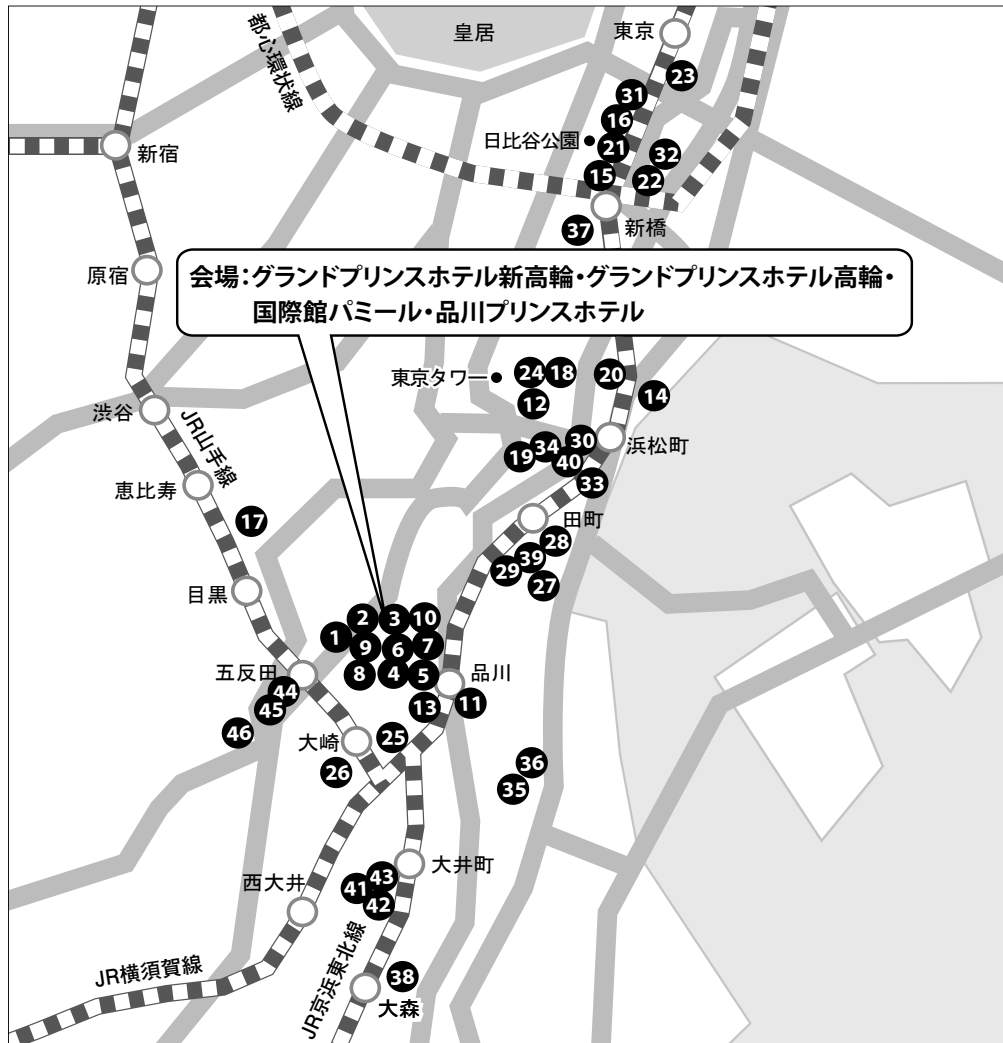

## 会場周辺ホテルマップ

宿泊ホテル一覧表

1	グランドプリンスホテル新高輪	17	ウエスティンホテル東京	33	チサンホテル浜松町
2	グランドプリンスホテル高輪	18	芝パークホテル	34	東京グランドホテル
3	ザ・プリンス さくらタワー東京	19	セレスティンホテル	35	ホテルサンルート品川シーサイド
4	品川プリンスホテル アネックスタワー	20	アートホテルズ浜松町	36	ハートンホテル東品川
5	品川プリンスホテル メインタワー	21	第一ホテルアネックス	37	ホテルサンルート新橋
6	品川プリンスホテル Nタワー	22	三井ガーデンホテル銀座プレミア	38	大森東急 REI ホテル
7	品川プリンスホテル イーストタワー	23	コートヤード・バイ・マリオット東京ステーション	39	相鉄フレッサイン東京田町
8	高輪東武ホテル(改装中)	24	東京プリンスホテル	40	くれたけインプレミアム浜松町
9	京急 EX イン高輪	25	ニューオータニイン東京	41	ホテルルートイン品川大井町
10	京急 EX イン品川駅前	26	ダイワロイネット東京大崎	42	ヴィアイン東京大井町
11	ストリングスホテル東京インターコンチネンタル	27	ホテル JAL シティ田町 東京	43	アワーズイン阪急
12	ザ・プリンス パークタワー東京	28	ホテルグレイスリー田町	44	ホテルマイステイズ五反田
13	東京マリオットホテル東京	29	ホテルヴィラフォンテーヌ田町	45	京王ブレッソイン五反田
14	ホテルインターコンチネンタル東京ベイ	30	ホテルヴィラフォンテーヌ浜松町	46	ホテルルートイン五反田
15	第一ホテル東京	31	レム日比谷		
16	帝国ホテル東京	32	ホテルグレイスリー銀座		