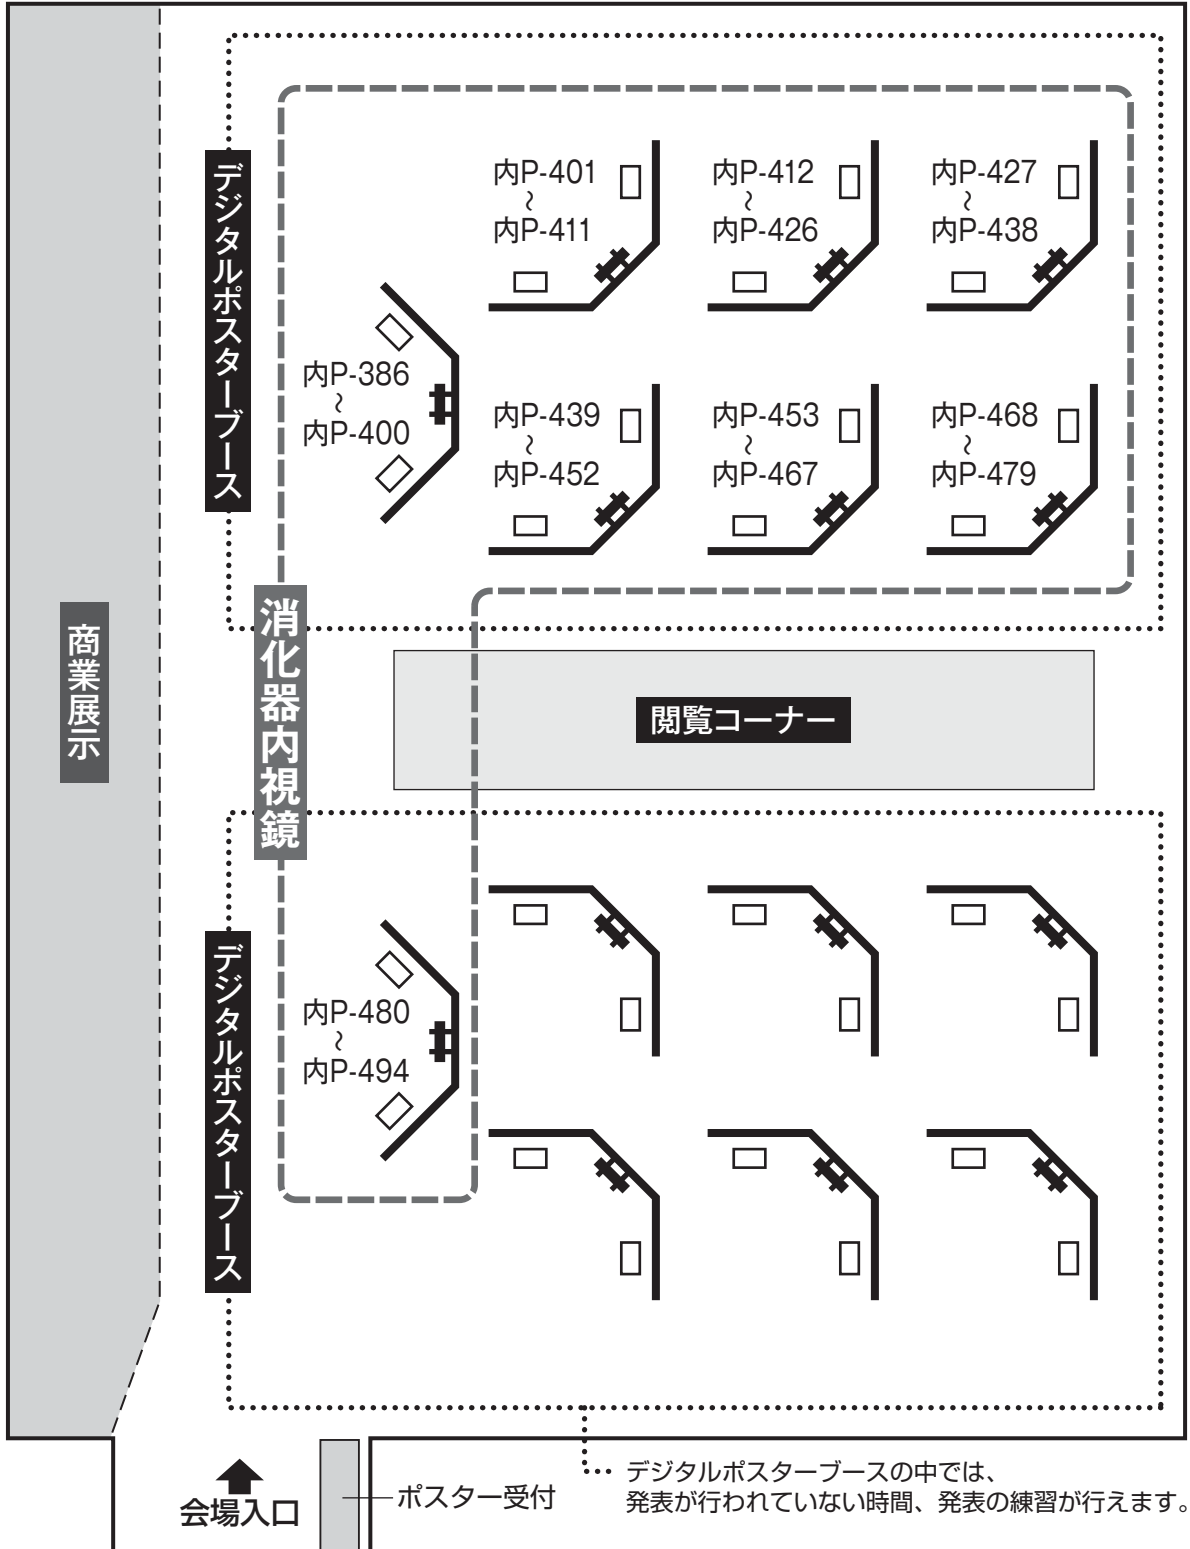

デジタルポスター展示 第14会場 (神戸国際展示場1号館 1F)

10月26日(日) : 第4日目・午前