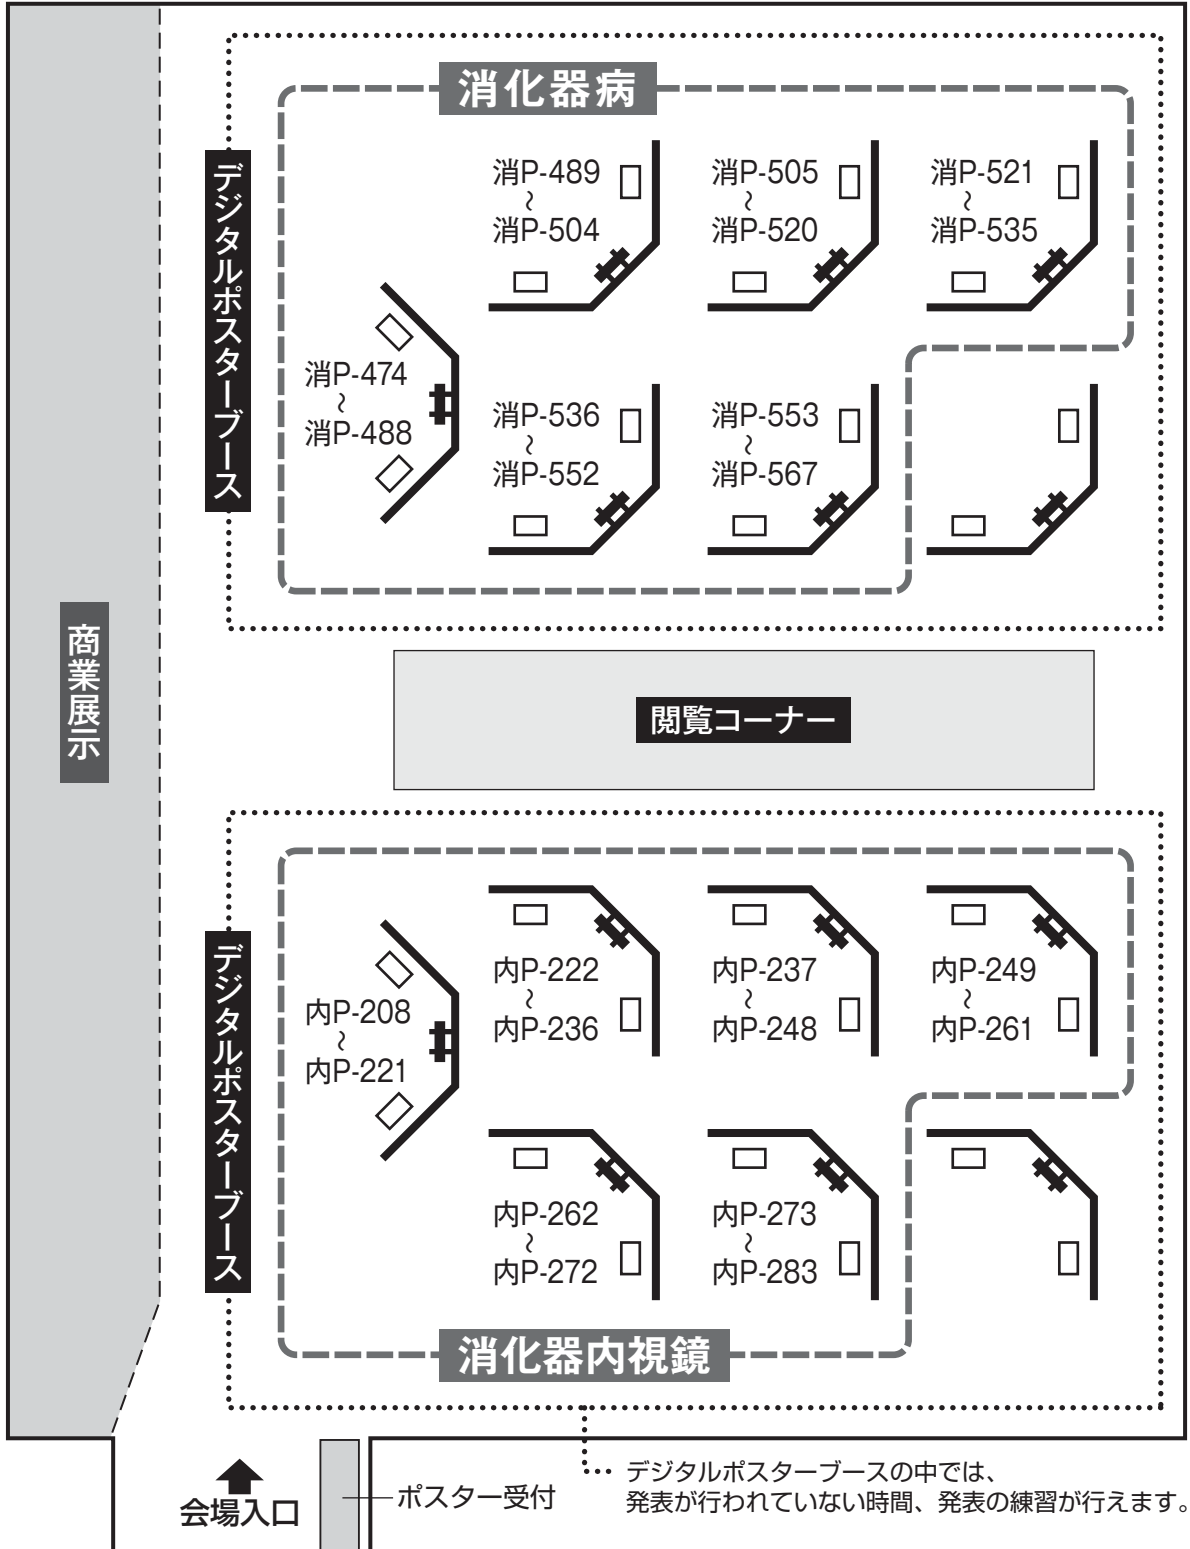

デジタルポスター展示 第14会場 (神戸国際展示場1号館 1F)

10月25日(土) : 第3日目・午前