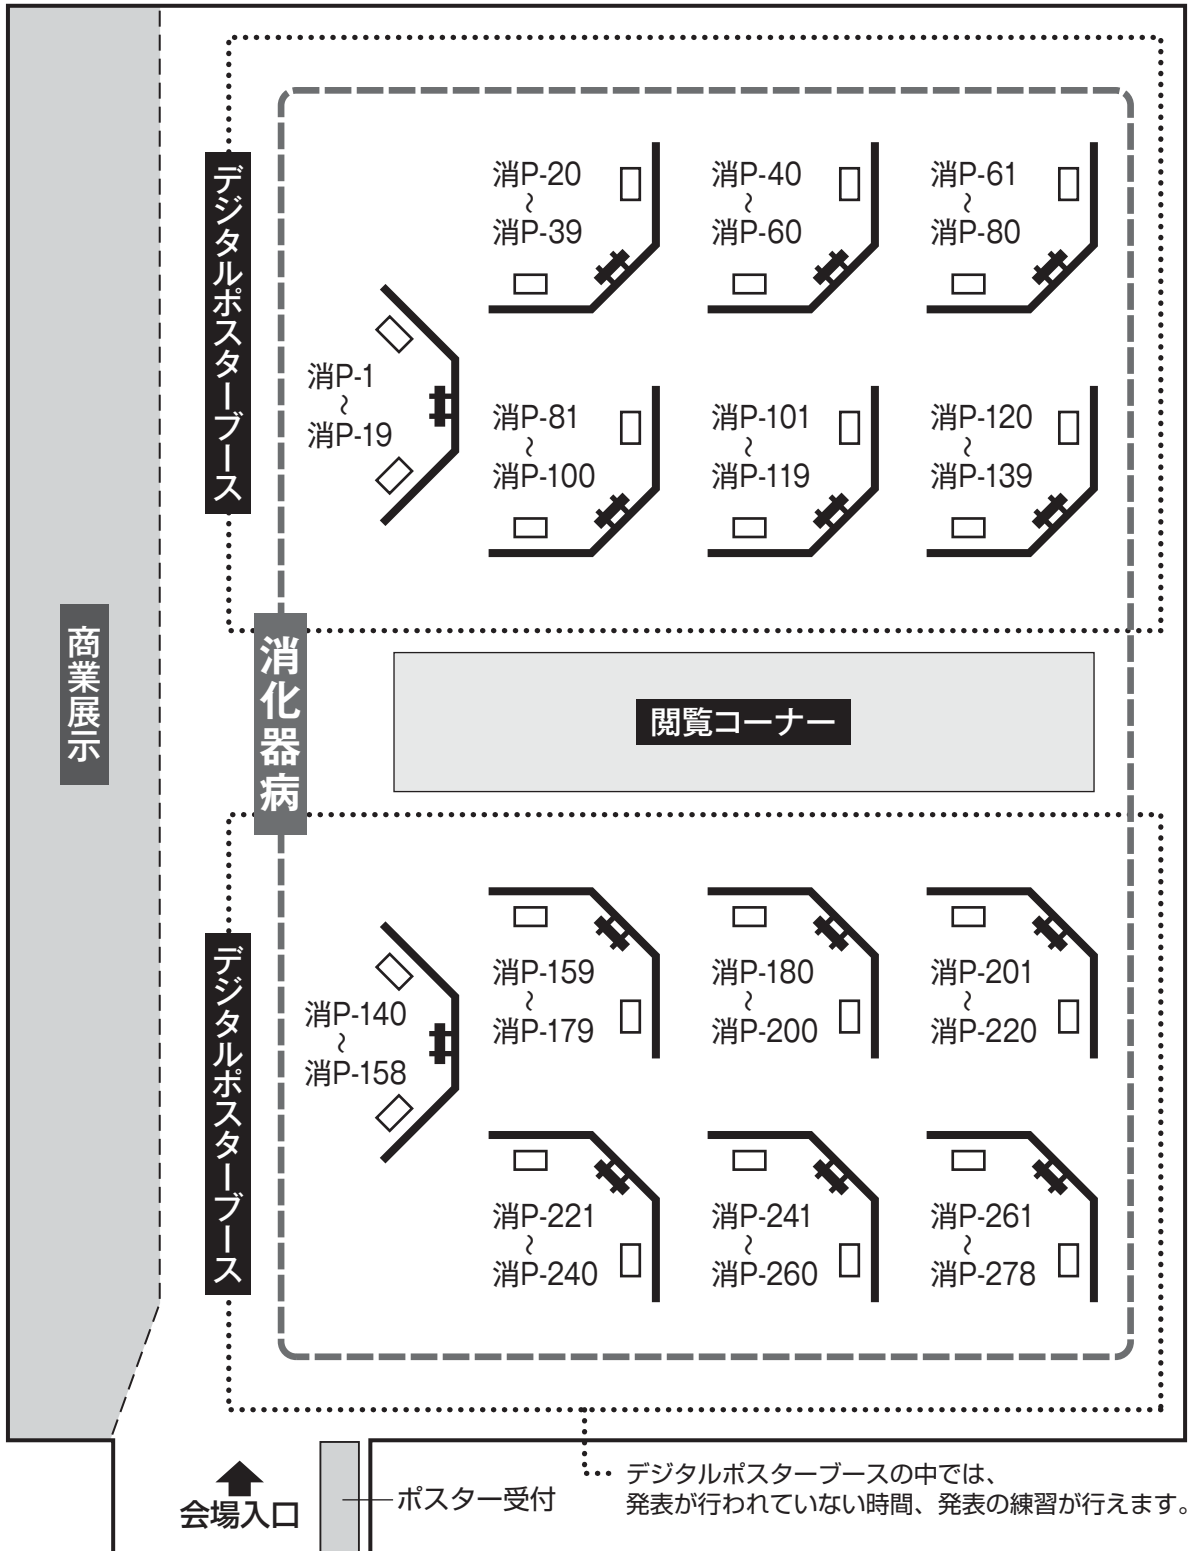

# デジタルポスター展示 第14会場 (神戸国際展示場1号館 1F)

10月23日(木) : 第1日目・午後

# デジタルポスター展示 第14会場 (神戸国際展示場1号館 1F)

10月24日(金) : 第2日目・午前

# デジタルポスター展示 第14会場 (神戸国際展示場1号館 1F)

10月24日(金) : 第2日目・午後