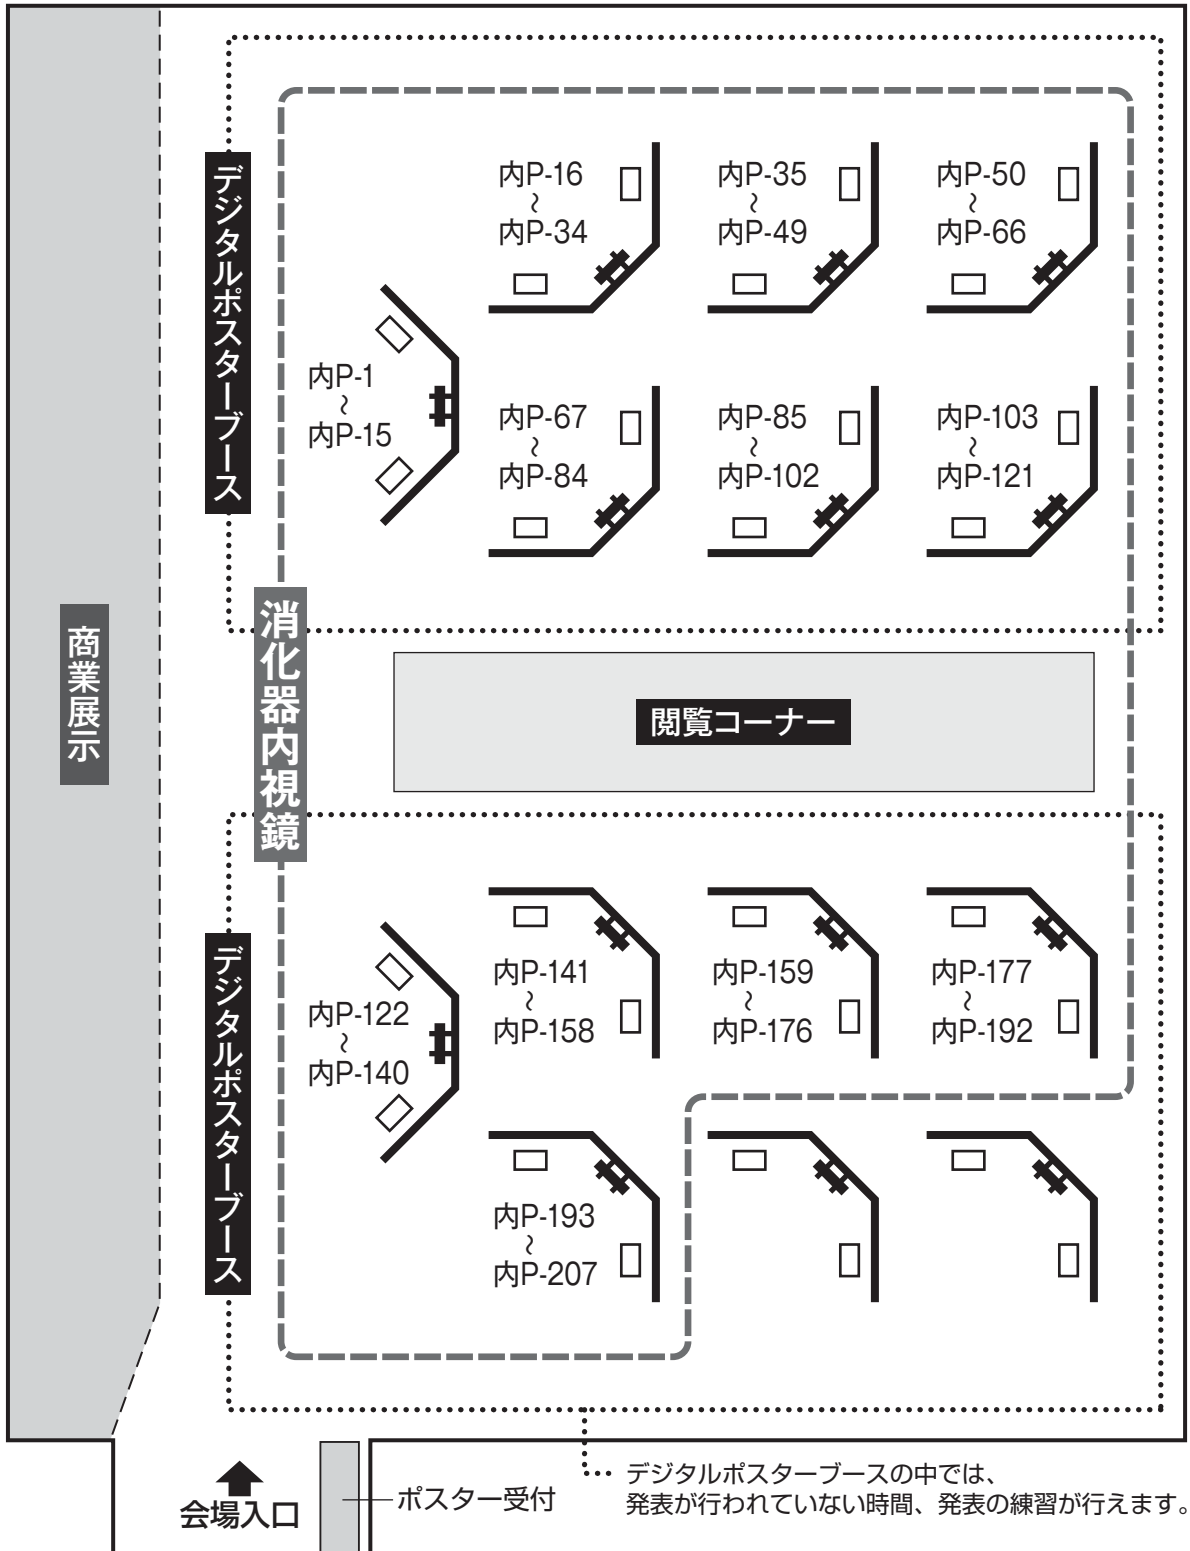

デジタルポスター展示 第14会場 (神戸国際展示場1号館 1F)

10月24日(金) : 第2日目・午後