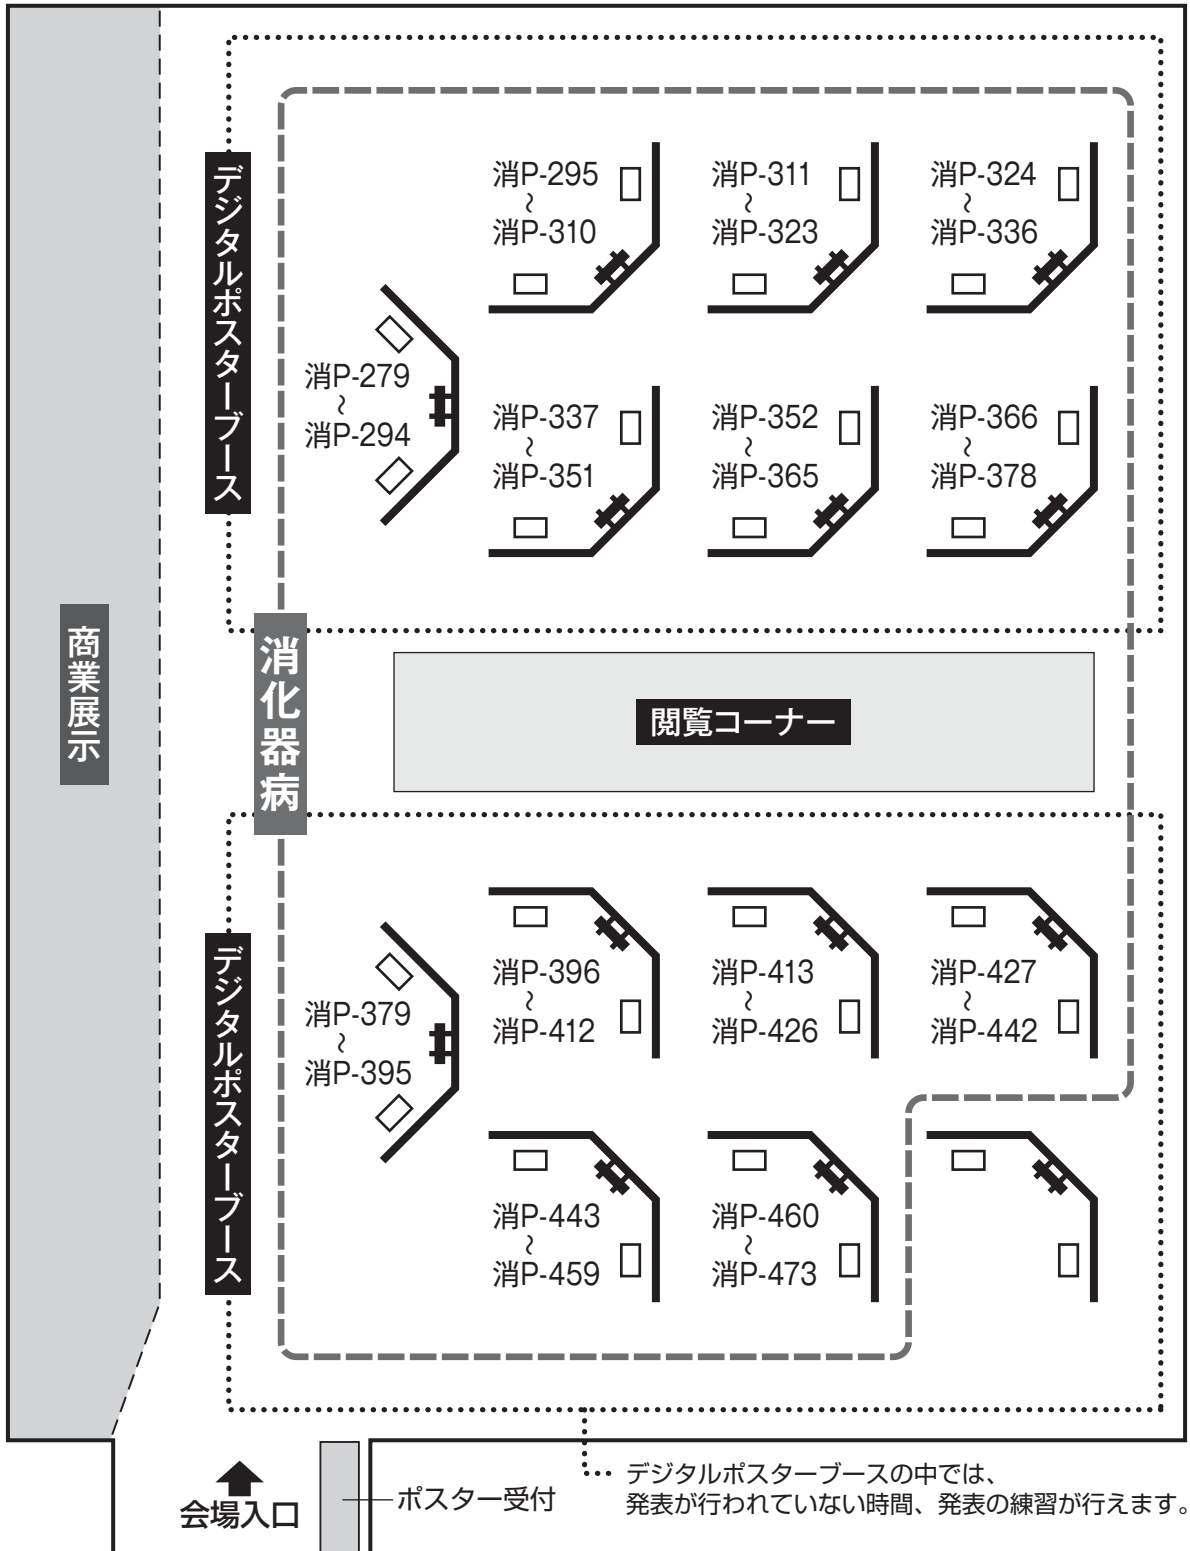

# デジタルポスター展示 第14会場 (神戸国際展示場1号館 1F)

10月23日(木) : 第1日目・午後

# デジタルポスター展示 第14会場 (神戸国際展示場1号館 1F)

10月24日(金) : 第2日目・午前

# デジタルポスター展示 第14会場 (神戸国際展示場1号館 1F)

10月24日(金) : 第2日目・午後