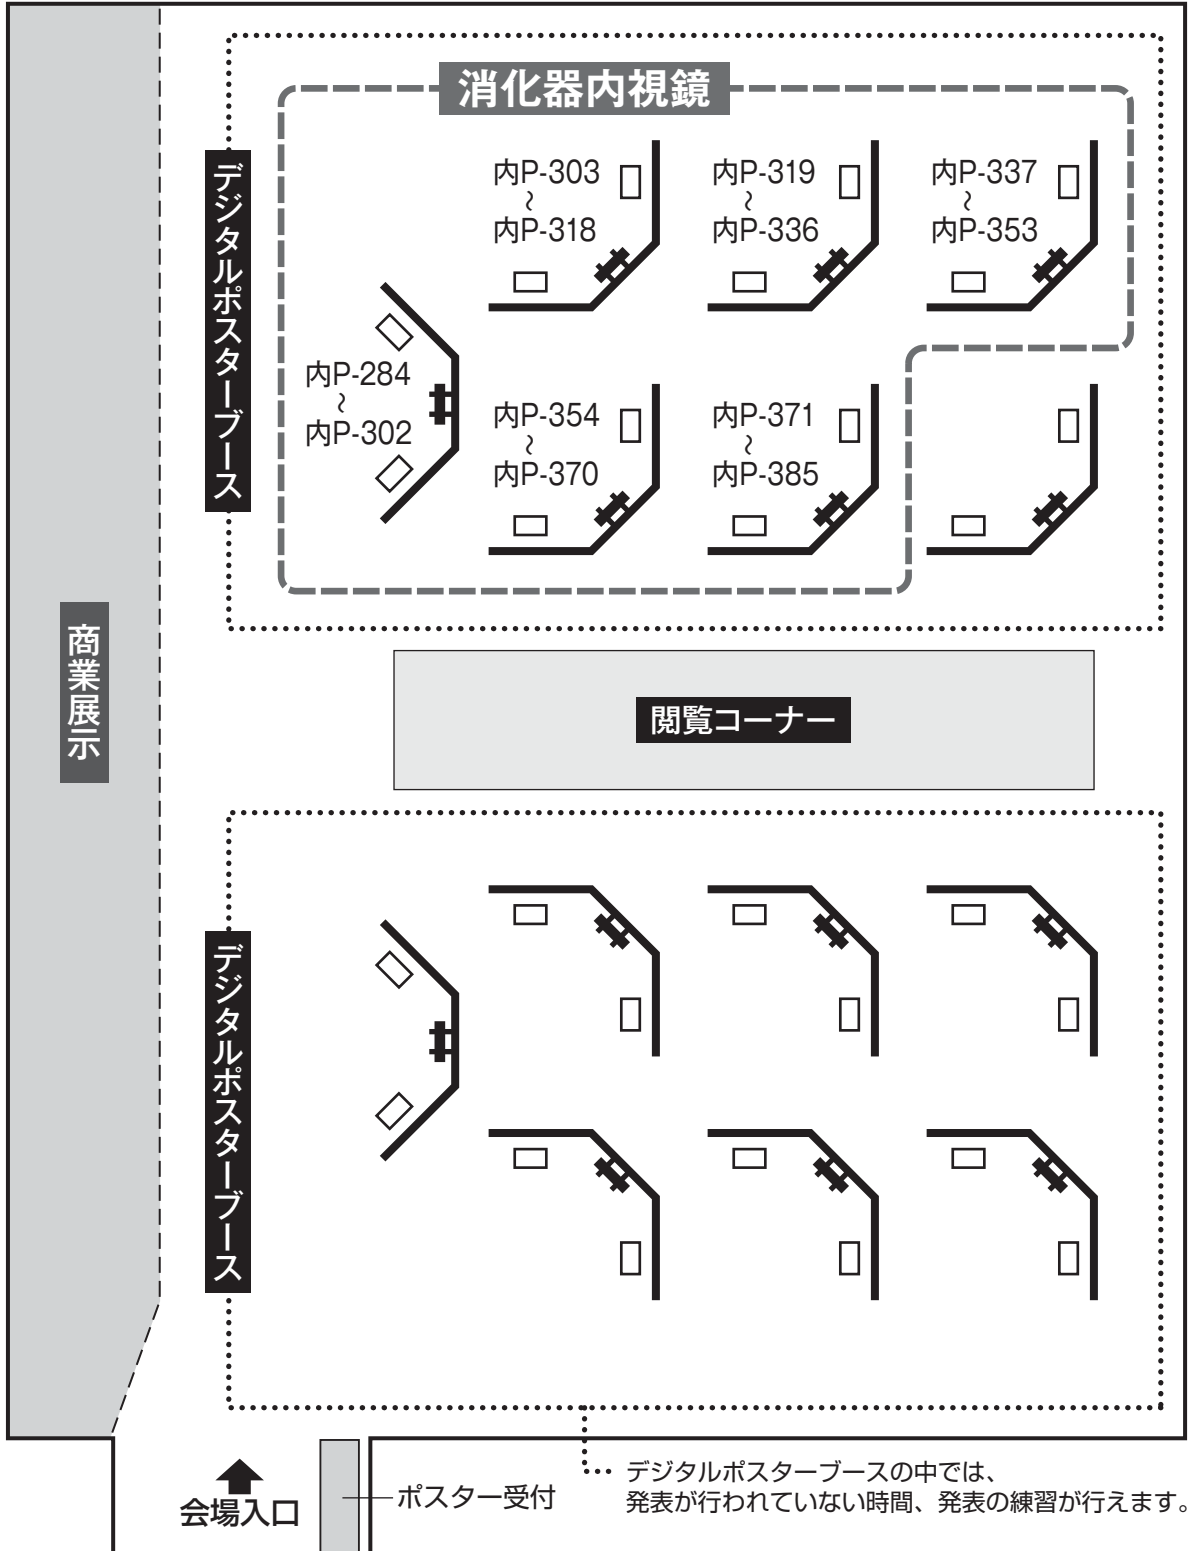

デジタルポスター展示 第14会場 (神戸国際展示場1号館 1F)

10月25日(土) : 第3日目・午後