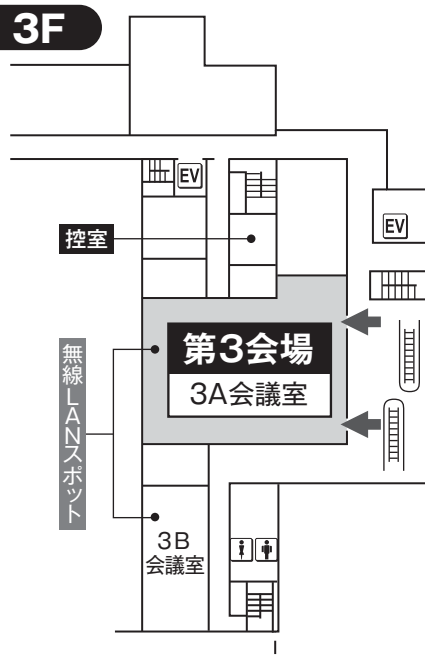

2. 神戸国際展示場 (2号館)

1F

2F

※打合せ会場のみ

無線LANスポットのお知らせ

神戸国際展示場(2号館)の以下の場所で無線LANによるインターネットの接続が利用可能です
 (1F) 第1会場・第2会場 (2F) 2A・2B 会議室
 (3F) 第3会場・3B 会議室

3F

オペレーションセンター

※データは全てオペレーションセンターに提出して頂きます。発表1時間前までにオペレーションセンターにて会場名と演題番号をお知らせ下さい。