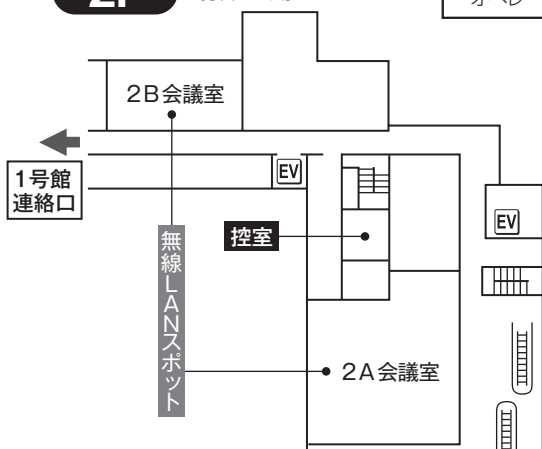

2. 神戸国際展示場 (2号館)

1F

2F

※打合せ会場のみ

無線LANスポットのお知らせ

神戸国際展示場(2号館)の以下の場所で無線LANによるインターネットの接続が利用可能です
 (1F) 第1会場・第2会場 (2F) 2A・2B 会議室
 (3F) 第3会場・3B 会議室

3F

オペレーションセンター

※データは全てオペレーションセンターに提出して頂きます。発表1時間前までにオペレーションセンターにて会場名と演題番号をお知らせ下さい。