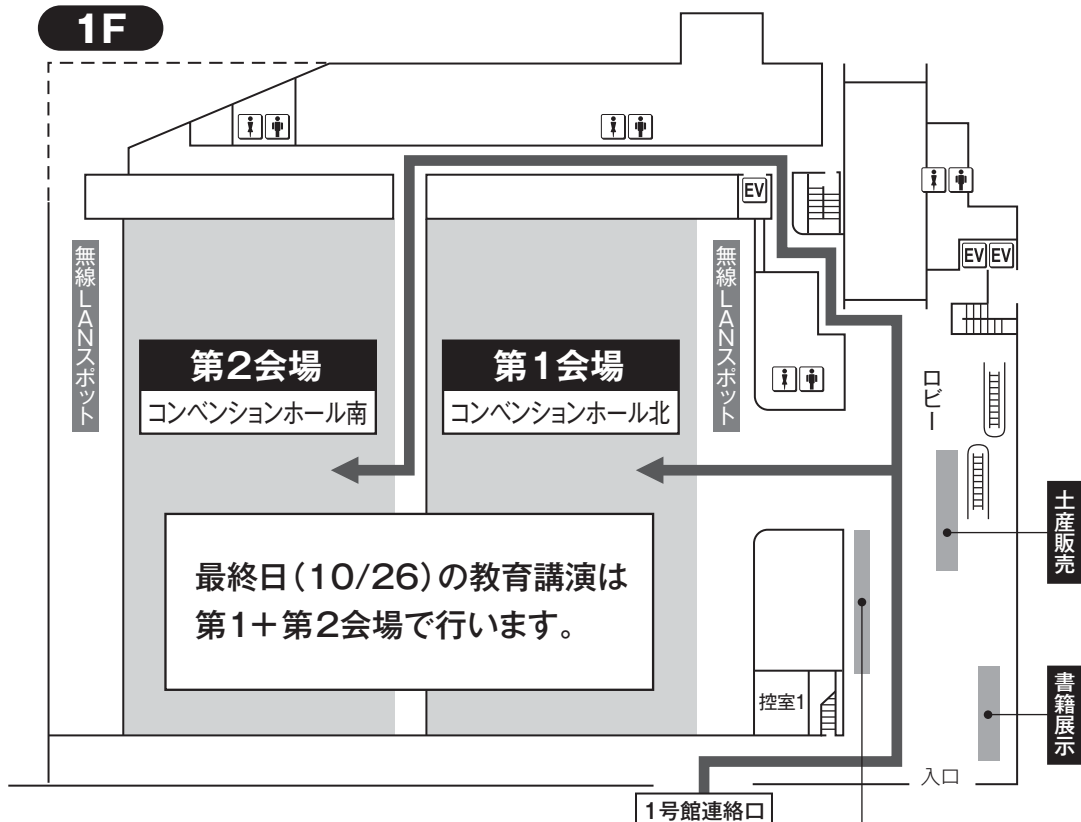

2. 神戸国際展示場 (2号館)

1F

2F

※打合せ会場のみ

無線LANスポットのお知らせ

神戸国際展示場(2号館)の以下の場所で無線LANによるインターネットの接続が利用可能です
 (1F) 第1会場・第2会場 (2F) 2A・2B 会議室
 (3F) 第3会場・3B 会議室

3F

オペレーションセンター

※データは全てオペレーションセンターに提出して頂きます。発表1時間前までにオペレーションセンターにて会場名と演題番号をお知らせ下さい。