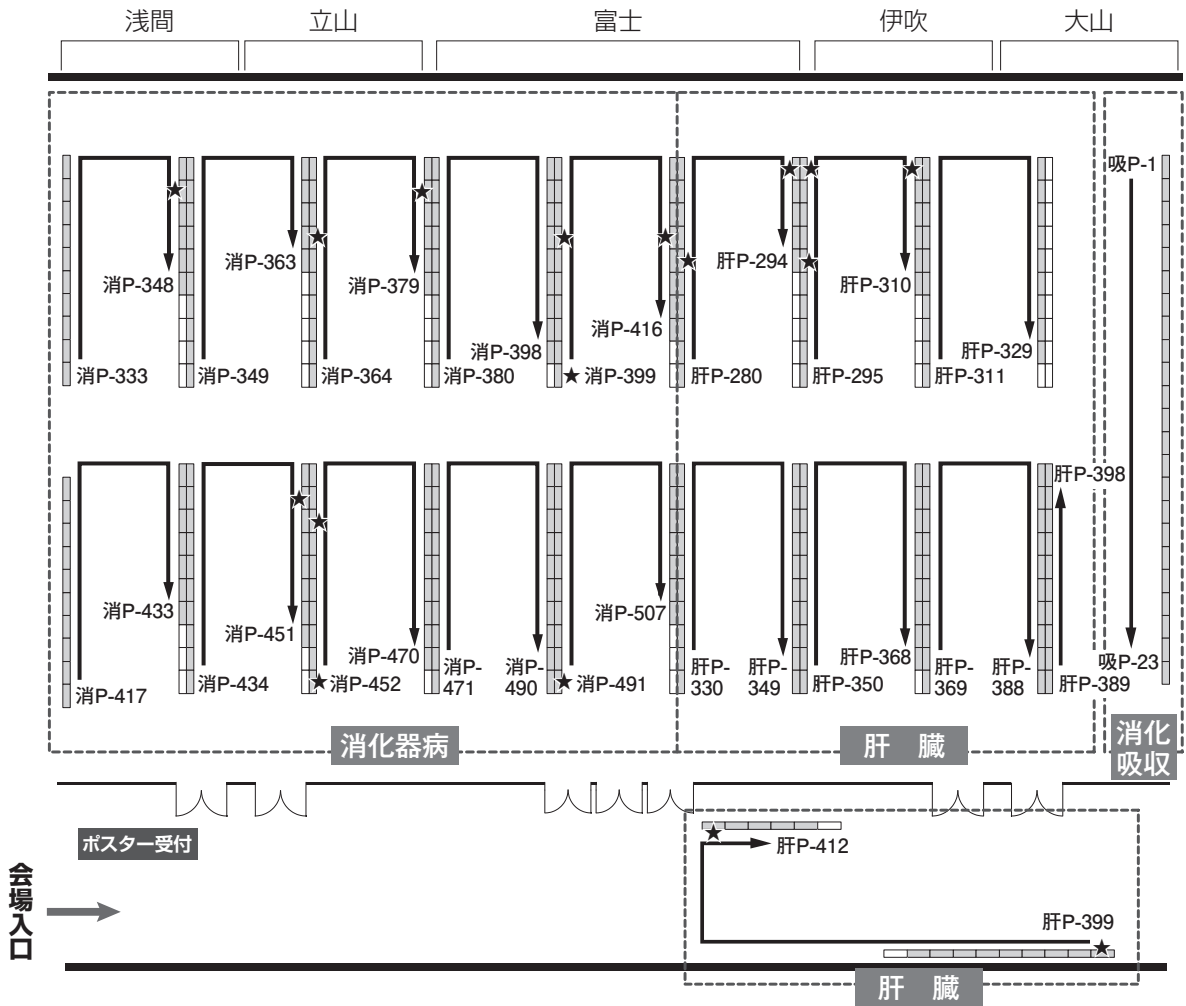

**ポスター展示**

第14会場 品川プリンスホテル アネックスタワー(5F)

10月9日(水) : 第1日目

**浅間・立山・富士・伊吹・大山**

ポスター展示

第14会場 品川プリンスホテル アネックスタワー(5F)

10月10日(木) : 第2日目

浅間・立山・富士・伊吹・大山

**ポスター展示**

第14会場 品川プリンスホテル アネックスタワー(5F)

10月11日(金) : 第3日目

**浅間・立山・富士・伊吹・大山**

ポスター展示 第14会場 品川プリンスホテル アネックスタワー(5F)

10月12日(土) : 第4日目

浅間・立山・富士・伊吹・大山