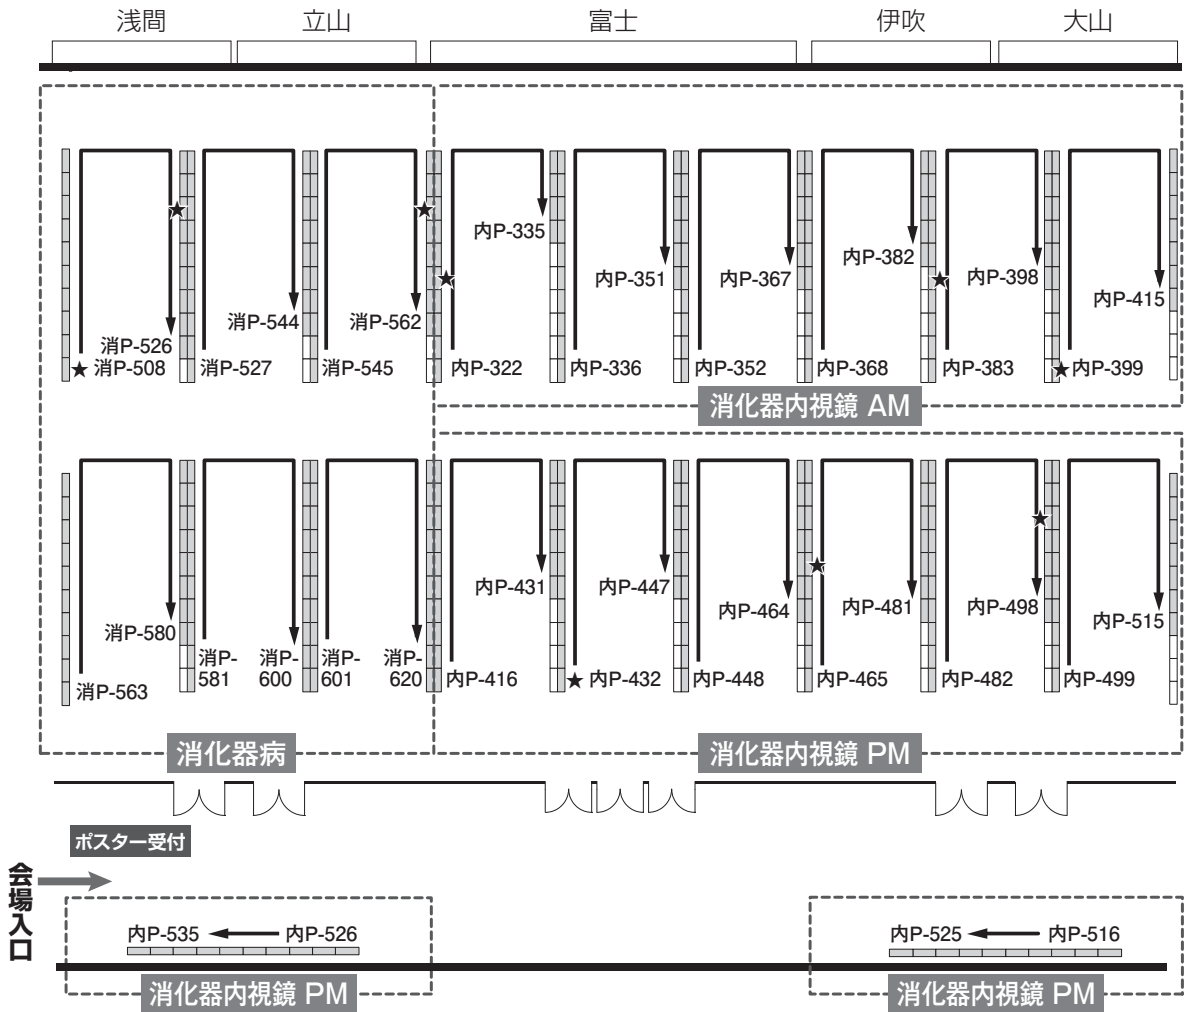

**ポスター展示**

第14会場 品川プリンスホテル アネックスタワー(5F)

10月9日(水) : 第1日目

**浅間・立山・富士・伊吹・大山**

ポスター展示

第14会場 品川プリンスホテル アネックスタワー(5F)

10月10日(木) : 第2日目

浅間・立山・富士・伊吹・大山

**ポスター展示**

第14会場 品川プリンスホテル アネックスタワー(5F)

10月11日(金) : 第3日目

**浅間・立山・富士・伊吹・大山**

ポスター展示 第14会場 品川プリンスホテル アネックスタワー(5F)

10月12日(土) : 第4日目

浅間・立山・富士・伊吹・大山