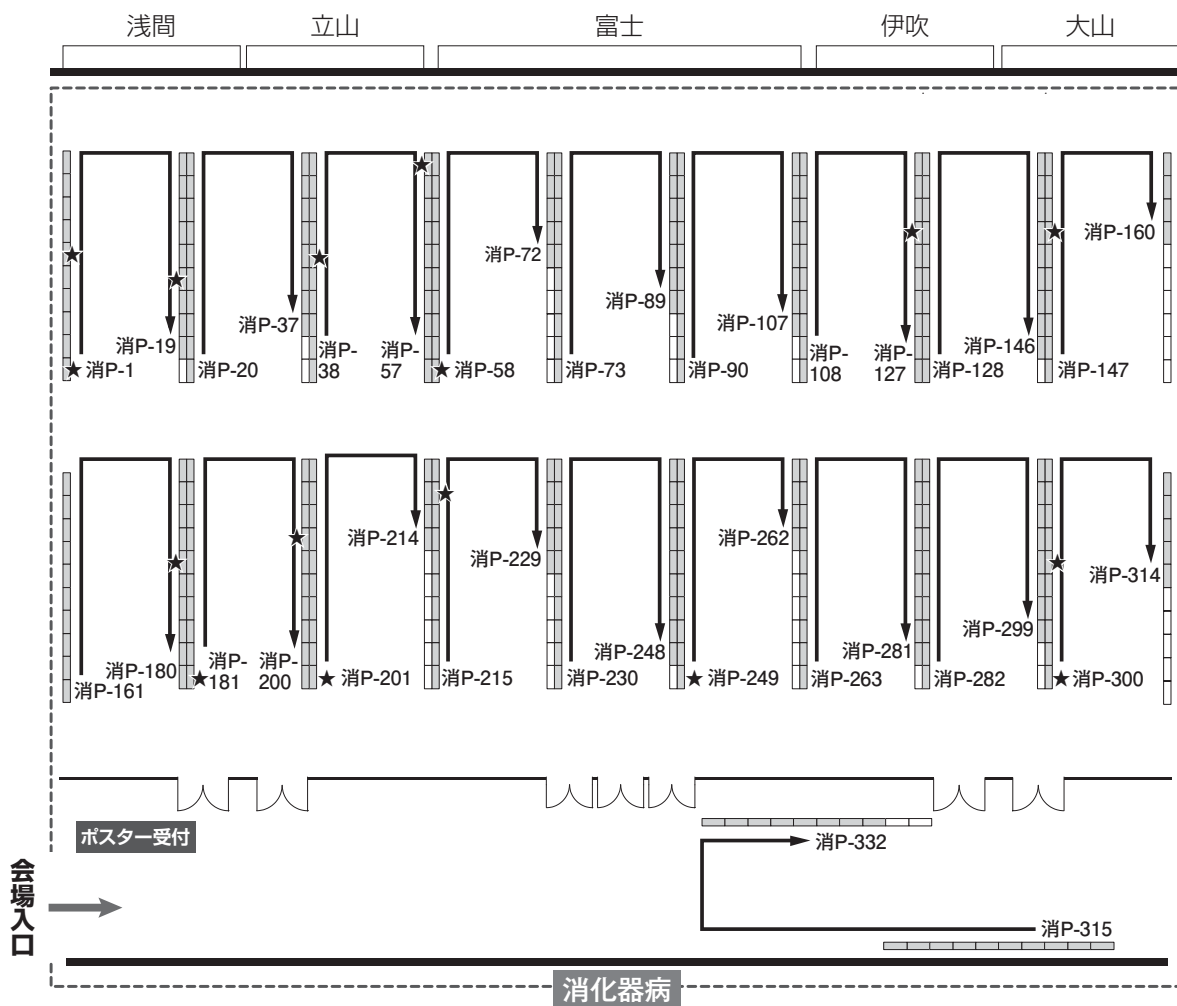

**ポスター展示**

第14会場 品川プリンスホテル アネックスタワー(5F)

10月9日(水) : 第1日目

**浅間・立山・富士・伊吹・大山**

ポスター展示

第14会場 品川プリンスホテル アネックスタワー(5F)

10月10日(木) : 第2日目

浅間・立山・富士・伊吹・大山

**ポスター展示**

第14会場 品川プリンスホテル アネックスタワー(5F)

10月11日(金) : 第3日目

**浅間・立山・富士・伊吹・大山**

ポスター展示 第14会場 品川プリンスホテル アネックスタワー(5F)

10月12日(土) : 第4日目

浅間・立山・富士・伊吹・大山