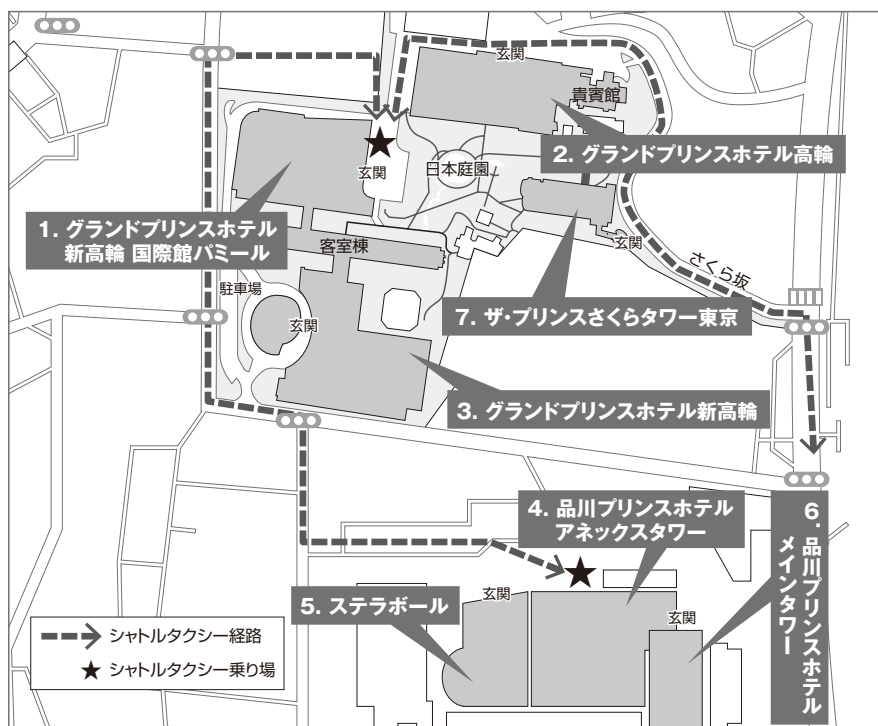

会場案内図

1. グランドプリンスホテル新高輪 国際館バミール

第1会場	北辰 (3F)
第2会場	白雲・慶雲 (3F)
第3会場	香雲・翠雲 (3F)
第16会場	松葉 (2F)
関連学会事務局受付	若芝 (2F)
消化器病学会専門医更新単位受付	ロビー (2F)
参加登録受付	ロビー (1F)
司会・座長・演者優先受付	ロビー (1F)
招待者受付	ロビー (1F)
抄録集販売コーナー	ロビー (1F)
抄録集置き場(無料)	ロビー (1F)
総合案内	ロビー (1F)
ランチョンセミナー整理券発券所	ロビー (1F)
第4会場	瑞光 (1F)
第5会場	旭光 (1F)
第6会場	暁光 (1F)
ビジネスセンター	青玉 (1F)
クローク	(1F)
オペレーションセンター	白玉 (1F)
運営センター	紅玉 (1F)

2. グランドプリンスホテル高輪

クローク	(1F)
第7会場	プリンスルーム (B1)
第8会場	クラウンルーム (B1)
商業展示会場	ロイヤルルーム・ロビー (B1)
オペレーションセンター	ロビー (B1)

3. グランドプリンスホテル新高輪

第9会場	平安 (3F)
第10会場	天平 (3F)
オペレーションセンター	萩 (3F)
クローク	(3F)
参加登録受付	ロビー (1F)
司会・座長・演者優先受付	ロビー (1F)
総合案内	ロビー (1F)
ランチョンセミナー整理券発券所	ロビー (1F)
第15会場(ポスター展示)	さくら・うずしお (B1)
ポスター受付	うずしお (B1)
商業展示会場	飛天 (B1)
クローク	(B1)

4. 品川プリンスホテル アネックスタワー

第12会場	大雪・岩木 (5F)
第13会場	石鎚・霧島 (5F)
第14会場(ポスター展示)	浅間~大山 (5F)
ポスター受付	浅間~大山 (5F)
オペレーションセンター	ばら・ゆり (5F)
クローク	(5F)
打合せ・控室	すいせん・つつじ (5F)
//	いちょう・さくら (5F)

5. 品川プリンスホテル ステラボール

第11会場	ステラボール (3F)
-------	-------------

6. 品川プリンスホテル メインタワー

打合せ・控室	ルビー (34F)
//	ガーネット (36F)

7. ザ・プリンスさくらタワー東京

打合せ・控室	(2F)
--------	------

無線LANスポットのお知らせ

以下の場所で無線LANによるインターネットの接続が可能です。また、各休憩コーナーでもご利用いただけます。

国際館バミール	・1F・2F・3Fロビー ・(2F)青葉・松葉・若草
グランドプリンスホテル新高輪	・1F・3Fロビー ・(B1)うずしお・飛天
グランドプリンスホテル高輪	・B1・1Fロビー