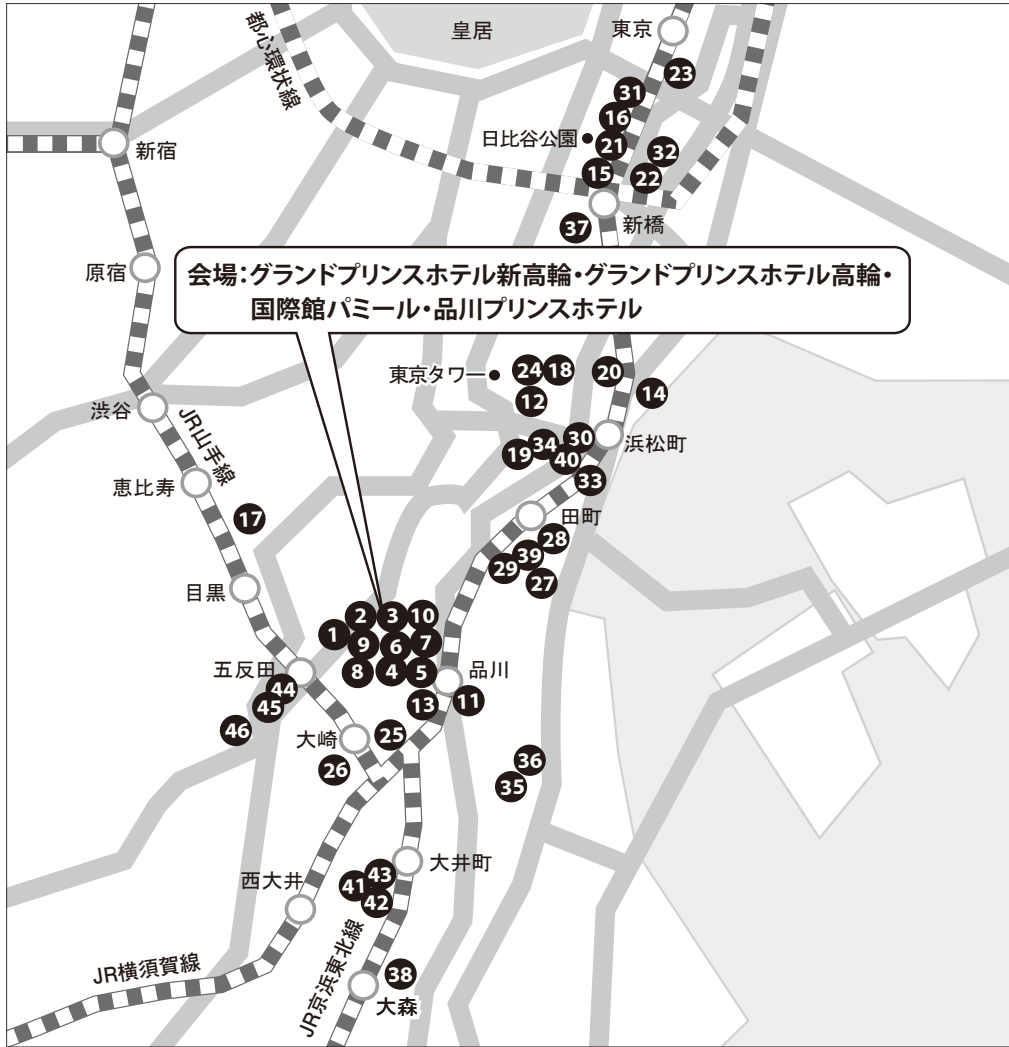

会場周辺ホテルマップ

宿泊ホテル一覧表

1	グランドプリンスホテル新高輪	17	ウエスティンホテル東京	33	チサンホテル浜松町
2	グランドプリンスホテル高輪	18	芝パークホテル	34	東京グランドホテル
3	ザ・プリンス さくらタワー東京	19	セレスティンホテル	35	サンルート品川シーサイド
4	品川プリンスホテル アネックスタワー	20	アートホテルズ浜松町	36	ハートンホテル東品川
5	品川プリンスホテル メインタワー	21	第一ホテルアネックス	37	ホテルサンルート新橋
6	品川プリンスホテル ノースタワー	22	三井ガーデンホテル銀座プレミア	38	大森東急イン
7	品川プリンスホテル イーストタワー	23	八重洲富士屋ホテル	39	トレストイン田町
8	高輪東武ホテル	24	東京プリンスホテル	40	スマイルホテル浜松町
9	京急 EX イン高輪	25	ニューオータニイン東京	41	ホテルルートイン品川大井町
10	京急 EX イン品川駅前	26	ダイワロイネット東京大崎	42	ヴィアイン大井町
11	ストリングスホテル東京インターコンチネンタル	27	ホテル JAL シティ田町・東京	43	アワーズイン阪急
12	ザ・プリンス パークタワー東京	28	ホテルグレイスリー田町	44	TOKO HOTEL (東興ホテル)
13	ホテルラフォーレ東京	29	ヴィラフォンテーヌ田町	45	京王プレッソイン五反田
14	ホテルインターコンチネンタル東京ベイ	30	ホテルヴィラフォンテーヌ浜松町	46	ホテルルートイン五反田
15	第一ホテル東京	31	レム日比谷		
16	帝国ホテル	32	ホテルグレイスリー銀座		