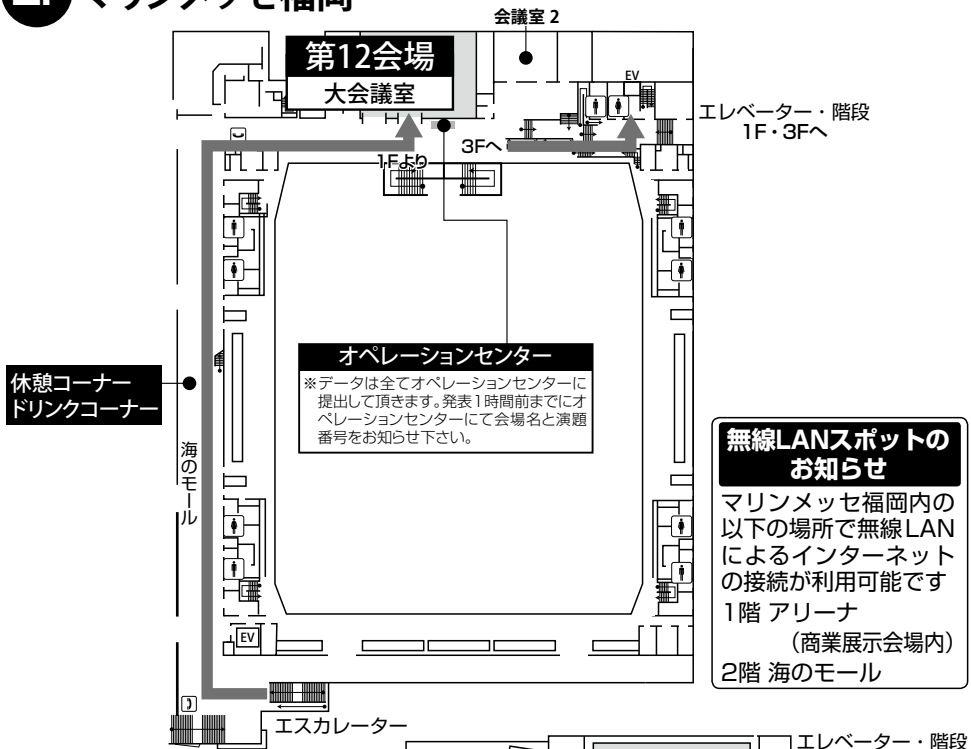

2F マリンメッセ福岡