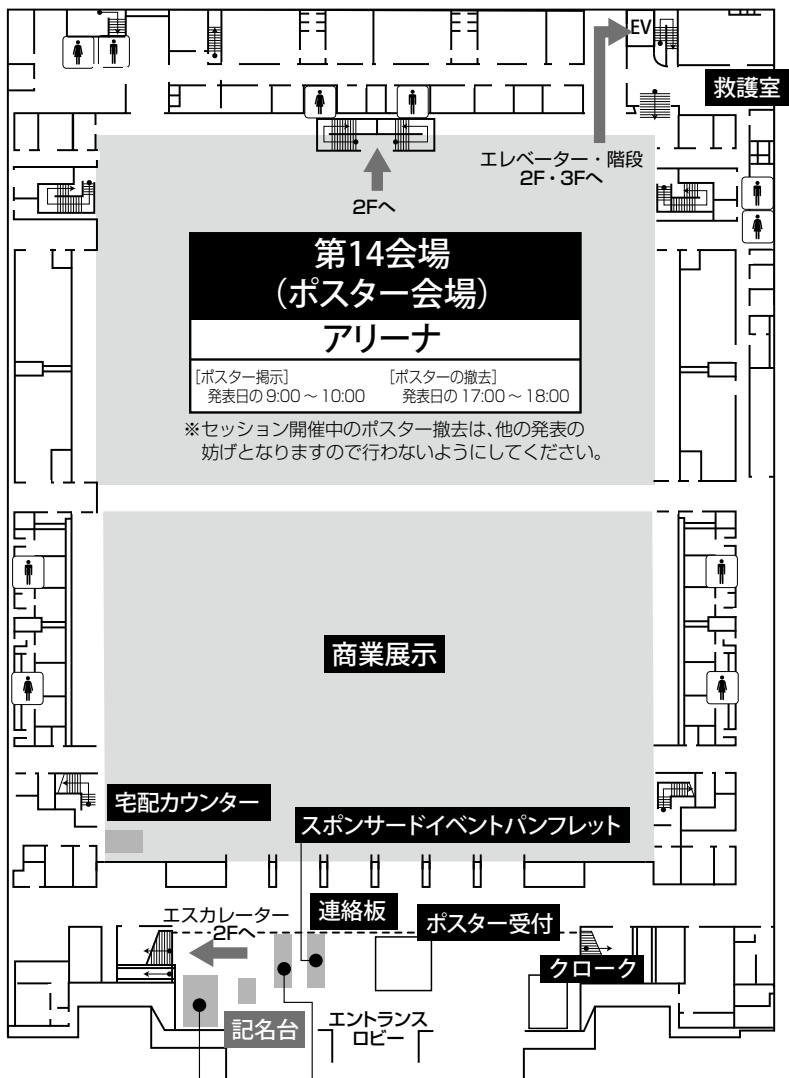

# 1F マリンメッセ福岡

## 無線 LAN スポットのお知らせ

マリンメッセ福岡内の以下の場所で無線 LAN によるインターネットの接続が利用可能です

- 1階 アリーナ (商業展示会場内)
- 2階 海のモール