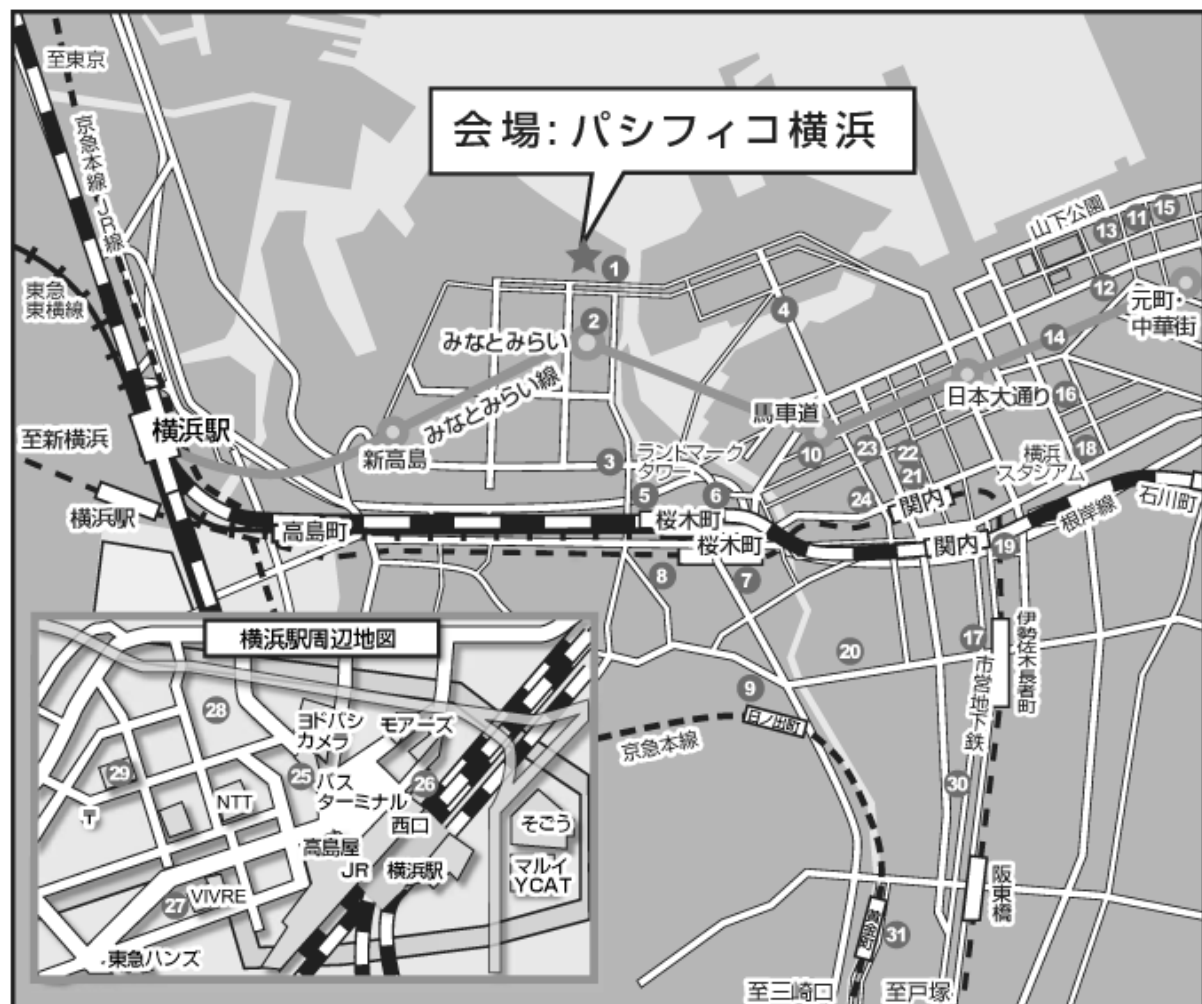

会場周辺ホテルマップ

- | | |
|--------------------------|----------------------|
| 1.ヨコハマグランドインターコンチネンタルホテル | 17.横浜伊勢佐木町ワシントンホテル |
| 2.パンパシフィック横浜ベイホテル東急 | 18.ホテル横浜ガーデン |
| 3.横浜ロイヤルパークホテル | 19.ホテルシャトレイン横浜 |
| 4.ナビオス横浜 | 20.ヨコハマビーサイドホテル |
| 5.ニューオータニイン横浜 | 21.アパホテル横浜関内 |
| 6.横浜桜木町ワシントンホテル | 22.コンフォートホテル横浜関内 |
| 7.ブリーズベイホテルリゾート&スパ | 23.ホテルルートイン横浜馬車道 |
| 8.ホテルテラス横浜 | 24.リッチモンドホテル横浜馬車道 |
| 9.横浜マンダリンホテル | 25.横浜ベイシェラトンホテル&タワーズ |
| 10.横浜平和プラザホテル | 26.横浜エクセルホテル東急 |
| 11.ホテルニューグランド | 27.横浜国際ホテル |
| 12.ローズホテル横浜 | 28.ホテルキャメロットジャパン |
| 13.ホテルモンテ横浜 | 29.ホテルプラム コスモワイ |
| 14.ホテルJALシティ関内横浜 | 30.セントラルイン横浜 |
| 15.スターホテル横浜 | 31.ホテルマイステイズ横浜 |
| 16.ダイワロイネットホテル横浜公園 | |