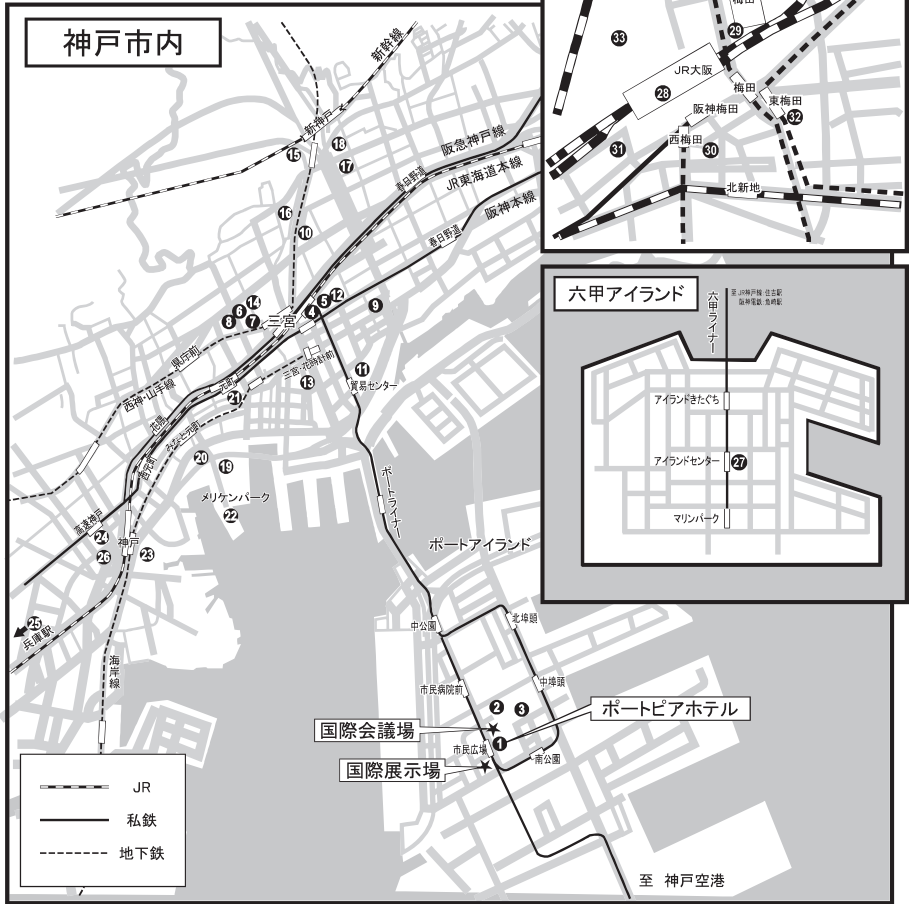

# 会場周辺ホテルマップ

- |               |                |                      |                     |
|---------------|----------------|----------------------|---------------------|
| ① ポートピアホテル    | ⑨ 神戸三宮ユニオンホテル  | ⑰ ホリデイ・インエクスプレス新神戸   | ⑳ ホテル神戸四州園          |
| ② クオリティホテル神戸  | ⑩ ホテルピエナ神戸     | ⑱ サンメンバーズ神戸          | ㉑ 神戸ベイシエラトンホテル&タワーズ |
| ③ ホテルパールシティ神戸 | ⑪ ホテルサンルートプラ神戸 | ㉒ ホテルオークラ神戸          | ㉒ ホテルグランヴィア大阪       |
| ④ 三宮ターミナルホテル  | ⑫ サンサイドホテル     | ㉓ 神戸タワーサイドホテル        | ㉓ 新阪急ホテル            |
| ⑤ 神戸東急イン      | ⑬ ホテルヴィアマール神戸  | ㉔ 神戸プラザホテル           | ㉔ 大阪第一ホテル           |
| ⑥ ホテルモントレ神戸   | ⑭ ホテルモントレアマリー  | ㉕ 神戸メリケンパークオリエンタルホテル | ㉕ ハートンホテル西梅田        |
| ⑦ ザ・ビー神戸      | ⑮ クラウンプラザ神戸    | ㉖ ニューオータニ神戸ハーバーランド   | ㉖ 梅田OSホテル           |
| ⑧ ホテルトアロード    | ⑯ グリーンヒルホテル神戸  | ㉗ チサンホテル神戸           | ㉗ ホテルランドマーク梅田       |
|               |                | ㉘ 神戸ルミナスホテル          |                     |