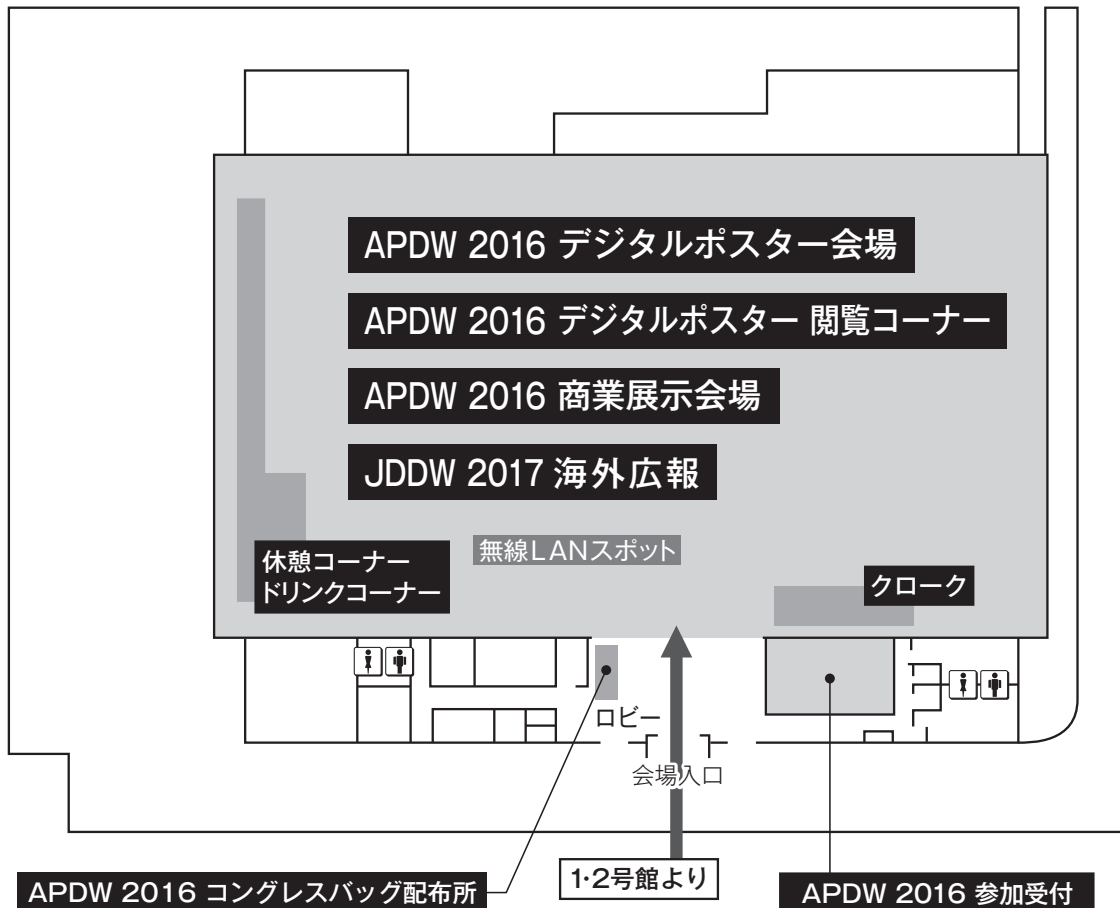

## 5. 神戸国際展示場（3号館）

1F

APDW 2016 コンgressバッグ配布所

1・2号館より

APDW 2016 参加受付

**無線LANスポットのお知らせ**  
神戸国際展示場（3号館）の以下の場所で無線LANによるインターネットの接続が利用可能です  
(1F) APDW 2016 商業展示会場  
(1F) APDW 2016 デジタルポスター会場

海外在住の外国籍の方のみの参加受付です。  
※日本在住の方(外国人含む)および、海外在住の日本国籍の方は、1号館2階にてAPDWの参加受付も行います。

※JDDW 2016参加者も、APDW 2016商業展示会場への入場が可能です。  
※JDDW 2016のみの参加費をお支払いの方は、APDW 2016デジタルポスター会場および閲覧コーナーにはご入場できません。