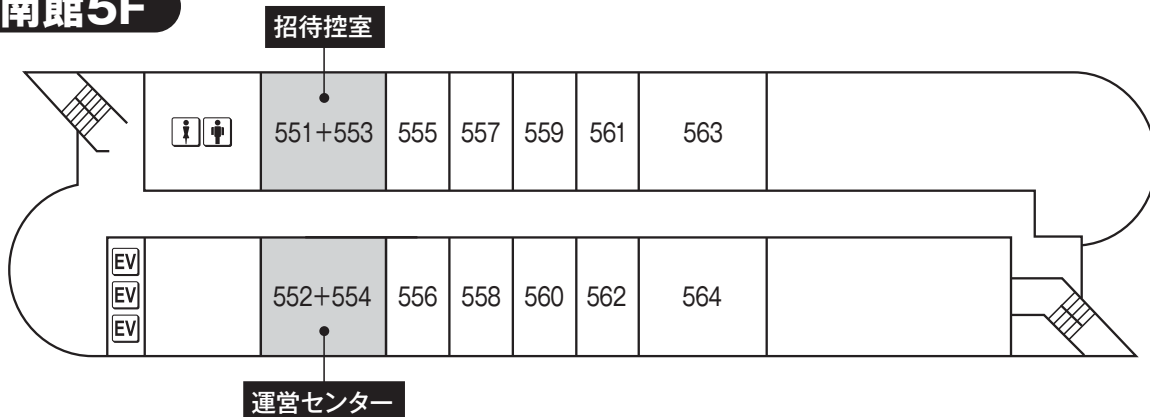

3. ポートピアホテル (本館・南館)

南館5F