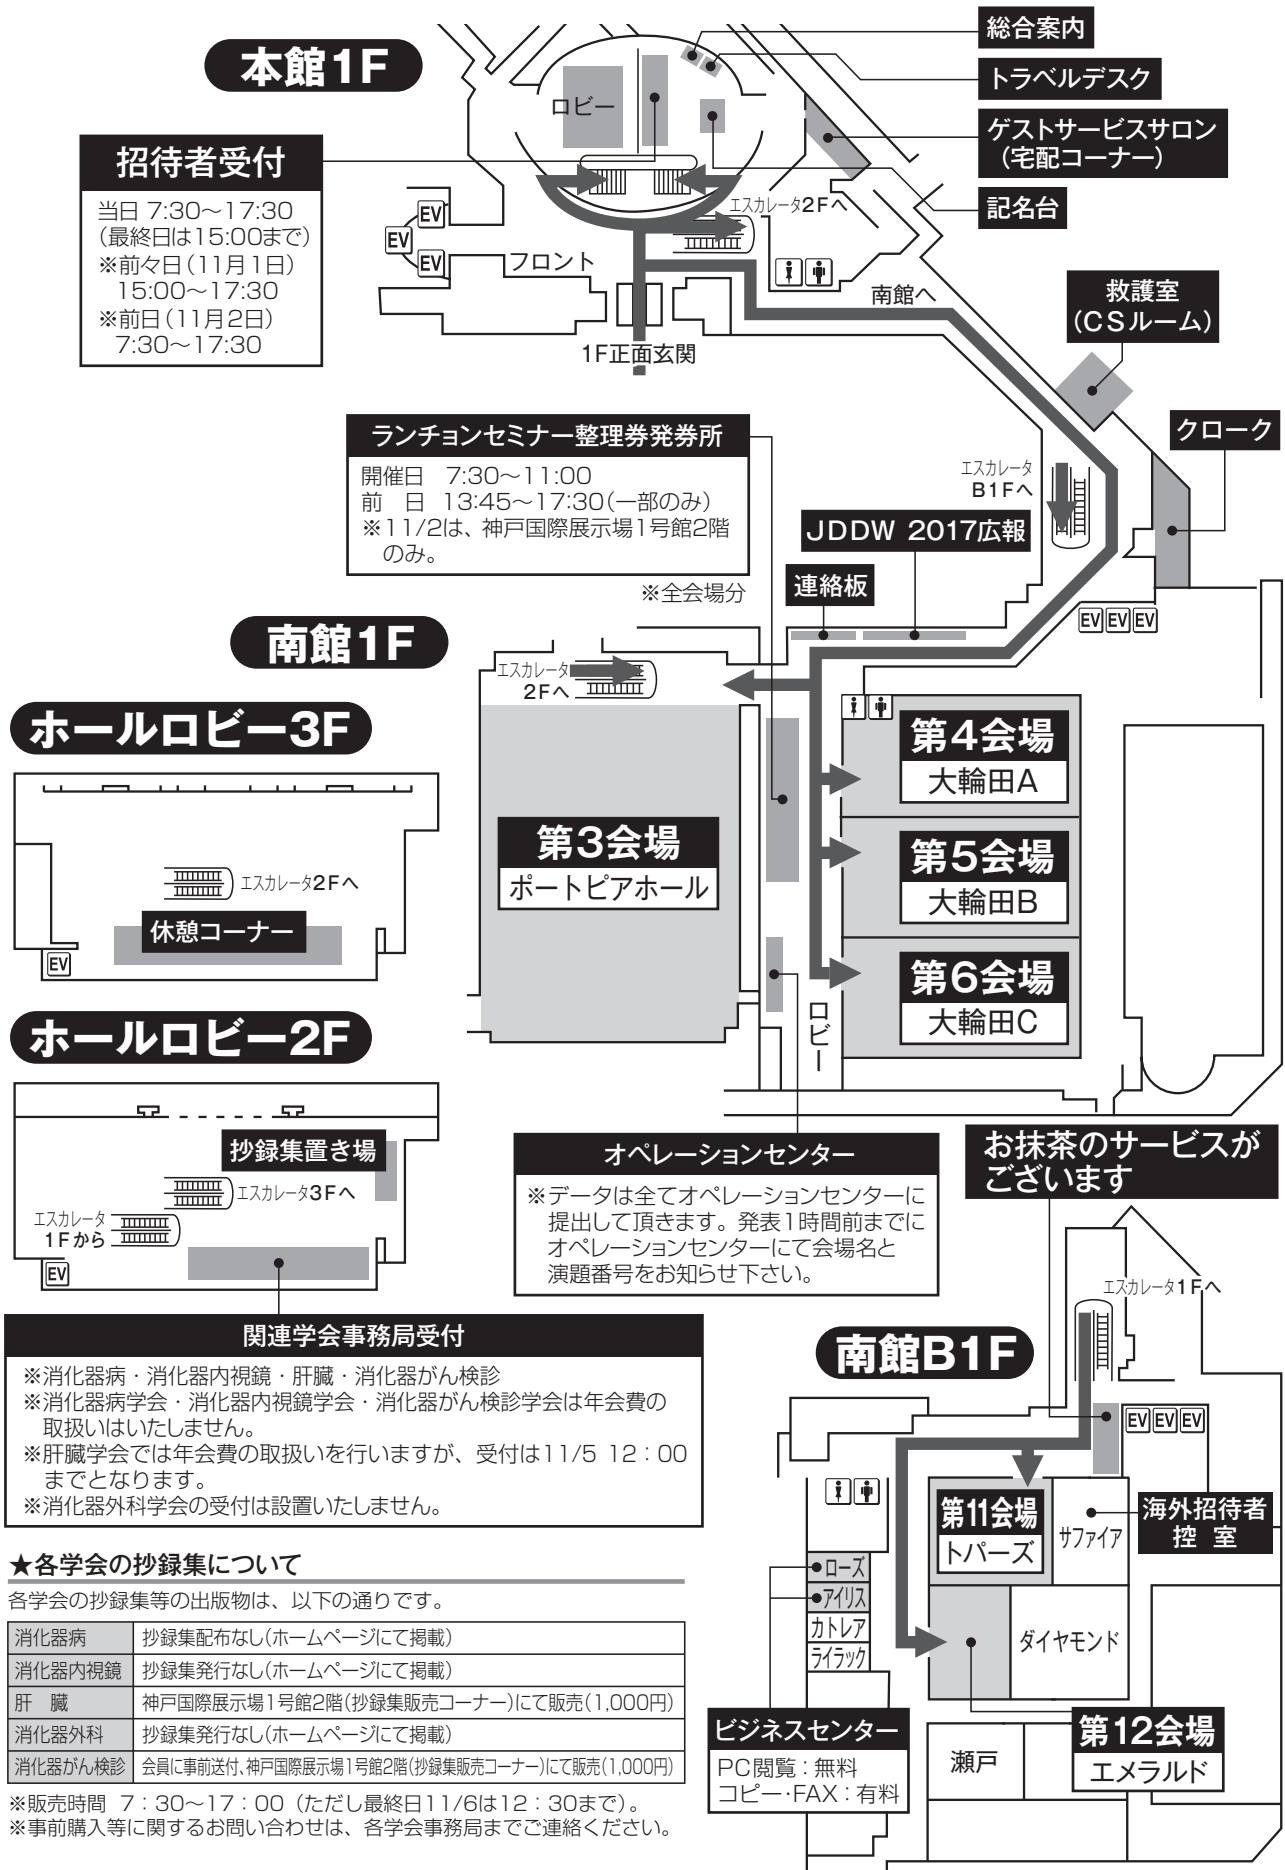

### 3. ポートピアホテル (本館・南館)

### 3. ポートピアホテル (本館)

#### B1F

※神戸国際会議場へ  
神戸国際会議場連絡通路

#### 2F

※打合せ会場のみ

本館2F  
北玄関

至市民広場(コンベンションセンター)駅

回廊

◆南館へは本館1階から連絡通路をご利用ください。