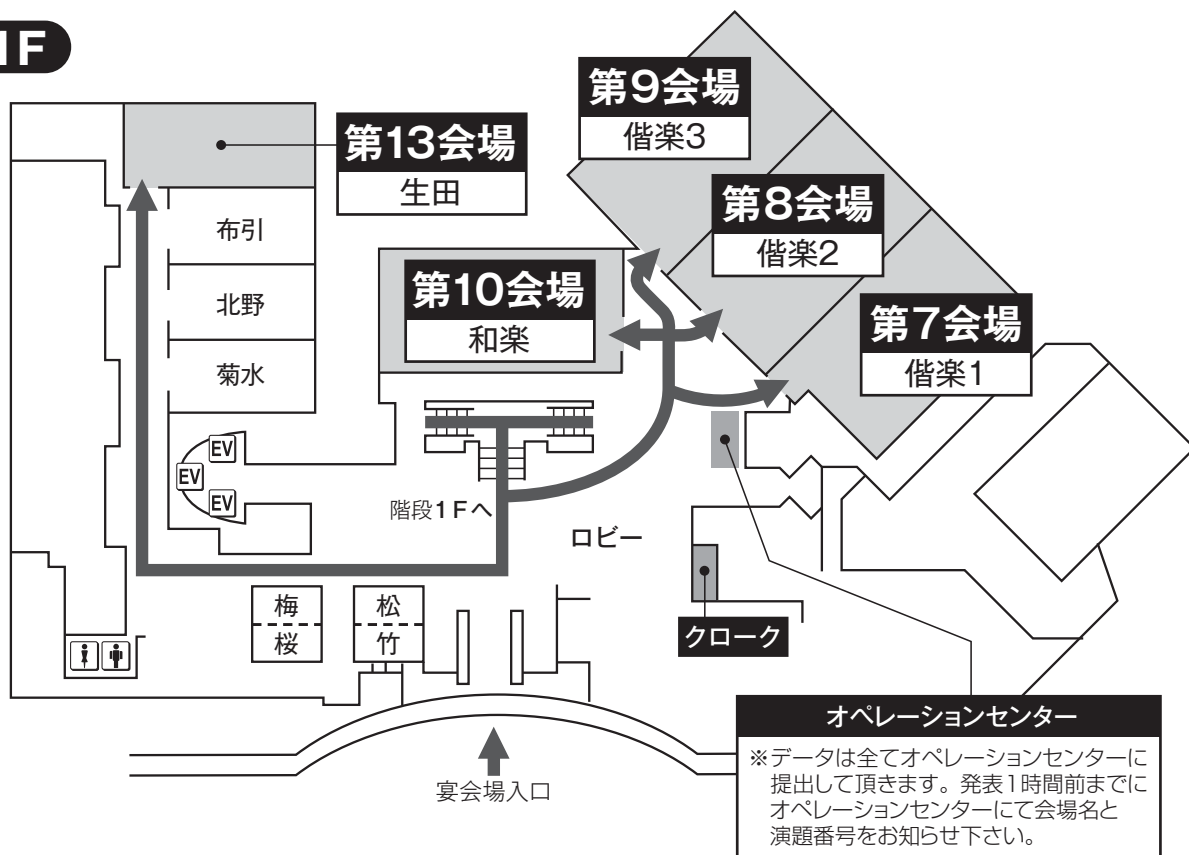

### 3. ポートピアホテル (本館・南館)

### 3. ポートピアホテル (本館)

#### B1F

※神戸国際会議場へ  
神戸国際会議場連絡通路

#### 2F

※打合せ会場のみ

本館2F  
北玄関

至市民広場(コンベンションセンター)駅

回廊

◆南館へは本館1階から連絡通路をご利用ください。