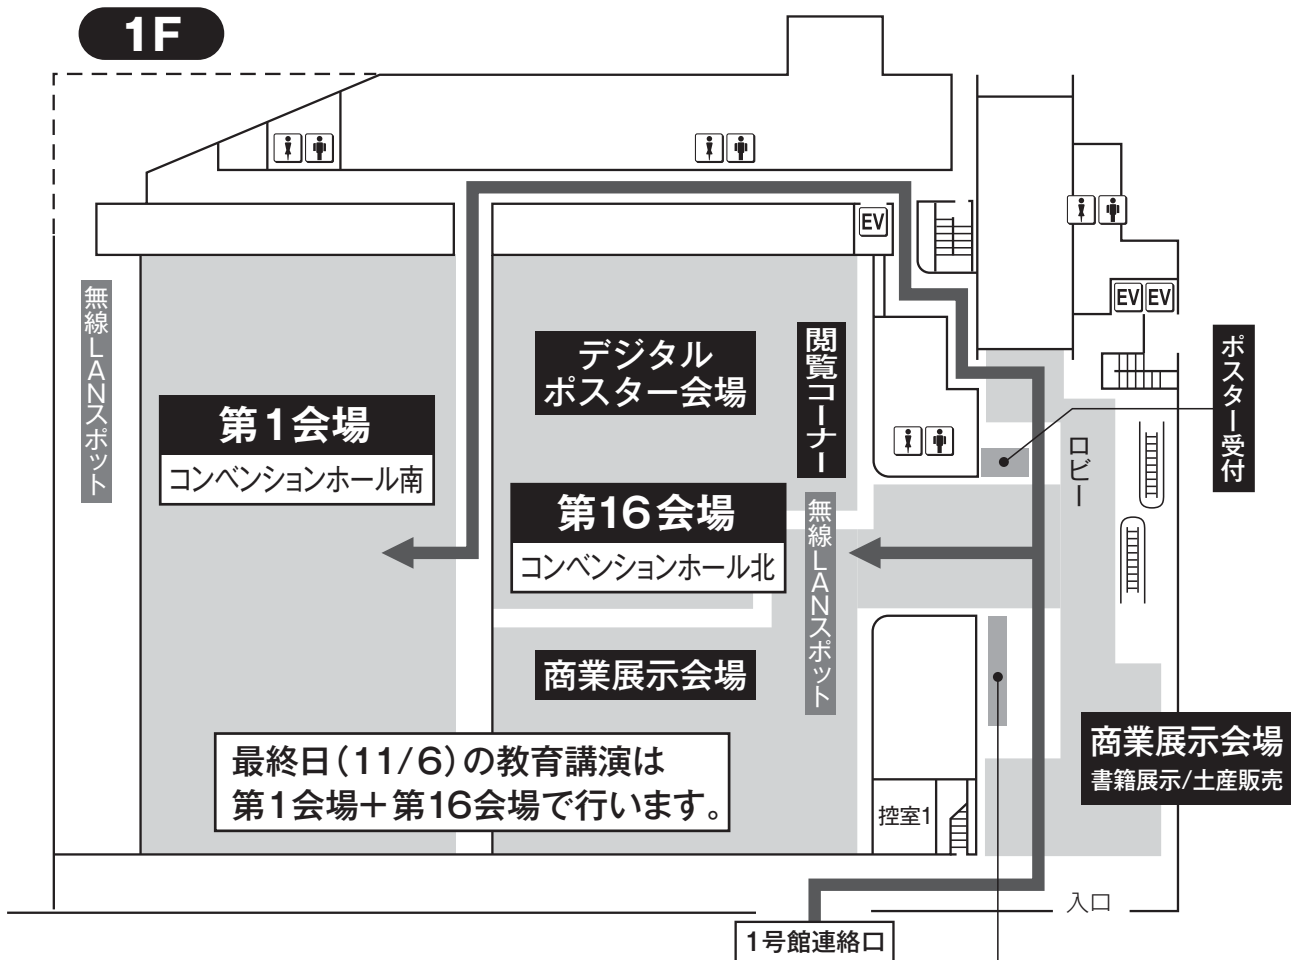

2. 神戸国際展示場（2号館）

オペレーションセンター

※データは全てオペレーションセンターに提出して頂きます。発表1時間前までにオペレーションセンターにて会場名と演題番号をお知らせ下さい。

3F

無線LANスポットのお知らせ

神戸国際展示場(2号館)の以下の場所で無線LANによるインターネットの接続が利用可能です
 (1F) 第1会場・第16会場 商業展示会場内
 (2F) 2A・2B会議室 (3F) 第2会場・3B会議室