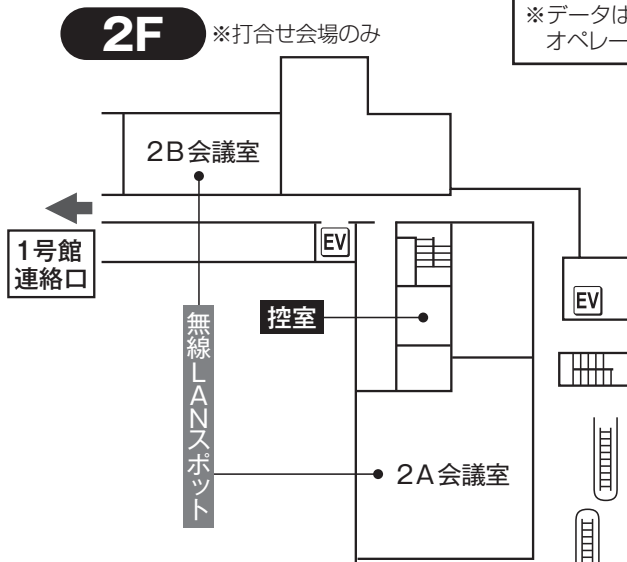

2. 神戸国際展示場（2号館）

オペレーションセンター

※データは全てオペレーションセンターに提出して頂きます。発表1時間前までにオペレーションセンターにて会場名と演題番号をお知らせ下さい。

3F

無線LANスポットのお知らせ

神戸国際展示場(2号館)の以下の場所で無線LANによるインターネットの接続が利用可能です
 (1F) 第1会場・第16会場 商業展示会場内
 (2F) 2A・2B会議室 (3F) 第2会場・3B会議室