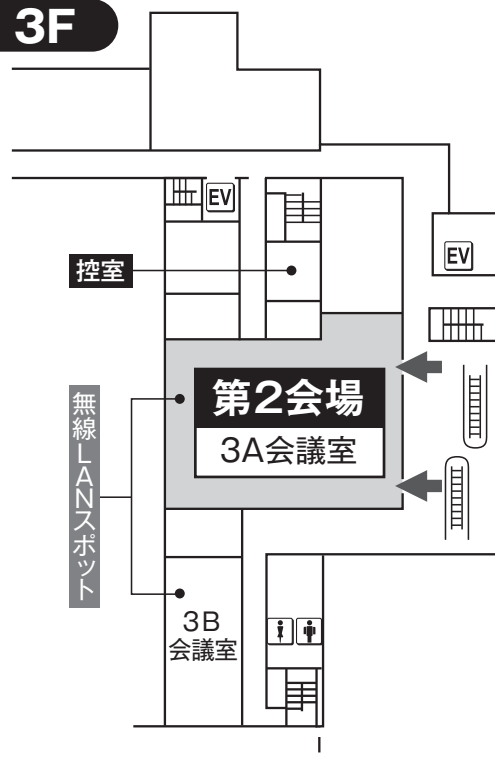

2. 神戸国際展示場（2号館）

オペレーションセンター

※データは全てオペレーションセンターに提出して頂きます。発表1時間前までにオペレーションセンターにて会場名と演題番号をお知らせ下さい。

3F

無線LANスポットのお知らせ

神戸国際展示場(2号館)の以下の場所で無線LANによるインターネットの接続が利用可能です
 (1F) 第1会場・第16会場 商業展示会場内
 (2F) 2A・2B会議室 (3F) 第2会場・3B会議室