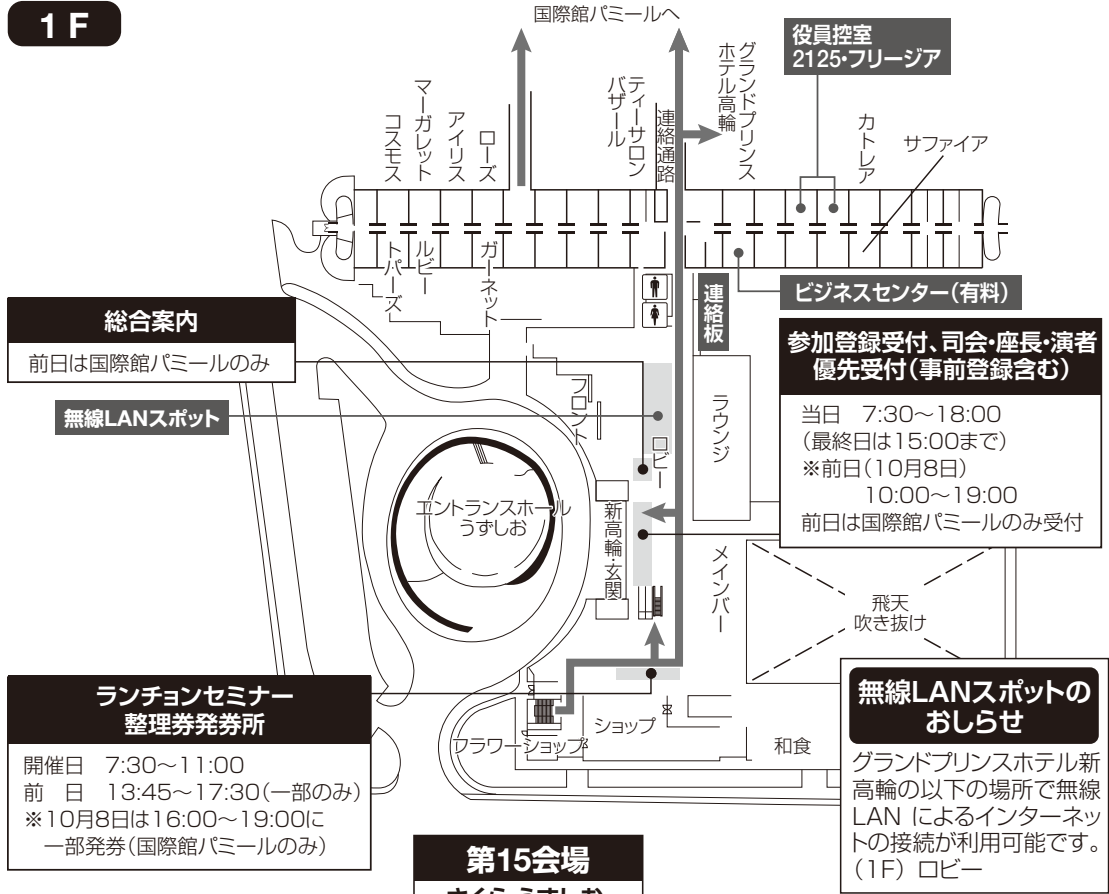

3. グランドプリンスホテル新高輪

1 F

B1F

3. グランドプリンスホテル新高輪

3F

オペレーションセンター

データはすべて、オペレーションセンターに提出していただきます。発表の1時間前までにオペレーションセンターにて会場名と演題番号をお伝えください。

無線LANスポット

無線LANスポットのお知らせ

グランドプリンスホテル新高輪の以下の場所で無線LANによるインターネットの接続が利用可能です。(3F)ロビー