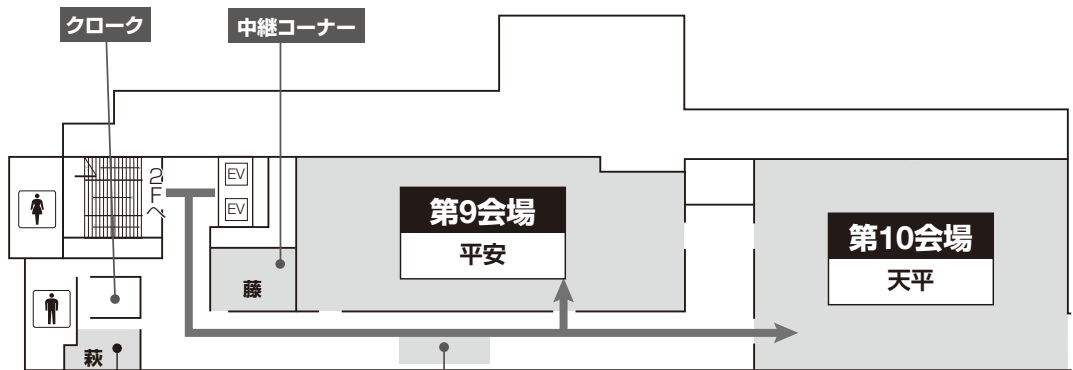

3. グランドプリンスホテル新高輪

1 F

B1F

3. グランドプリンスホテル新高輪

3F

オペレーションセンター

データはすべて、オペレーションセンターに提出していただきます。発表の1時間前までにオペレーションセンターにて会場名と演題番号をお伝えください。

無線LANスポット

無線LANスポットのお知らせ

グランドプリンスホテル新高輪の以下の場所で無線LANによるインターネットの接続が利用可能です。(3F)ロビー