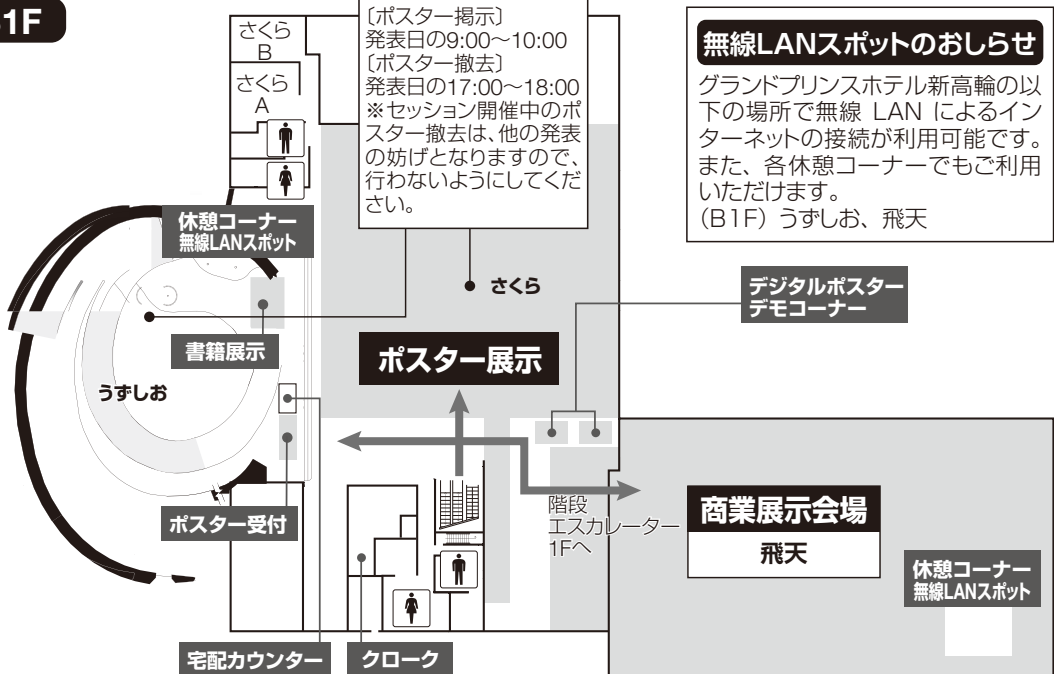

3. グランドプリンスホテル新高輪

1 F

B1F

3. グランドプリンスホテル新高輪

3F

オペレーションセンター

データはすべて、オペレーションセンターに提出していただきます。発表の1時間前までにオペレーションセンターにて会場名と演題番号をお伝えください。

無線LANスポット

無線LANスポットのお知らせ

グランドプリンスホテル新高輪の以下の場所で無線LANによるインターネットの接続が利用可能です。(3F)ロビー