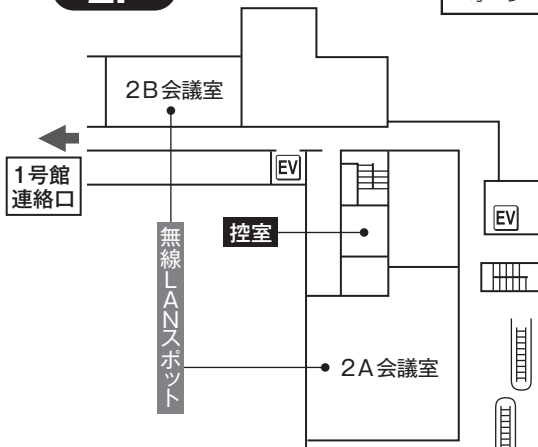

## 2. 神戸国際展示場（2号館）

1F

オペレーションセンター

※データは全てオペレーションセンターに提出して頂きます。発表1時間前までにオペレーションセンターにて会場名と演題番号をお知らせ下さい。

2F

※打合せ会場のみ

3F

### 無線LANスポットのお知らせ

神戸国際展示場（2号館）の以下の場所で無線LANによるインターネットの接続が利用可能です  
 (1F) 第1会場・第2会場 (2F) 2A・2B 会議室  
 (3F) 第3会場・3B 会議室