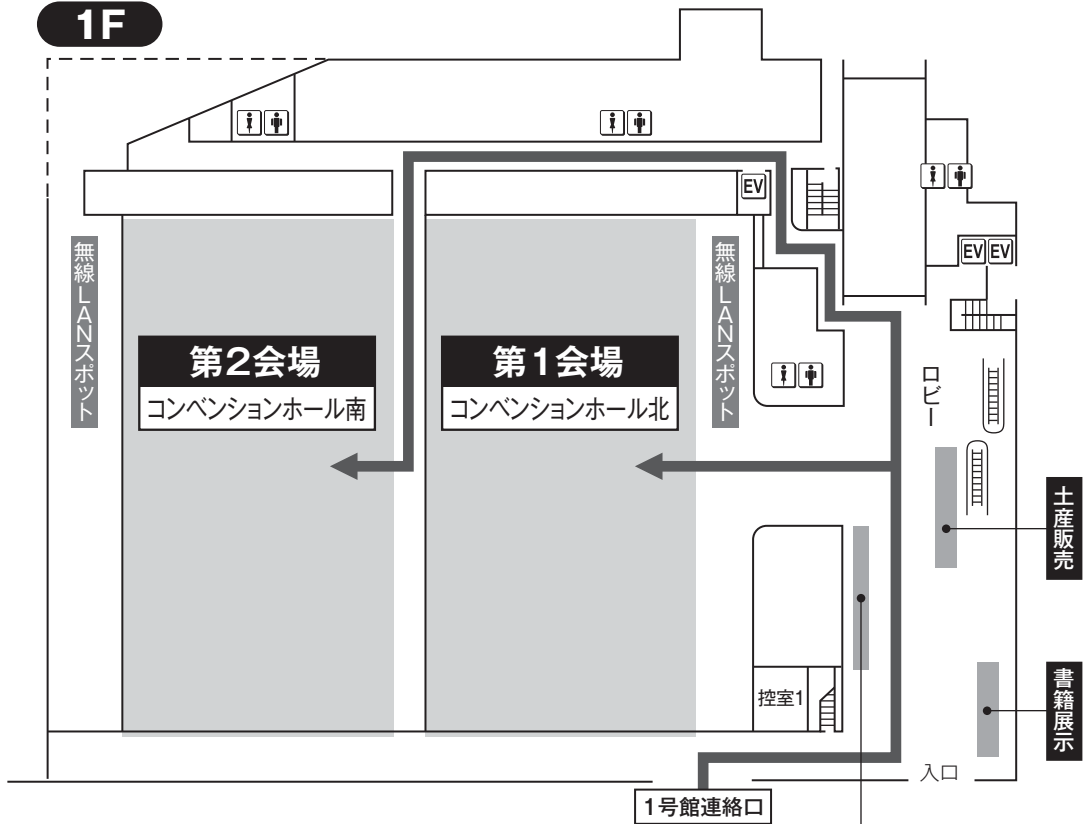

## 2. 神戸国際展示場（2号館）

1F

オペレーションセンター

※データは全てオペレーションセンターに提出して頂きます。発表1時間前までにオペレーションセンターにて会場名と演題番号をお知らせ下さい。

2F

※打合せ会場のみ

3F

### 無線LANスポットのお知らせ

神戸国際展示場（2号館）の以下の場所で無線LANによるインターネットの接続が利用可能です  
 (1F) 第1会場・第2会場 (2F) 2A・2B 会議室  
 (3F) 第3会場・3B 会議室