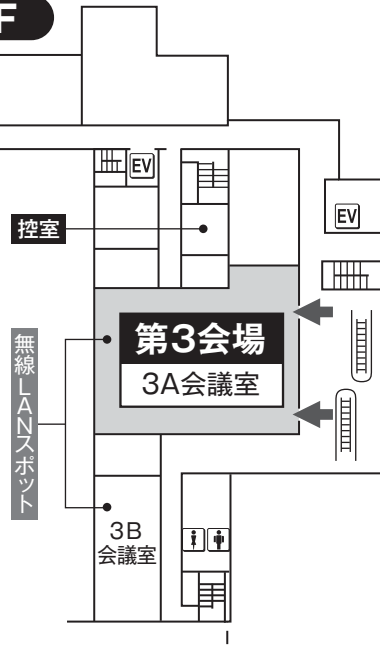

## 2. 神戸国際展示場（2号館）

1F

オペレーションセンター

※データは全てオペレーションセンターに提出して頂きます。発表1時間前までにオペレーションセンターにて会場名と演題番号をお知らせ下さい。

2F

※打合せ会場のみ

3F

### 無線LANスポットのお知らせ

神戸国際展示場（2号館）の以下の場所で無線LANによるインターネットの接続が利用可能です  
 (1F) 第1会場・第2会場 (2F) 2A・2B 会議室  
 (3F) 第3会場・3B 会議室