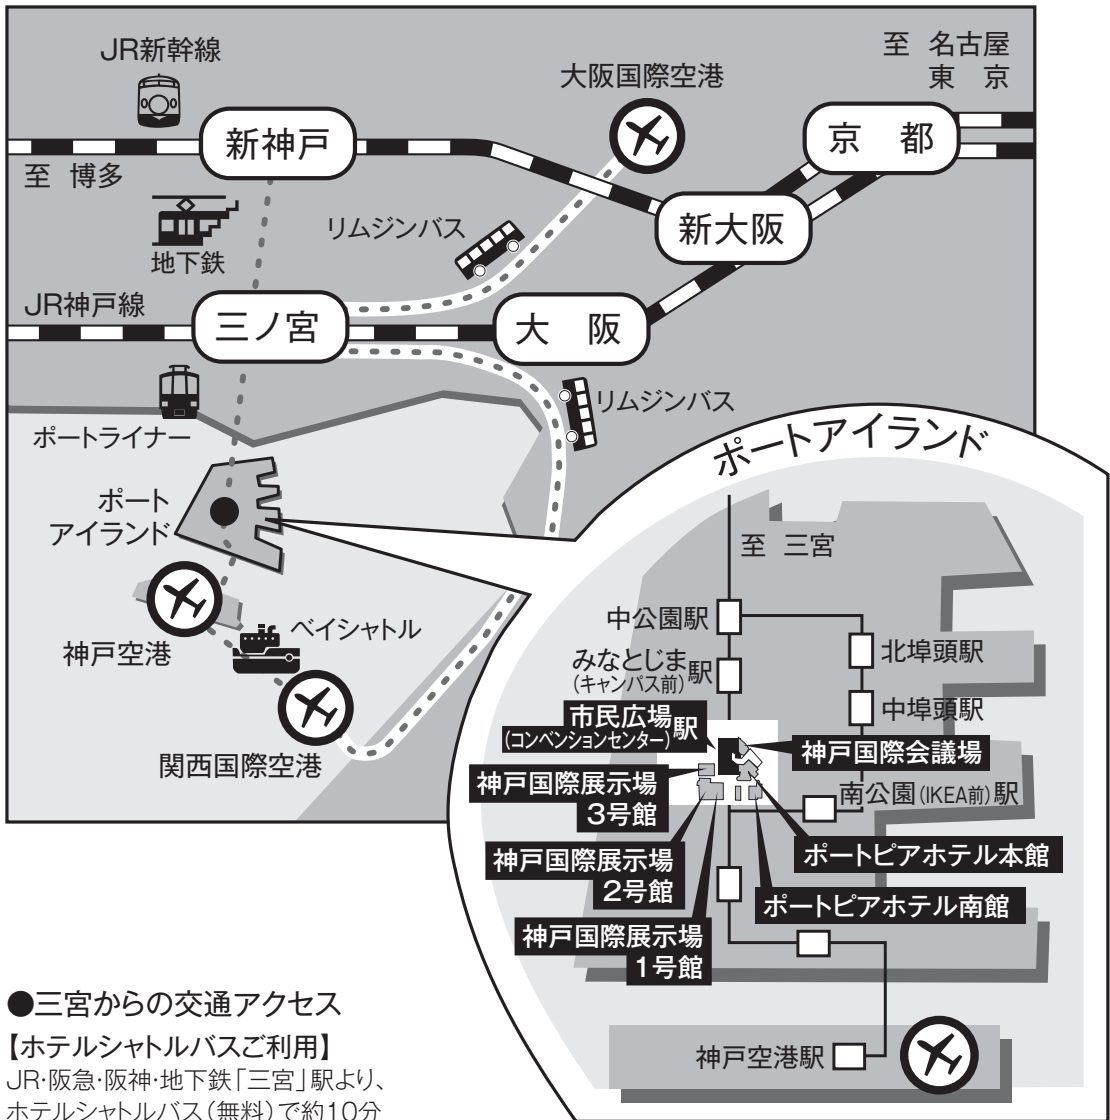

会場への交通案内図

●三宮からの交通アクセス

【ホテルシャトルバスご利用】

JR・阪急・阪神・地下鉄「三宮」駅より、ホテルシャトルバス(無料)で約10分

【ポートライナーご利用】

JR・阪急・阪神・地下鉄「三宮」駅より、ポートライナーで約10分「市民広場」駅下車すぐ

【タクシーご利用】

JR・阪急・阪神・地下鉄「三宮」駅より、約10分 約1,500円

●新神戸駅からの交通アクセス

【地下鉄・ポートライナーご利用】

市営地下鉄「新神戸」駅より「三宮」駅へ、約2分
ポートライナーに乗り換え「市民広場」駅へ、約10分

【タクシーご利用】

「新神戸」駅より約20分 約2,500円

●神戸空港からの交通アクセス

【ポートライナーご利用】

「神戸空港」駅より、ポートライナーで約8分「市民広場」駅下車すぐ

【タクシーご利用】

「神戸空港」駅より約10分 約1,500円

●関西国際空港からの交通アクセス

リムジンバスで「三宮」駅まで約70分
神戸ベイシャトルで「神戸空港」駅まで約29分

●大阪国際空港(伊丹)からの交通アクセス

リムジンバスで「三宮」駅まで約60分