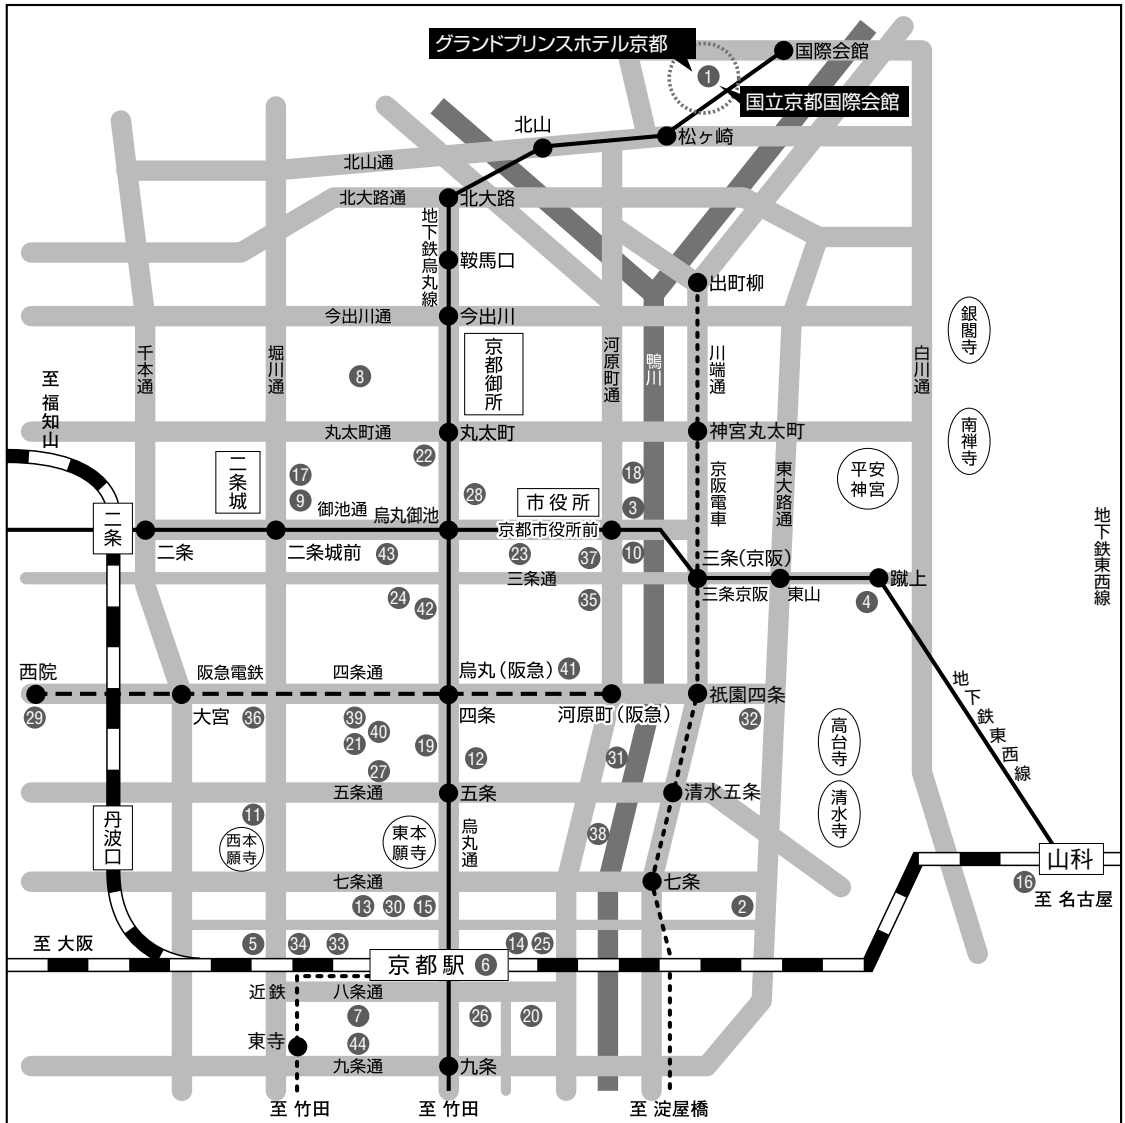

会場周辺ホテルマップ

- | | | | |
|------------------|------------------|-----------------|----------------|
| ① グランドプリンスホテル京都 | ⑫ ホテル日航プリンセス京都 | ⑳ ホテルギンモンド京都 | ㉔ アパホテル<京都堀川通> |
| ② ハイアットリージェンシー京都 | ⑬ 京都新阪急ホテル | ㉕ 三井ガーデンホテル京都三条 | ㉕ ホテルユニゾ京都 |
| ③ 京都ホテルオークラ | ⑭ 京都センチュリーホテル | ㉖ 京都第2タワーホテル | ㉖ アークホテル京都 |
| ④ ウェスティンホテル京都 | ⑮ 京都タワーホテル | ㉗ ホテル京阪京都 | ㉗ ホテルアルファ京都 |
| ⑤ リーガロイヤルホテル京都 | ⑯ ホテルブライTONシティ山科 | ㉘ アランヴェールホテル京都 | ㉘ 京都リッチホテル |
| ⑥ ホテルグランヴィア京都 | ⑰ 京都国際ホテル | ㉙ ハートンホテル京都 | ㉙ ホテルオークス京都四条 |
| ⑦ 新・都ホテル | ⑱ ホテルフジタ京都 | ㉚ リノホテル京都 | ㉚ コートホテル京都四条 |
| ⑧ 京都ブライTONホテル | ㉒ からすま京都ホテル | ㉛ ホテル法華クラブ京都 | ㉛ 京都セントラルイン |
| ⑨ 京都全日空ホテル | ㉓ ホテルセントノーム京都 | ㉜ ホテルサンルート京都 | ㉜ ホテルモンテレ京都 |
| ⑩ 京都ロイヤルホテル&スパ | ㉔ 三井ガーデンホテル京都四条 | ㉝ 京都祇園ホテル | ㉝ 京都ガーデンホテル |
| ⑪ 京都東急ホテル | ㉕ ホテルハーヴェスト京都 | ㉞ アパホテル<京都駅前> | ㉞ 京都第一ホテル |